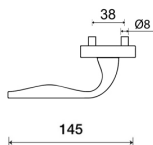

Dodatečné číslo HS10908
Značka TWIN
Kód produktu MP03800-8830

[nabídky a slevy](#)
[výrobci dveří a zártek](#)

Rozměry: