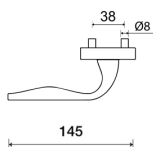

Dodatečné číslo HS10908
Značka TWIN
Kód produktu MP03800-8830

Rozměry: