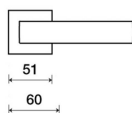

Dodatečné číslo HS10908
Značka TWIN
Kód produktu MP03800-8830

[nabídky a slevy](#)
[výrobci dveří a zártek](#)

Rozměry: