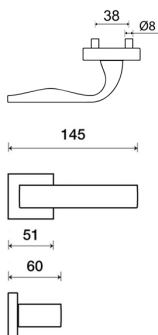

EIDOS Q03 HR WC/CM

» DVEŘNÍ KOVÁNÍ » INTERIÉROVÉ » Rozetové hranaté

Dodavatelské číslo	HS126402
Značka	TWIN
Kód produktu	03800-8965
Balení	0 ks

Rozměry:

Model Eidos navrhli Brian Sironi.