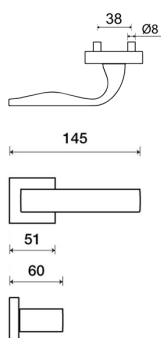

EIDOS Q03 HR WC/CM

» DVEŘNÍ KOVÁNÍ » INTERIÉROVÉ » Rozetové hranaté

Dodavatelské číslo	HS126402
Značka	TWIN
Kód produktu	03800-8965

Rozměry:

Model Eidos navrhl Brian Sironi.