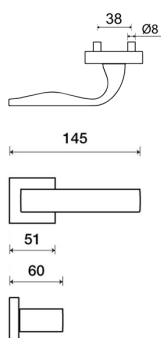

EIDOS Q03 HR WC/NI-MAT

» DVEŘNÍ KOVÁNÍ » INTERIÉROVÉ » Rozetové hranaté

Dodavatelské číslo	HS126399
Značka	TWIN
Kód produktu	03800-8975

[pobíhání a úhony](#)
[výběr klíčů](#)

Rozměry:

Model Eidos navrhl Brian Sironi.