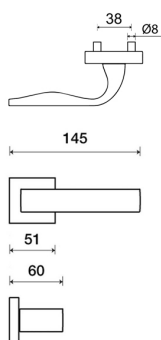

EIDOS Q03 HR /XR bez spodních rozet

» DVEŘNÍ KOVÁNÍ » INTERIÉROVÉ » Rozetové hranaté

Dodavatelské číslo	HS109698
Značka	TWIN
Kód produktu	03800-8830

Rozměry:

Model Eidos navrhl Brian Sironi.