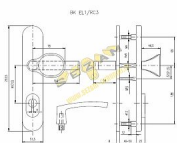

## Popis

Bezpečnostní kování je dodáváno bez cylindrické vložky a je určeno na vstupní dveře otevírané dovnitř i ven, tloušťka dveří 40-50 mm, dále po 5 mm až do tloušťky dveří 100 mm. Kování má ocelovou výztuhu s krycí deskou odolnou proti odvrtní. Kalené čepy ve výztuze. Skryté pevnostní spojovací šrouby. Kování neobsahuje vratný mechanismus. Vložka nesmí na vnější straně vyčnívat více než 16 mm nad plochou dveří. Povrchová úprava: ELOX - přírodní

## Parametry

Značka	ROSTEX
Překrytí	S překrytím
Provedení	Klika+madlo
Barva	Satén chrom, F1 hliník
Rozteč	72