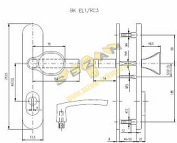

EL1/72 F1 klika-madlo

» DVEŘNÍ KOVÁNÍ » BEZPEČNOSTNÍ A OCHRANNÉ » Štítové s překrytím

Dodavatelské číslo	4029970501
EAN	8590718786997
Značka	ROSTEX
Kód produktu	02000-2910
Balení	1 ks

certifikováno v bezpečnostní třídě č. 3

Dostupnost na hlavním skladě: skladem

Popis

Bezpečnostní kování je dodáváno bez cylindrické vložky a je určeno na vstupní dveře otevírané dovnitř i ven, tloušťka dveří 40-50 mm, dále po 5 mm až do tloušťky dveří 100 mm. Kování má ocelovou výztuhu s krycí deskou odolnou proti odvrtání. Kalené čepy ve výztuze. Skryté pevnostní spojovací šrouby.

Kování neobsahuje vratný mechanismus.

Vložka nesmí na vnější straně vyčnívat více než 16 mm nad plochou dveří.

Povrchová úprava: ELOX - přírodní

Parametry

Značka	ROSTEX
Překrytí	S překrytím
Provedení	Klika+madlo
Barva	Satén chrom, F1 hliník
Rozteč	72