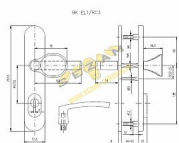

EL1/72 F1 klika-madlo

» DVEŘNÍ KOVÁNÍ » BEZPEČNOSTNÍ A OCHRANNÉ » Štítové s překrytím

Dodavatelské číslo	4029970501
EAN	8590718786997
Značka	ROSTEX
Kód produktu	02000-2910
Balení	1 ks

certifikováno v bezpečnostní třídě č. 3

Dostupnost na hlavním skladě: skladem u dodavatele

Popis

Bezpečnostní kování je dodáváno bez cylindrické vložky a je určeno na vstupní dveře otevírané dovnitř i ven, tloušťka dveří 40-50 mm, dále po 5 mm až do tloušťky dveří 100 mm. Kování má ocelovou výztuhu s krycí deskou odolnou proti odvrtání. Kalené čepy ve výztuze. Skryté pevnostní spojovací šrouby.

Kování neobsahuje vratný mechanismus.

Vložka nesmí na vnější straně vyčnívat více než 16 mm nad plochou dveří.

Povrchová úprava: ELOX - přírodní

Parametry

Značka	ROSTEX
Překrytí	S překrytím
Provedení	Klika+madlo
Barva	Satén chrom, F1 hliník
Rozteč	72