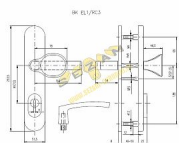

EL1/90 F1 klika-madlo

» DVEŘNÍ KOVÁNÍ » BEZPEČNOSTNÍ A OCHRANNÉ » Štítové s překrytím

Popis

Bezpečnostní kování je dodáváno bez cylindrické vložky a je určeno na vstupní dveře otevírané dovnitř i ven, tloušťka dveří 40-50 mm, dále po 5 mm až do tloušťky dveří 100 mm. Kování má ocelovou výztuhu s krycí deskou odolnou proti odvrtní. Kalené čepy ve výztuze. Skryté pevnostní spojovací šrouby. Kování neobsahuje vratný mechanismus. Vložka nesmí na vnější straně vyčnívat více než 16 mm nad plochou dveří. Povrchová úprava: ELOX - přírodní

Parametry

Značka	ROSTEX
Překrytí	S překrytím
Provedení	Klika+madlo
Barva	Satén chrom, F1 hliník
Rozteč	90