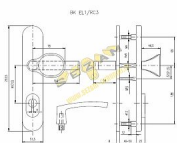

## Popis

Bezpečnostní kování je dodáváno bez cylindrické vložky a je určeno na vstupní dveře otevírané dovnitř i ven, tloušťka dveří 40-50 mm, dále po 5 mm až do tloušťky dveří 100 mm. Kování má ocelovou výztuhu s krycí deskou odolnou proti odvrtání. Kalené čepy ve výztuze. Skryté pevnostní spojovací šrouby. Kování neobsahuje vratný mechanismus. Vložka nesmí na vnější straně vyčnívat více než 16 mm nad plochou dveří. Povrchová úprava: ELOX - přírodní

## Parametry

Značka	ROSTEX
Překrytí	S překrytím
Provedení	Klika+madlo
Barva	Satén chrom, F1 hliník
Rozteč	90