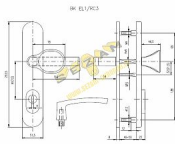

EL1/90 F1 klika-madlo

» DVEŘNÍ KOVÁNÍ » BEZPEČNOSTNÍ A OCHRANNÉ » Štítové s překrytím

Dodavatelské číslo	4030530501
EAN	8590718782456
Značka	ROSTEX
Kód produktu	02000-2900
Balení	1 ks

certifikováno v bezpečnostní třídě č. 3

Dostupnost na hlavním skladě: skladem u dodavatele

Popis

Bezpečnostní kování je dodáváno bez cylindrické vložky a je určeno na vstupní dveře otevírané dovnitř i ven, tloušťka dveří 40-50 mm, dále po 5 mm až do tloušťky dveří 100 mm. Kování má ocelovou výztuhu s krycí deskou odolnou proti odvrtání. Kalené čepy ve výztuze. Skryté pevnostní spojovací šrouby.

Kování neobsahuje vratný mechanismus.

Vložka nesmí na vnější straně vyčnívat více než 16 mm nad plochou dveří.

Povrchová úprava: ELOX - přírodní

Parametry

Značka	ROSTEX
Překrytí	S překrytím
Provedení	Klika+madlo
Barva	Satén chrom, F1 hliník
Rozteč	90