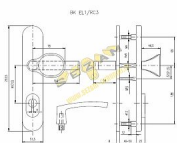

EL1/90 F1 klika-madlo

» DVEŘNÍ KOVÁNÍ » BEZPEČNOSTNÍ A OCHRANNÉ » Štítové s překrytím

Popis

Bezpečnostní kování je dodáváno bez cylindrické vložky a je určeno na vstupní dveře otevírané dovnitř i ven, tloušťka dveří 40-50 mm, dále po 5 mm až do tloušťky dveří 100 mm. Kování má ocelovou výztuhu s krycí deskou odolnou proti odvrtání. Kalené čepy ve výztuze. Skryté pevnostní spojovací šrouby. Kování neobsahuje vratný mechanismus. Vložka nesmí na vnější straně vyčnívat více než 16 mm nad plochou dveří. Povrchová úprava: ELOX - přírodní

Parametry

Značka	ROSTEX
Překrytí	S překrytím
Provedení	Klika+madlo
Barva	Satén chrom, F1 hliník
Rozteč	90