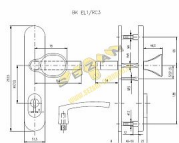

EL1/90 F1 klika-madlo

» DVEŘNÍ KOVÁNÍ » BEZPEČNOSTNÍ A OCHRANNÉ » Štítové s překrytím

Dodavatelské číslo	4030530501
EAN	8590718782456
Značka	ROSTEX
Kód produktu	02000-2900
Balení	1 ks

certifikováno v bezpečnostní třídě č. 3

Dostupnost na hlavním skladě: skladem u dodavatele

Popis

Bezpečnostní kování je dodáváno bez cylindrické vložky a je určeno na vstupní dveře otevírané dovnitř i ven, tloušťka dveří 40-50 mm, dále po 5 mm až do tloušťky dveří 100 mm. Kování má ocelovou výztuhu s krycí deskou odolnou proti odvrtání. Kalené čepy ve výztuze. Skryté pevnostní spojovací šrouby.

Kování neobsahuje vratný mechanismus.

Vložka nesmí na vnější straně vyčnívat více než 16 mm nad plochou dveří.

Povrchová úprava: ELOX - přírodní

Parametry

Značka	ROSTEX
Překrytí	S překrytím
Provedení	Klika+madlo
Barva	Satén chrom, F1 hliník
Rozteč	90