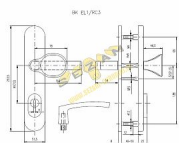

EL1/92 F1 klika-madlo

» DVEŘNÍ KOVÁNÍ » BEZPEČNOSTNÍ A OCHRANNÉ » Štítové s překrytím

Popis

Bezpečnostní kování je dodáváno bez cylindrické vložky a je určeno na vstupní dveře otevírané dovnitř i ven, tloušťka dveří 40-50 mm, dále po 5 mm až do tloušťky dveří 100 mm. Kování má ocelovou výztuhu s krycí deskou odolnou proti odvrtnutí. Kalené čepy ve výztuze. Skryté pevnostní spojovací šrouby. Kování neobsahuje vratný mechanismus. Vložka nesmí na vnější straně vyčnívat více než 16 mm nad plochou dveří. Povrchová úprava: ELOX - přírodní

Parametry

Značka	ROSTEX
Překrytí	S překrytím
Provedení	Klika+madlo
Barva	Satén chrom, F1 hliník
Rozteč	92