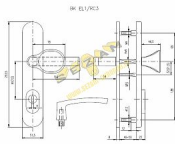

EL1/92 F1 klika-madlo

» DVEŘNÍ KOVÁNÍ » BEZPEČNOSTNÍ A OCHRANNÉ » Štítové s překrytím

| | |
|--------------|------------|
| Značka | ROSTEX |
| Kód produktu | 02000-2911 |
| Balení | 1 ks |

certifikováno v bezpečnostní třídě č. 3

Dostupnost na hlavním skladě: skladem u dodavatele

Popis

Bezpečnostní kování je dodáváno bez cylindrické vložky a je určeno na vstupní dveře otevírané dovnitř i ven, tloušťka dveří 40-50 mm, dále po 5 mm až do tloušťky dveří 100 mm. Kování má ocelovou výztuhu s krycí deskou odolnou proti odvrtání. Kalené čepy ve výztuze. Skryté pevnostní spojovací šrouby.

Kování neobsahuje vratný mechanismus.

Vložka nesmí na vnější straně vyčnívat více než 16 mm nad plochou dveří.

Povrchová úprava: ELOX - přírodní

Parametry

| | |
|-----------|------------------------|
| Značka | ROSTEX |
| Překrytí | S překrytím |
| Provedení | Klika+madlo |
| Barva | Satén chrom, F1 hliník |
| Rozteč | 92 |