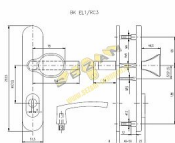

EL1/92 F1 klika-madlo

» DVEŘNÍ KOVÁNÍ » BEZPEČNOSTNÍ A OCHRANNÉ » Štítové s překrytím

Popis

Bezpečnostní kování je dodáváno bez cylindrické vložky a je určeno na vstupní dveře otevírané dovnitř i ven, tloušťka dveří 40-50 mm, dále po 5 mm až do tloušťky dveří 100 mm. Kování má ocelovou výztuhu s krycí deskou odolnou proti odvrtní. Kalené čepy ve výztuze. Skryté pevnostní spojovací šrouby. Kování neobsahuje vratný mechanismus. Vložka nesmí na vnější straně vyčnívat více než 16 mm nad plochou dveří. Povrchová úprava: ELOX - přírodní

Parametry

Značka	ROSTEX
Překrytí	S překrytím
Provedení	Klika+madlo
Barva	Satén chrom, F1 hliník
Rozteč	92