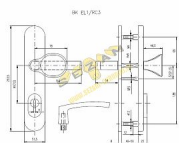

EL1/92 F1 klika-madlo

» DVEŘNÍ KOVÁNÍ » BEZPEČNOSTNÍ A OCHRANNÉ » Štítové s překrytím

Popis

Bezpečnostní kování je dodáváno bez cylindrické vložky a je určeno na vstupní dveře otevírané dovnitř i ven, tloušťka dveří 40-50 mm, dále po 5 mm až do tloušťky dveří 100 mm. Kování má ocelovou výztuhu s krycí deskou odolnou proti odvrtání. Kalené čepy ve výztuze. Skryté pevnostní spojovací šrouby. Kování neobsahuje vratný mechanismus. Vložka nesmí na vnější straně vyčnívat více než 16 mm nad plochou dveří. Povrchová úprava: ELOX - přírodní

Parametry

Značka	ROSTEX
Překrytí	S překrytím
Provedení	Klika+madlo
Barva	Satén chrom, F1 hliník
Rozteč	92