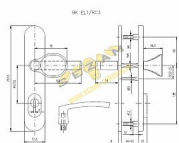

EL1/92 F1 klika-madlo

» DVEŘNÍ KOVÁNÍ » BEZPEČNOSTNÍ A OCHRANNÉ » Štítové s překrytím

Popis

Bezpečnostní kování je dodáváno bez cylindrické vložky a je určeno na vstupní dveře otevírané dovnitř i ven, tloušťka dveří 40-50 mm, dále po 5 mm až do tloušťky dveří 100 mm. Kování má ocelovou výztuhu s krycí deskou odolnou proti odvrtání. Kalené čepy ve výztuze. Skryté pevnostní spojovací šrouby.

Kování neobsahuje vratný mechanismus.

Vložka nesmí na vnější straně vyčnívat více než 16 mm nad plochou dveří.

Povrchová úprava: ELOX - přírodní

Značka	ROSTEX
Kód produktu	02000-2911
Balení	1 ks

certifikováno v bezpečnostní třídě č. 3

Dostupnost na hlavním skladě: skladem u dodavatele

Parametry

Značka	ROSTEX
Překrytí	S překrytím
Provedení	Klika+madlo
Barva	Satén chrom, F1 hliník
Rozteč	92