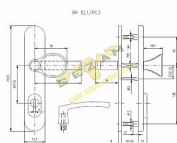

EL1 F1 bezpečnostní kování klika-madlo

» DVEŘNÍ KOVÁNÍ » BEZPEČNOSTNÍ A OCHRANNÉ » Štítové s překrytím

Značka	ROSTEX
Kód produktu	MP02000-2900

certifikováno v bezpečnostní třídě č. 3

Dostupnost sklad SEZAM : u dodavatele
Dostupné sklad dodavatele: momentálně nedostupné

Popis

Bezpečnostní kování je dodáváno bez cylindrické vložky a je určeno na vstupní dveře otevírané dovnitř i ven, tloušťka dveří 40-50 mm, dále po 5 mm až do tloušťky dveří 100 mm. Kování má ocelovou výztuhu s krycí deskou odolnou proti odvrtní. Kalené čepy ve výztuze. Skryté pevnostní spojovací šrouby. Kování neobsahuje vratný mechanismus. Vložka nesmí na vnější straně vyčnívat více než 16 mm nad plochou dveří. Povrchová úprava: ELOX - přírodní