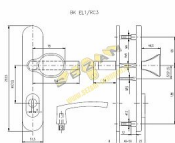

EL1 F1 bezpečnostní kování klika-madlo

» DVEŘNÍ KOVÁNÍ » BEZPEČNOSTNÍ A OCHRANNÉ » Štítové s překrytím

Značka	ROSTEX
Kód produktu	MP02000-2900

certifikováno v bezpečnostní třídě č. 3

Dostupnost sklad SEZAM :
Dostupné sklad dodavatele:

u dodavatele
momentálně nedostupné

Popis

Bezpečnostní kování je dodáváno bez cylindrické vložky a je určeno na vstupní dveře otevírané dovnitř i ven, tloušťka dveří 40-50 mm, dále po 5 mm až do tloušťky dveří 100 mm. Kování má ocelovou výztuhu s krycí deskou odolnou proti odvrtní. Kalené čepy ve výztuze. Skryté pevnostní spojovací šrouby. Kování neobsahuje vratný mechanismus. Vložka nesmí na vnější straně vyčnívat více než 16 mm nad plochou dveří. Povrchová úprava: ELOX - přírodní

Parametry

Značka	ROSTEX