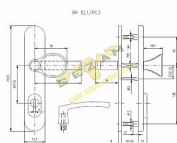

EL1 F1 bezpečnostní kování klika-madlo

» DVEŘNÍ KOVÁNÍ » BEZPEČNOSTNÍ A OCHRANNÉ » Štítové s překrytím

| | |
|--------------|--------------|
| Značka | ROSTEX |
| Kód produktu | MP02000-2900 |

certifikováno v bezpečnostní třídě č. 3

Dostupnost sklad SEZAM : u dodavatele
Dostupné sklad dodavatele: momentálně nedostupné

Popis

Bezpečnostní kování je dodáváno bez cylindrické vložky a je určeno na vstupní dveře otevírané dovnitř i ven, tloušťka dveří 40-50 mm, dále po 5 mm až do tloušťky dveří 100 mm. Kování má ocelovou výztuhu s krycí deskou odolnou proti odvrtní. Kalené čepy ve výztuze. Skryté pevnostní spojovací šrouby. Kování neobsahuje vratný mechanismus. Vložka nesmí na vnější straně vyčnívat více než 16 mm nad plochou dveří. Povrchová úprava: ELOX - přírodní