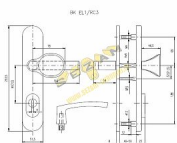

EL1 F1 bezpečnostní kování klika-mdlo

» DVEŘNÍ KOVÁNÍ » BEZPEČNOSTNÍ A OCHRANNÉ » Štítové s překrytím

Značka	ROSTEX
Kód produktu	MP02000-2900
Balení	0 ks

certifikováno v bezpečnostní třídě č. 3

Dostupnost na hlavním skladě: skladem u dodavatele

Popis

Bezpečnostní kování je dodáváno bez cylindrické vložky a je určeno na vstupní dveře otevírané dovnitř i ven, tloušťka dveří 40-50 mm, dále po 5 mm až do tloušťky dveří 100 mm. Kování má ocelovou výztuhu s krycí deskou odolnou proti odvrtání. Kalené čepy ve výztuze. Skryté pevnostní spojovací šrouby.

Kování neobsahuje vratný mechanismus.

Vložka nesmí na vnější straně vyčnívat více než 16 mm nad plochou dveří.

Povrchová úprava: ELOX - přírodní

Parametry

Značka	ROSTEX