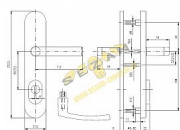

EL4/72 F1 klika-klika

» DVEŘNÍ KOVÁNÍ » BEZPEČNOSTNÍ A OCHRANNÉ » Štítové s překrytím

Popis

Bezpečnostní kování je dodáváno bez cylindrické vložky a je určeno na vstupní dveře otevírané dovnitř i ven, tloušťka dveří 40-50 mm, dále po 5 mm až do tloušťky dveří 100 mm. Kování má ocelovou výztuhu s krycí deskou odolnou proti odvrtnutí. Kalené čepy ve výztuze. Skryté pevnostní spojovací šrouby. Kování neobsahuje vratný mechanismus. Vložka nesmí na vnější straně vyčnívat více než 16 mm nad plochou dveří. Povrchová úprava: ELOX - přírodní

Dostupnost sklad SEZAM : u dodavatele
Dostupné sklad dodavatele: sklad dodavatele

Parametry

| | |
|-----------|------------------------|
| Značka | ROSTEX |
| Překrytí | S překrytím |
| Provedení | Klika+klika |
| Barva | Satén chrom, F1 hliník |
| Rozteč | 72 |