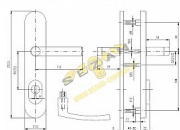

## Popis

Bezpečnostní kování je dodáváno bez cylindrické vložky a je určeno na vstupní dveře otevírané dovnitř i ven, tloušťka dveří 40-50 mm, dále po 5 mm až do tloušťky dveří 100 mm.

Kování má ocelovou výztuhu s krycí deskou odolnou proti odvrtnutí.

Kalené čepy ve výztuze.

Skryté pevnostní spojovací šrouby.

Kování neobsahuje vratný mechanismus.

Vložka nesmí na vnější straně vyčnívat více než 16 mm nad plochou dveří.

Povrchová úprava: ELOX - přírodní

Dodavatelské číslo	4029982501
EAN	8590718787000
Značka	ROSTEX
Kód produktu	02000-2940
Balení	1 ks

## Parametry

Značka	ROSTEX
Překrytí	S překrytím
Provedení	Klika+klika
Barva	Satén chrom, F1 hliník
Rozteč	72