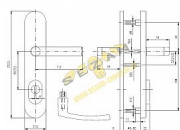

## Popis

Bezpečnostní kování je dodáváno bez cylindrické vložky a je určeno na vstupní dveře otevírané dovnitř i ven, tloušťka dveří 40-50 mm, dále po 5 mm až do tloušťky dveří 100 mm. Kování má ocelovou výztuhu s krycí deskou odolnou proti odvrtnutí. Kalené čepy ve výztuze. Skryté pevnostní spojovací šrouby. Kování neobsahuje vratný mechanismus. Vložka nesmí na vnější straně vyčnívat více než 16 mm nad plochou dveří. Povrchová úprava: ELOX - přírodní

## Parametry

Značka	ROSTEX
Překrytí	S překrytím
Provedení	Klika+klika
Barva	Satén chrom, F1 hliník
Rozteč	72