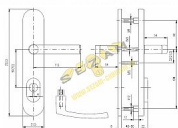

EL4/72 F1 klika-klika

» DVEŘNÍ KOVÁNÍ » BEZPEČNOSTNÍ A OCHRANNÉ » Štítové s překrytím

Popis

Bezpečnostní kování je dodáváno bez cylindrické vložky a je určeno na vstupní dveře otevírané dovnitř i ven, tloušťka dveří 40-50 mm, dále po 5 mm až do tloušťky dveří 100 mm.

Kování má ocelovou výztuhu s krycí deskou odolnou proti odvrtání.

Kalené čepy ve výztuze.

Skryté pevnostní spojovací šrouby.

Kování neobsahuje vratný mechanismus.

Vložka nesmí na vnější straně vyčnívat více než 16 mm nad plochou dveří.

Povrchová úprava: ELOX - přírodní

Dodavatelské číslo	4029982501
EAN	8590718787000
Značka	ROSTEX
Kód produktu	02000-2940
Balení	1 ks

certifikováno v bezpečnostní třídě 3

Dostupnost na hlavním skladě: skladem u dodavatele

Parametry

Značka	ROSTEX
Překrytí	S překrytím
Provedení	Klika+klika
Barva	Satén chrom, F1 hliník
Rozteč	72