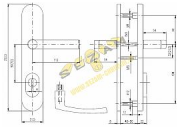

EL4/90 F1 klika-klika

» DVEŘNÍ KOVÁNÍ » BEZPEČNOSTNÍ A OCHRANNÉ » Štítové s překrytím

Popis

Bezpečnostní kování je dodáváno bez cylindrické vložky a je určeno na vstupní dveře otevírané dovnitř i ven, tloušťka dveří 40-50 mm, dále po 5 mm až do tloušťky dveří 100 mm.

Kování má ocelovou výztuhu s krycí deskou odolnou proti odvrtnutí.

Kalené čepy ve výztuze.

Skryté pevnostní spojovací šrouby.

Kování neobsahuje vratný mechanismus.

Vložka nesmí na vnější straně vyčnívat více než 16 mm nad plochou dveří.

Povrchová úprava: ELOX - přírodní

Dodavatelské číslo	4030802501
EAN	8590718782463
Značka	ROSTEX
Kód produktu	02000-2930
Balení	1 ks

certifikováno v bezpečnostní třídě 3

Dostupnost na hlavním skladě: skladem u dodavatele

Parametry

Značka	ROSTEX
Překrytí	S překrytím
Provedení	Klika+klika
Barva	Satén chrom, F1 hliník
Rozteč	90