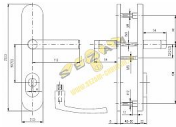

EL4/90 F1 klika-klika

» DVEŘNÍ KOVÁNÍ » BEZPEČNOSTNÍ A OCHRANNÉ » Štítové s překrytím

Popis

Bezpečnostní kování je dodáváno bez cylindrické vložky a je určeno na vstupní dveře otevírané dovnitř i ven, tloušťka dveří 40-50 mm, dále po 5 mm až do tloušťky dveří 100 mm.

Kování má ocelovou výztuhu s krycí deskou odolnou proti odvrtnutí.

Kalené čepy ve výztuze.

Skryté pevnostní spojovací šrouby.

Kování neobsahuje vratný mechanismus.

Vložka nesmí na vnější straně vyčnívat více než 16 mm nad plochou dveří.

certifikováno v bezpečnostní třídě 3

Dostupnost na hlavním skladě: skladem u dodavatele

Parametry

| | |
|-----------|------------------------|
| Značka | ROSTEX |
| Překrytí | S překrytím |
| Provedení | Klika+klika |
| Barva | Satén chrom, F1 hliník |
| Rozteč | 90 |