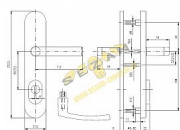

EL4/90 F1 klika-klika

» DVEŘNÍ KOVÁNÍ » BEZPEČNOSTNÍ A OCHRANNÉ » Štítové s překrytím

Popis

Bezpečnostní kování je dodáváno bez cylindrické vložky a je určeno na vstupní dveře otevírané dovnitř i ven, tloušťka dveří 40-50 mm, dále po 5 mm až do tloušťky dveří 100 mm. Kování má ocelovou výztuhu s krycí deskou odolnou proti odvrtnutí. Kalené čepy ve výztuze. Skryté pevnostní spojovací šrouby. Kování neobsahuje vratný mechanismus. Vložka nesmí na vnější straně vyčnívat více než 16 mm nad plochou dveří. Povrchová úprava: ELOX - přírodní

Parametry

Značka	ROSTEX
Překrytí	S překrytím
Provedení	Klika+klika
Barva	Satén chrom, F1 hliník
Rozteč	90