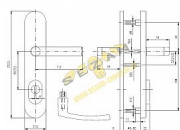

# EL4/90 F1 klika-klika

» DVEŘNÍ KOVÁNÍ » BEZPEČNOSTNÍ A OCHRANNÉ » Štítové s překrytím

## Popis

Bezpečnostní kování je dodáváno bez cylindrické vložky a je určeno na vstupní dveře otevírané dovnitř i ven, tloušťka dveří 40-50 mm, dále po 5 mm až do tloušťky dveří 100 mm. Kování má ocelovou výztuhu s krycí deskou odolnou proti odvrtnutí. Kalené čepy ve výztuze. Skryté pevnostní spojovací šrouby. Kování neobsahuje vratný mechanismus. Vložka nesmí na vnější straně vyčnívat více než 16 mm nad plochou dveří. Povrchová úprava: ELOX - přírodní

## Parametry

Značka	ROSTEX
Překrytí	S překrytím
Provedení	Klika+klika
Barva	Satén chrom, F1 hliník
Rozteč	90