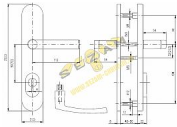

## Popis

Bezpečnostní kování je dodáváno bez cylindrické vložky a je určeno na vstupní dveře otevírané dovnitř i ven, tloušťka dveří 40-50 mm, dále po 5 mm až do tloušťky dveří 100 mm.

Kování má ocelovou výztuhu s krycí deskou odolnou proti odvrtání.

Kalené čepy ve výztuze.

Skryté pevnostní spojovací šrouby.

Kování neobsahuje vratný mechanismus.

Vložka nesmí na vnější straně vyčnívat více než 16 mm nad plochou dveří.

Povrchová úprava: ELOX - přírodní

Značka	ROSTEX
Kód produktu	02000-2941
Balení	1 ks

## Parametry

Značka	ROSTEX
Překrytí	S překrytím
Provedení	Klika+klika
Barva	Satén chrom, F1 hliník
Rozteč	92