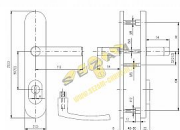

## Popis

Bezpečnostní kování je dodáváno bez cylindrické vložky a je určeno na vstupní dveře otevírané dovnitř i ven, tloušťka dveří 40-50 mm, dále po 5 mm až do tloušťky dveří 100 mm.

Kování má ocelovou výztuhu s krycí deskou odolnou proti odvrtní.

Kalené čepy ve výztuze.

Skryté pevnostní spojovací šrouby.

Kování neobsahuje vratný mechanismus.

Vložka nesmí na vnější straně vyčnívat více než 16 mm nad plochou dveří.

Povrchová úprava: ELOX - přírodní

Značka	ROSTEX
Kód produktu	02000-2941
Balení	1 ks

## Parametry

Značka	ROSTEX
Překrytí	S překrytím
Provedení	Klika+klika
Barva	Satén chrom, F1 hliník
Rozteč	92