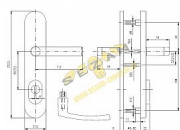

EL4/92 F1 klika-klika

» DVEŘNÍ KOVÁNÍ » BEZPEČNOSTNÍ A OCHRANNÉ » Štítové s překrytím

Popis

Bezpečnostní kování je dodáváno bez cylindrické vložky a je určeno na vstupní dveře otevírané dovnitř i ven, tloušťka dveří 40-50 mm, dále po 5 mm až do tloušťky dveří 100 mm. Kování má ocelovou výztuhu s krycí deskou odolnou proti odvrtnutí. Kalené čepy ve výztuze. Skryté pevnostní spojovací šrouby. Kování neobsahuje vratný mechanismus. Vložka nesmí na vnější straně vyčnívat více než 16 mm nad plochou dveří. Povrchová úprava: ELOX - přírodní

Parametry

Značka	ROSTEX
Překrytí	S překrytím
Provedení	Klika+klika
Barva	Satén chrom, F1 hliník
Rozteč	92