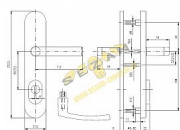

## Popis

Bezpečnostní kování je dodáváno bez cylindrické vložky a je určeno na vstupní dveře otevírané dovnitř i ven, tloušťka dveří 40-50 mm, dále po 5 mm až do tloušťky dveří 100 mm. Kování má ocelovou výztuhu s krycí deskou odolnou proti odvrtnutí. Kalené čepy ve výztuze. Skryté pevnostní spojovací šrouby. Kování neobsahuje vratný mechanismus. Vložka nesmí na vnější straně vyčnívat více než 16 mm nad plochou dveří. Povrchová úprava: ELOX - přírodní

## Parametry

|           |                        |
|-----------|------------------------|
| Značka    | ROSTEX                 |
| Překrytí  | S překrytím            |
| Provedení | Klika+klika            |
| Barva     | Satén chrom, F1 hliník |
| Rozteč    | 92                     |