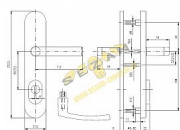

EL4 F1 bezpečnostní kování

» DVEŘNÍ KOVÁNÍ » BEZPEČNOSTNÍ A OCHRANNÉ » Štítové s překrytím

Popis

Bezpečnostní kování je dodáváno bez cylindrické vložky a je určeno na vstupní dveře otevírané dovnitř i ven, tloušťka dveří 40-50 mm, dále po 5 mm až do tloušťky dveří 100 mm. Kování má ocelovou výztuhu s krycí deskou odolnou proti odvrtnutí. Kalené čepy ve výztuze. Skryté pevnostní spojovací šrouby. Kování neobsahuje vratný mechanismus. Vložka nesmí na vnější straně vyčnívat více než 16 mm nad plochou dveří. Povrchová úprava: ELOX - přírodní