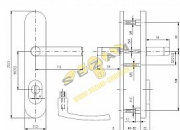

## Popis

Bezpečnostní kování je dodáváno bez cylindrické vložky a je určeno na vstupní dveře otevírané dovnitř i ven, tloušťka dveří 40-50 mm, dále po 5 mm až do tloušťky dveří 100 mm.

Kování má ocelovou výztuhu s krycí deskou odolnou proti odvrtání.

Kalené čepy ve výztuze.

Skryté pevnostní spojovací šrouby.

Kování neobsahuje vratný mechanismus.

Vložka nesmí na vnější straně vyčnívat více než 16 mm nad plochou dveří.

Povrchová úprava: ELOX - přírodní

Značka	ROSTEX
Kód produktu	MP02000-2930
Balení	0 ks