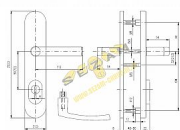

EL4 F1 bezpečnostní kování

» DVEŘNÍ KOVÁNÍ » BEZPEČNOSTNÍ A OCHRANNÉ » Štítové s překrytím

Značka	ROSTEX
Kód produktu	MP02000-2930
Balení	0 ks

certifikováno v bezpečnostní třídě 3

Dostupnost na hlavním skladě: skladem u dodavatele

Popis

Bezpečnostní kování je dodáváno bez cylindrické vložky a je určeno na vstupní dveře otevírané dovnitř i ven, tloušťka dveří 40-50 mm, dále po 5 mm až do tloušťky dveří 100 mm.

Kování má ocelovou výztuhu s krycí deskou odolnou proti odvrtání.

Kalené čepy ve výztuze.

Skryté pevnostní spojovací šrouby.

Kování neobsahuje vratný mechanismus.

Vložka nesmí na vnější straně vyčnívat více než 16 mm nad plochou dveří.

Povrchová úprava: ELOX - přírodní

Parametry

Značka	ROSTEX