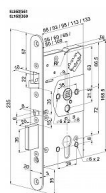

EL561/55/20 12-24 V

» ZABEZPEČENÍ » ZADLABACÍ ZÁMKY » Panikové a samozamykací

Dodavatelské číslo	EL002019
EAN	6416495232224
Kód produktu	001180-0060
Balení	1 Ks

Elektromechanický samozamykací hluboký zámek ABLOY EL561

Dostupnost sklad SEZAM :
Dostupné sklad dodavatele:

u dodavatele
sklad dodavatele

EL561/55/20 12-24 V

» ZABEZPEČENÍ » ZADLABACÍ ZÁMKY » Panikové a samozamykací

Popis

Použití - Vhodný pro požárně odolné dveře s oboustrannou kontrolou vstupu. - Pro vnitřní i plášťové plné dveře - např. dřevěné. - Lze použít do požárně odolných dveří. - Lze použít do bezpečnostních dveří. - Nedělený čtyřhran kliky pro oboustrannou kontrolu vstupu. - Klika zámku může být ovládána výstupním kontaktem ze čtečky karet, klávesnice, tlačítkem, apod. - Zámek je vždy osazen kováním typu klika/klika (klika/paniková hrazda).
Výhody - pravolevý - oboustranná střelka - samozamykací - oboustranné odblokování zámku - v reverzním režimu - kompletní certifikace - napájení v rozsahu 12-24V DC - dvoubodové uzamčení dveří
Popis funkcí zámku - Po příchodu aktivačního signálu je sepnut ovládací mechanismus zámku a je možné stiskem kliky zatáhnout závoru a projít dveřmi. - Zámek je možné provozovat v denním režimu, kdy je zámek po stanovenou dobu trvale odblokován. - Zámek je možné vždy otevřít pomocí cylindrické vložky z obou stran dveří. - Zámek musí být vždy osazen kováním typu klika/klika s děleným čtyřhranem. Monitorovací funkce Dveře - otevřeny / zavřeny Klika - stisknuta / volná Klíč - odemyká / volný Závoru - zatažena / vysunuta Nutné použít kabel EA218 (6m) nebo EA219 (10m).