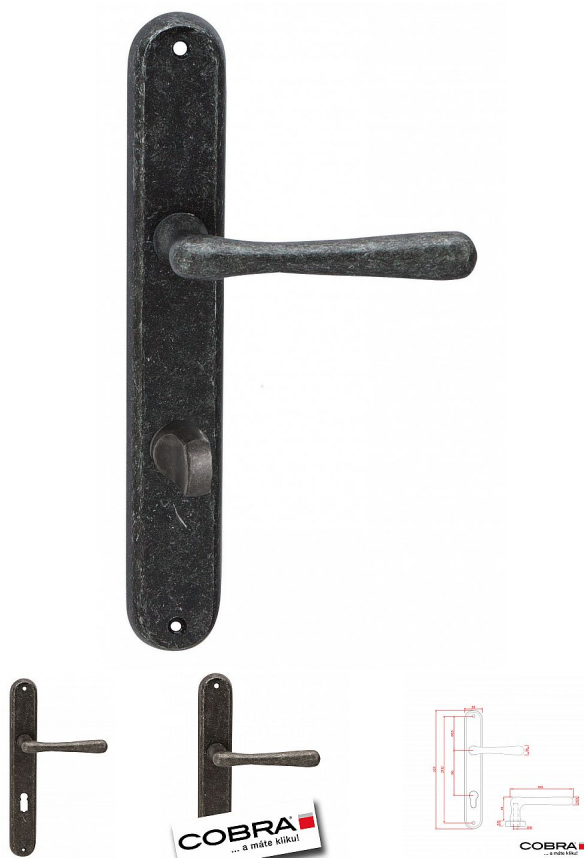

ELEGANT dveřní štítové kování RUSTIKAL

» DVEŘNÍ KOVÁNÍ » INTERIÉROVÉ » Štítové

Dodavatelské číslo

C0100R264

Kód produktu

MP03608-3950

Osvědčený, desítkami let prověřený design kování Elegant znamená především tradici a jistotu osvědčených tvarů. Kovaná varianta dveřního kování Elegant míří do tradičních interiérů, možná až rustikálních prostor, chat a chalup. Právě tam dokáže umocnit dojem skutečné tradice, řemesla, umírněnosti. Stačí jen zvolit tu správnou rozteč štítu (72, 90 a 92mm), uvidíte, jaký dojem vyvolá kování skrývající skutečné kovářské řemeslo v každé křivce.

Vlastnosti produktu:

Interiérové štítové kování

Rozteč: WC 90 mm

Materiál: kovanné

Výstupky pro uchycení: NE

Systém uchycení: prošroubováním skrz dveře

Rozměry štítu: 237 mm

Šířka štítu: 37 mm

Délka rukojeti: 110 mm

Vratná pružina/mechanismus: ANO

Součástí balení spojovací materiál pro uchycení dveřního kování

Spojovací materiál pro tloušťku dveří 40-50 mm

Dostupnost sklad SEZAM :

u dodavatele

Dostupné sklad dodavatele:

4,00

Parametry

Barva

Černá