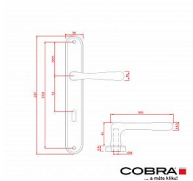

ELEGANT klíč 72 OLV

» DVEŘNÍ KOVÁNÍ » INTERIÉROVÉ » Štítové

Dodavatelské číslo	N01002X164
EAN	8590370974244
Značka	COBRA
Kód produktu	03609-0235
Balení	0 ks

Specifikace: Štítové kování na pružině pro interiéry

•

Šířka dveří:

◦ Navrženo pro dveře o šířce 38-50 mm.

•

Certifikace pro spolehlivost:

◦ Splňuje certifikaci pro 200.000 cyklů, což zaručuje vysokou spolehlivost a dlouhou životnost.

UPOZORNĚNÍ: Při výběru štítového kování je klíčové zjistit druh zámku (PZ, BB, WC) a rozteč! Při zakoupení je klika ve vertikální pozici; pro uvolnění nezapomeňte vyjmout pružinu na zadní straně, kdy dojde k přetočení kliky do horizontální pozice."