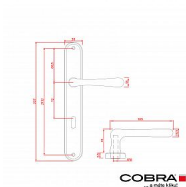

ELEGANT klíč 72 OV

» DVEŘNÍ KOVÁNÍ » INTERIÉROVÉ » Štítové

Dodavatelské číslo	N01004X164
EAN	8590370999759
Značka	COBRA
Kód produktu	03609-0285

Specifikace: Štítové kování na pružině pro interiéry

•

Materiál:

◦ Vyrobeno z kvalitní mosazi, včetně mosazného štítu a mosazné rukojeti pro dokonalý dojem. Zajišťuje pevnost, odolnost a elegantní vzhled. Mosaz po čase reaguje na podmínky, kde je umístěna, a postupně získává patinu, což přidává jedinečný charakter a kouzlo do vašeho interiéru.

•

Montážní variabilita:

- Možnost montáže prošroubování skrz dveře (doporučeno pro maximální stabilitu).
- Alternativní možnost montáže pomocí vrtů do dřeva pro snadnou instalaci.

•

Odolnost vůči poškrábání:

◦ Kování je navrženo s ohledem na odolnost vůči poškrábání, udržuje estetický vzhled.

•

Vhodné do objektů se střední frekvencí intenzivního používání:

- Ideální volba pro byt, dům, kancelář, restaurace apod.
- Kování není vhodné do extrémně frekventovaného prostředí, jako jsou velká nákupní centra, letiště nebo podobná prostředí s intenzivním a nepřetržitým používáním.
- Doporučujeme pro prostředí s průměrnou frekvencí otevírání dveří.

•

Šířka dveří:

- Navrženo pro dveře o šířce 38-50 mm.

•

Certifikace pro spolehlivost:

◦ Splňuje certifikaci pro 200.000 cyklů, což zaručuje vysokou spolehlivost a dlouhou životnost.

UPOZORNĚNÍ: Při výběru štítového kování je klíčové zjistit druh zámku (PZ, BB, WC) a rozteč! Při zakoupení je klika ve vertikální pozici; pro uvolnění nezapomeňte vyjmout pružinu na zadní straně, kdy dojde k přetočení kliky do horizontální pozice."