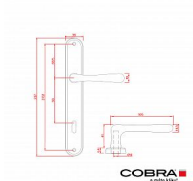

ELEGANT klíč 90 OLV

» DVEŘNÍ KOVÁNÍ » INTERIÉROVÉ » Štítové

Dodavatelské číslo	N01002X16
EAN	8590370974237
Značka	COBRA
Kód produktu	03609-0230
Balení	0 ks

Specifikace: Štítové kování na pružině pro interiéry

•

Šířka dveří:

◦ Navrženo pro dveře o šířce 38-50 mm.

•

Certifikace pro spolehlivost:

◦ Splňuje certifikaci pro 200.000 cyklů, což zaručuje vysokou spolehlivost a dlouhou životnost.

UPOZORNĚNÍ: Při výběru štítového kování je klíčové zjistit druh zámku (PZ, BB, WC) a rozteč! Při zakoupení je klika ve vertikální pozici; pro uvolnění nezapomeňte vyjmout pružinu na zadní straně, kdy dojde k přetočení kliky do horizontální pozice."