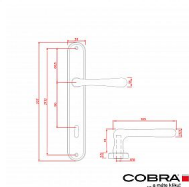

ELEGANT klíč 90 OV

» DVEŘNÍ KOVÁNÍ » INTERIÉROVÉ » Štítové

Dodavatelské číslo	N01004X16
EAN	8590370999742
Značka	COBRA
Kód produktu	03609-0280

Specifikace: Štítové kování na pružině pro interiéry

•

Materiál:

•

Šířka dveří:

- Navrženo pro dveře o šířce 38-50 mm.

•

Certifikace pro spolehlivost:

◦ Splňuje certifikaci pro 200.000 cyklů, což zaručuje vysokou spolehlivost a dlouhou životnost.

UPOZORNĚNÍ: Při výběru štítového kování je klíčové zjistit druh zámku (PZ, BB, WC) a rozteč! Při zakoupení je klika ve vertikální pozici; pro uvolnění nezapomeňte vyjmout pružinu na zadní straně, kdy dojde k přetočení kliky do horizontální pozice."