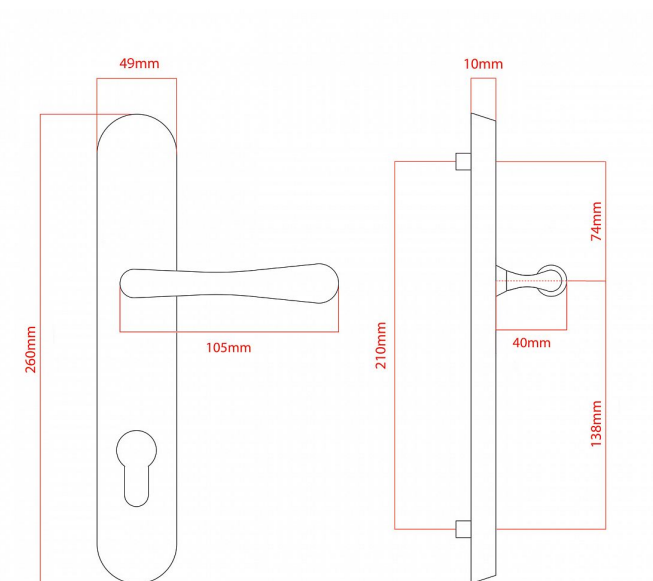

ELEGANT ochranné kování 72 klika-klika levá OFS

» DVEŘNÍ KOVÁNÍ » BEZPEČNOSTNÍ A OCHRANNÉ » Štítové bez překrytí

vnější štít

COBRA
... a máte kliku!

Dodavatelské číslo	P01008X72L
EAN	8590370417444
Značka	COBRA
Kód produktu	03608-2565
Balení	0 ks

Osvědčený, desítkami let prověřený design kování Elegant představuje především tradici a jistotu osvědčených tvarů. Jistě, nemíříme do ultramoderních minimalistických interiérů, ale štíhlý štít v kombinaci s lehce prohnutou klikou se skvěle hodí do tradičních interiérů a seriózních kanceláří. Právě zde dokáže umocnit dojem solidnosti a umírněnosti. Ochranné kování Elegant je oblíbené i díky tomu, že je doplněno odpovídajícími variantami interiérových dveřních a okenních kování, což umožňuje zajistit designový soulad interiéru na té nejvyšší úrovni. Stačí jen zvolit správnou povrchovou úpravu (česaný bronz, leštěná mosaz nebo staromosaz) a rozteč štítu (72, 90 nebo 92 mm).

Vlastnosti produktu:

- Certifikováno: bezpečnostní třída 3
- Možnost upravit pro pravostranné/levostranné dveře
- Překrytí vložky: ANO (možno vybrat i bez překrytí)
- Kovová vratná pružina: ANO
- V sekci „Ke stažení“ si můžete stáhnout montážní návod s technickým listem.
- Součástí balení je spojovací materiál a návod k montáži.

Dostupnost na hlavním skladě: skladem u dodavatele

Parametry

Značka	COBRA
Překrytí	Bez překrytí
Provedení	Klika+klika
Barva	Bronz, F4 bronz elox
Rozteč	72