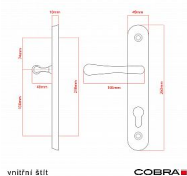

ELEGANT ochranné kování 72 klika-klika levá OFS

» DVEŘNÍ KOVÁNÍ » BEZPEČNOSTNÍ A OCHRANNÉ » Štítové bez překrytí

vnější štít

COBRA
... a máte kliku!

Dodavatelské číslo	P01008X72L
EAN	8590370417444
Značka	COBRA
Kód produktu	03608-2565
Balení	0 ks

Osvědčený, desítkami let prověřený design kování Elegant představuje především tradici a jistotu osvědčených tvarů. Jistě, nemíříme do ultramoderních minimalistických interiérů, ale štíhlý štít v kombinaci s lehce prohnutou klikou se skvěle hodí do tradičních interiérů a seriózních kanceláří. Právě zde dokáže umocnit dojem solidnosti a umírněnosti. Ochranné kování Elegant je oblíbené i díky tomu, že je doplněno odpovídajícími variantami interiérových dveřních a okenních kování, což umožňuje zajistit designový soulad interiéru na té nejvyšší úrovni. Stačí jen zvolit správnou povrchovou úpravu (česaný bronz, leštěná mosaz nebo staromosaz) a rozteč štítu (72, 90 nebo 92 mm).

Vlastnosti produktu:

- Certifikováno: bezpečnostní třída 3
- Možnost upravit pro pravostranné/levostranné dveře
- Překrytí vložky: ANO (možno vybrat i bez překrytí)
- Kovová vratná pružina: ANO
- V sekci „Ke stažení“ si můžete stáhnout montážní návod s technickým listem.
- Součástí balení je spojovací materiál a návod k montáži.

Dostupnost na hlavním skladě: skladem u dodavatele

Parametry

Značka	COBRA
Překrytí	Bez překrytí
Provedení	Klika+klika
Barva	Bronz, F4 bronz elox
Rozteč	72