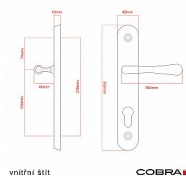

ELEGANT ochranné kování 72 klika-klika levá OFS

» DVEŘNÍ KOVÁNÍ » BEZPEČNOSTNÍ A OCHRANNÉ » Štítové bez překrytí

vnější štít

COBRA
... a máte kliku!

Dodavatelské číslo	P01008X72L
EAN	8590370417444
Značka	COBRA
Kód produktu	03608-2565
Balení	0 ks

Osvědčený, desítkami let prověřený design kování Elegant představuje především tradici a jistotu osvědčených tvarů. Jistě, nemíříme do ultramoderních minimalistických interiérů, ale štíhlý štít v kombinaci s lehce prohnutou klikou se skvěle hodí do tradičních interiérů a seriózních kanceláří. Právě zde dokáže umocnit dojem solidnosti a umírněnosti. Ochranné kování Elegant je oblíbené i díky tomu, že je doplněno odpovídajícími variantami interiérových dveřních a okenních kování, což umožňuje zajistit designový soulad interiéru na té nejvyšší úrovni. Stačí jen zvolit správnou povrchovou úpravu (česaný bronz, leštěná mosaz nebo staromosaz) a rozteč štítu (72, 90 nebo 92 mm).

Vlastnosti produktu:

- Certifikováno: bezpečnostní třída 3
- Možnost upravit pro pravostranné/levostranné dveře
- Překrytí vložky: ANO (možno vybrat i bez překrytí)
- Kovová vratná pružina: ANO
- V sekci „Ke stažení“ si můžete stáhnout montážní návod s technickým listem.
- Součástí balení je spojovací materiál a návod k montáži.

Dostupnost na hlavním skladě: skladem u dodavatele

Parametry

Značka	COBRA
Překrytí	Bez překrytí
Provedení	Klika+klika
Barva	Bronz, F4 bronz elox
Rozteč	72