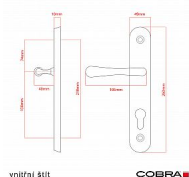

ELEGANT ochranné kování 72 klika-klika levá OLV překrytí

» DVEŘNÍ KOVÁNÍ » BEZPEČNOSTNÍ A OCHRANNÉ » Štítové s překrytím

vnější štít

COBRA
... a máte kliku!

Dodavatelské číslo	P01002X72L+
EAN	8590370416676
Značka	COBRA
Kód produktu	03608-2330
Balení	0 ks

Osvědčený, desítkami let prověřený design kování Elegant představuje především tradici a jistotu osvědčených tvarů. Jistě, nemíříme do ultramoderních minimalistických interiérů, ale štíhlý štít v kombinaci s lehce prohnutou klikou se skvěle hodí do tradičních interiérů a seriózních kanceláří. Právě zde dokáže umocnit dojem solidnosti a umírněnosti. Ochranné kování Elegant je oblíbené i díky tomu, že je doplněno odpovídajícími variantami interiérových dveřních a okenních kování, což umožňuje zajistit designový soulad interiéru na té nejvyšší úrovni. Stačí jen zvolit správnou povrchovou úpravu (česaný bronz, leštěná mosaz nebo staromosaz) a rozteč štítu (72, 90 nebo 92 mm).

Vlastnosti produktu:

- Certifikováno: bezpečnostní třída 3
- Možnost upravit pro pravostranné/levostranné dveře
- Překrytí vložky: ANO (možno vybrat i bez překrytí)
- Kovová vratná pružina: ANO
- V sekci „Ke stažení“ si můžete stáhnout montážní návod s technickým listem.
- Součástí balení je spojovací materiál a návod k montáži.

Dostupnost na hlavním skladě: skladem u dodavatele

Parametry

Značka	COBRA
Překrytí	S překrytím
Provedení	Klika+klika
Barva	Mosaz lesk
Rozteč	72