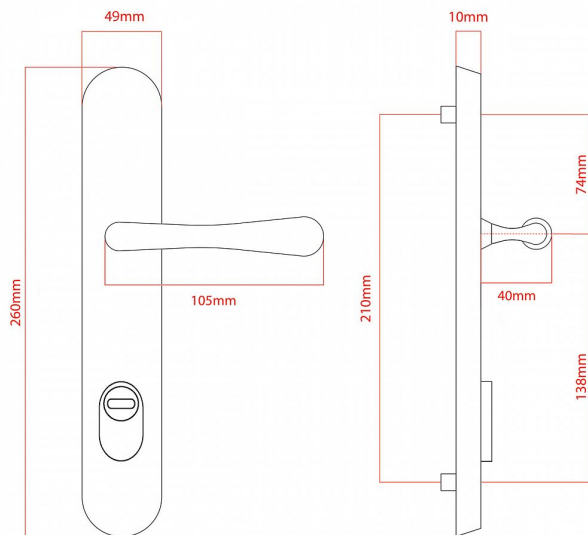

ELEGANT ochranné kování 72 klika-klika levá OLV překrytí

» DVEŘNÍ KOVÁNÍ » BEZPEČNOSTNÍ A OCHRANNÉ » Štítové s překrytím

vnější štít

COBRA
... a máte kliku!

Dodavatelské číslo	P01002X72L+
EAN	8590370416676
Značka	COBRA
Kód produktu	03608-2330
Balení	0 ks

Osvědčený, desítkami let prověřený design kování Elegant představuje především tradici a jistotu osvědčených tvarů. Jistě, nemíříme do ultramoderních minimalistických interiérů, ale štíhlý štít v kombinaci s lehce prohnutou klikou se skvěle hodí do tradičních interiérů a seriózních kanceláří. Právě zde dokáže umocnit dojem solidnosti a umírněnosti. Ochranné kování Elegant je oblíbené i díky tomu, že je doplněno odpovídajícími variantami interiérových dveřních a okenních kování, což umožňuje zajistit designový soulad interiéru na té nejvyšší úrovni. Stačí jen zvolit správnou povrchovou úpravu (česaný bronz, leštěná mosaz nebo staromosaz) a rozteč štítu (72, 90 nebo 92 mm).

Vlastnosti produktu:

- Certifikováno: bezpečnostní třída 3
- Možnost upravit pro pravostranné/levostranné dveře
- Překrytí vložky: ANO (možno vybrat i bez překrytí)
- Kovová vratná pružina: ANO
- V sekci „Ke stažení“ si můžete stáhnout montážní návod s technickým listem.
- Součástí balení je spojovací materiál a návod k montáži.

Dostupnost na hlavním skladě: skladem u dodavatele

Parametry

Značka	COBRA
Překrytí	S překrytím
Provedení	Klika+klika
Barva	Mosaz lesk
Rozteč	72