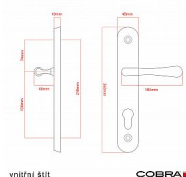

ELEGANT ochranné kování 72 klika-klika levá OLV překrytí

» DVEŘNÍ KOVÁNÍ » BEZPEČNOSTNÍ A OCHRANNÉ » Štítové s překrytím

vnější štít

COBRA
... a máte kliku!

Dodavatelské číslo	P01002X72L+
EAN	8590370416676
Značka	COBRA
Kód produktu	03608-2330
Balení	0 ks

Osvědčený, desítkami let prověřený design kování Elegant představuje především tradici a jistotu osvědčených tvarů. Jistě, nemíříme do ultramoderních minimalistických interiérů, ale štíhlý štít v kombinaci s lehce prohnutou klikou se skvěle hodí do tradičních interiérů a seriózních kanceláří. Právě zde dokáže umocnit dojem solidnosti a umírněnosti. Ochranné kování Elegant je oblíbené i díky tomu, že je doplněno odpovídajícími variantami interiérových dveřních a okenních kování, což umožňuje zajistit designový soulad interiéru na té nejvyšší úrovni. Stačí jen zvolit správnou povrchovou úpravu (česaný bronz, leštěná mosaz nebo staromosaz) a rozteč štítu (72, 90 nebo 92 mm).

Vlastnosti produktu:

- Certifikováno: bezpečnostní třída 3
- Možnost upravit pro pravostranné/levostranné dveře
- Překrytí vložky: ANO (možno vybrat i bez překrytí)
- Kovová vratná pružina: ANO
- V sekci „Ke stažení“ si můžete stáhnout montážní návod s technickým listem.
- Součástí balení je spojovací materiál a návod k montáži.

Dostupnost na hlavním skladě: skladem u dodavatele

Parametry

Značka	COBRA
Překrytí	S překrytím
Provedení	Klika+klika
Barva	Mosaz lesk
Rozteč	72