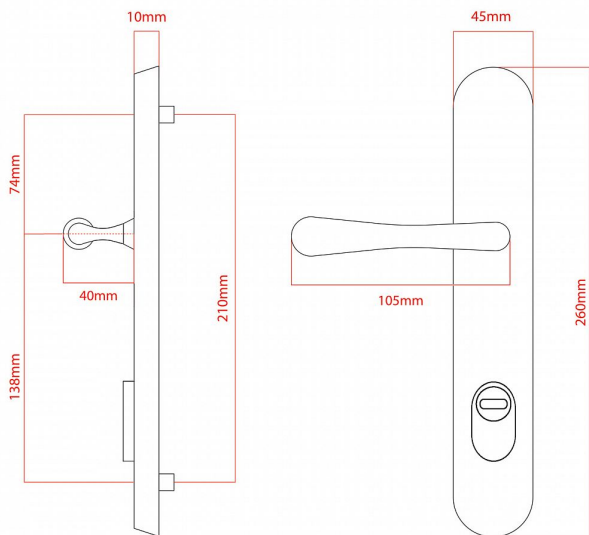

ELEGANT ochranné kování 72 klika-klika levá OV překrytí

» DVEŘNÍ KOVÁNÍ » BEZPEČNOSTNÍ A OCHRANNÉ » Štítové s překrytím

vnější štít

COBRA
... a máte kliku!

Dodavatelské číslo	P01004X72L+
EAN	8590370416720
Značka	COBRA
Kód produktu	03608-2419E
Balení	0 ks

Osvědčený, desítkami let prověřený design kování Elegant představuje především tradici a jistotu osvědčených tvarů. Jistě, nemíříme do ultramoderních minimalistických interiérů, ale štíhlý štít v kombinaci s lehce prohnutou klikou se skvěle hodí do tradičních interiérů a seriózních kanceláří. Právě zde dokáže umocnit dojem solidnosti a umírněnosti. Ochranné kování Elegant je oblíbené i díky tomu, že je doplněno odpovídajícími variantami interiérových dveřních a okenních kování, což umožňuje zajistit designový soulad interiéru na té nejvyšší úrovni. Stačí jen zvolit správnou povrchovou úpravu (česaný bronz, leštěná mosaz nebo staromosaz) a rozteč štítu (72, 90 nebo 92 mm).

Vlastnosti produktu:

- Certifikováno: bezpečnostní třída 3
- Možnost upravit pro pravostranné/levostranné dveře
- Překrytí vložky: ANO (možno vybrat i bez překrytí)
- Kovová vratná pružina: ANO
- V sekci „Ke stažení“ si můžete stáhnout montážní návod s technickým listem.
- Součástí balení je spojovací materiál a návod k montáži.

Dostupnost na hlavním skladě: skladem u dodavatele

Parametry

Značka	COBRA
Překrytí	S překrytím
Provedení	Klika+klika
Barva	Surová mosaz
Rozteč	72