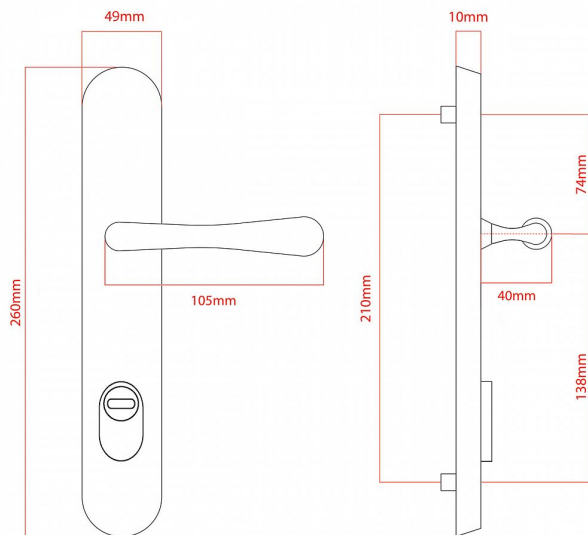

ELEGANT ochranné kování 72 klika-klika levá OV překrytí

» DVEŘNÍ KOVÁNÍ » BEZPEČNOSTNÍ A OCHRANNÉ » Štítové s překrytím

vnější štít

COBRA
... a máte kliku!

Dodavatelské číslo	P01004X72L+
EAN	8590370416720
Značka	COBRA
Kód produktu	03608-2419E
Balení	0 ks

Osvědčený, desítkami let prověřený design kování Elegant představuje především tradici a jistotu osvědčených tvarů. Jistě, nemíříme do ultramoderních minimalistických interiérů, ale štíhlý štít v kombinaci s lehce prohnutou klikou se skvěle hodí do tradičních interiérů a seriózních kanceláří. Právě zde dokáže umocnit dojem solidnosti a umírněnosti. Ochranné kování Elegant je oblíbené i díky tomu, že je doplněno odpovídajícími variantami interiérových dveřních a okenních kování, což umožňuje zajistit designový soulad interiéru na té nejvyšší úrovni. Stačí jen zvolit správnou povrchovou úpravu (česaný bronz, leštěná mosaz nebo staromosaz) a rozteč štítu (72, 90 nebo 92 mm).

Vlastnosti produktu:

- Certifikováno: bezpečnostní třída 3
- Možnost upravit pro pravostranné/levostranné dveře
- Překrytí vložky: ANO (možno vybrat i bez překrytí)
- Kovová vratná pružina: ANO
- V sekci „Ke stažení“ si můžete stáhnout montážní návod s technickým listem.
- Součástí balení je spojovací materiál a návod k montáži.

Dostupnost na hlavním skladě: skladem u dodavatele

Parametry

Značka	COBRA
Překrytí	S překrytím
Provedení	Klika+klika
Barva	Surová mosaz
Rozteč	72