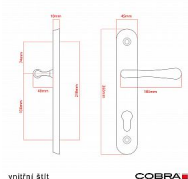

ELEGANT ochranné kování 72 klika-klika levá OV překrytí

» DVEŘNÍ KOVÁNÍ » BEZPEČNOSTNÍ A OCHRANNÉ » Štítové s překrytím

vnější štít

COBRA
... a máte kliku!

Dodavatelské číslo	P01004X72L+
EAN	8590370416720
Značka	COBRA
Kód produktu	03608-2419E
Balení	0 ks

Osvědčený, desítkami let prověřený design kování Elegant představuje především tradici a jistotu osvědčených tvarů. Jistě, nemíříme do ultramoderních minimalistických interiérů, ale štíhlý štít v kombinaci s lehce prohnutou klikou se skvěle hodí do tradičních interiérů a seriózních kanceláří. Právě zde dokáže umocnit dojem solidnosti a umírněnosti. Ochranné kování Elegant je oblíbené i díky tomu, že je doplněno odpovídajícími variantami interiérových dveřních a okenních kování, což umožňuje zajistit designový soulad interiéru na té nejvyšší úrovni. Stačí jen zvolit správnou povrchovou úpravu (česaný bronz, leštěná mosaz nebo staromosaz) a rozteč štítu (72, 90 nebo 92 mm).

Vlastnosti produktu:

- Certifikováno: bezpečnostní třída 3
- Možnost upravit pro pravostranné/levostranné dveře
- Překrytí vložky: ANO (možno vybrat i bez překrytí)
- Kovová vratná pružina: ANO
- V sekci „Ke stažení“ si můžete stáhnout montážní návod s technickým listem.
- Součástí balení je spojovací materiál a návod k montáži.

Dostupnost na hlavním skladě: skladem u dodavatele

Parametry

Značka	COBRA
Překrytí	S překrytím
Provedení	Klika+klika
Barva	Surová mosaz
Rozteč	72