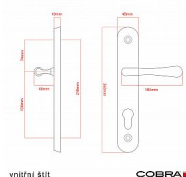

ELEGANT ochranné kování 72 klika-klika levá OV překrytí

» DVEŘNÍ KOVÁNÍ » BEZPEČNOSTNÍ A OCHRANNÉ » Štítové s překrytím

vnější štít

COBRA
... a máte kliku!

Dodavatelské číslo	P01004X72L+
EAN	8590370416720
Značka	COBRA
Kód produktu	03608-2419E
Balení	0 ks

Osvědčený, desítkami let prověřený design kování Elegant představuje především tradici a jistotu osvědčených tvarů. Jistě, nemíříme do ultramoderních minimalistických interiérů, ale štíhlý štít v kombinaci s lehce prohnutou klikou se skvěle hodí do tradičních interiérů a seriózních kanceláří. Právě zde dokáže umocnit dojem solidnosti a umírněnosti. Ochranné kování Elegant je oblíbené i díky tomu, že je doplněno odpovídajícími variantami interiérových dveřních a okenních kování, což umožňuje zajistit designový soulad interiéru na té nejvyšší úrovni. Stačí jen zvolit správnou povrchovou úpravu (česaný bronz, leštěná mosaz nebo staromosaz) a rozteč štítu (72, 90 nebo 92 mm).

Vlastnosti produktu:

- Certifikováno: bezpečnostní třída 3
- Možnost upravit pro pravostranné/levostranné dveře
- Překrytí vložky: ANO (možno vybrat i bez překrytí)
- Kovová vratná pružina: ANO
- V sekci „Ke stažení“ si můžete stáhnout montážní návod s technickým listem.
- Součástí balení je spojovací materiál a návod k montáži.

Dostupnost na hlavním skladě: skladem u dodavatele

Parametry

Značka	COBRA
Překrytí	S překrytím
Provedení	Klika+klika
Barva	Surová mosaz
Rozteč	72