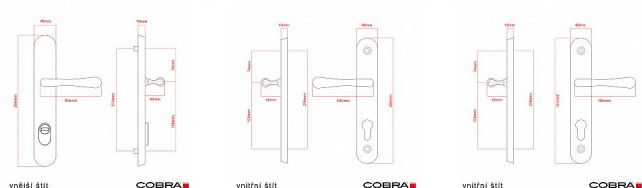

# ELEGANT ochranné kování 72 klika-klika levá OV překrytí

» DVEŘNÍ KOVÁNÍ » BEZPEČNOSTNÍ A OCHRANNÉ » Štítové s překrytím

Dodavatelské číslo	P01004X72L+
EAN	8590370416720
Značka	COBRA
Kód produktu	03608-2419E

Osvědčený, desítkami let prověřený design kování Elegant představuje především tradici a jistotu osvědčených tvarů. Jistě, nemíříme do ultramoderních minimalistických interiérů, ale štíhlý štít v kombinaci s lehce prohnutou klikou se skvěle hodí do tradičních interiérů a seriózních kanceláří. Právě zde dokáže umocnit dojem solidnosti a umírněnosti. Ochranné kování Elegant je oblíbené i díky tomu, že je doplněno odpovídajícími variantami interiérových dveřních a okenních kování, což umožňuje zajistit designový soulad interiéru na té nejvyšší úrovni. Stačí jen zvolit správnou povrchovou úpravu (česaný bronz, leštěná mosaz nebo staromosaz) a rozteč štítu (72, 90 nebo 92 mm).

## Vlastnosti produktu:

- Certifikováno: bezpečnostní třída 3
- Možnost upravit pro pravostranné/levostranné dveře
- Překrytí vložky: ANO (možno vybrat i bez překrytí)
- Kovová vratná pružina: ANO
- V sekci „Ke stažení“ si můžete stáhnout montážní návod s technickým listem.
- Součástí balení je spojovací materiál a návod k montáži.

## Parametry

Značka	COBRA
Překrytí	S překrytím
Provedení	Klika+klika
Barva	Surová mosaz
Rozteč	72