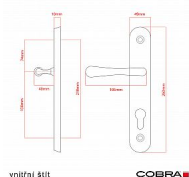

ELEGANT ochranné kování 72 klika-klika levá OV překrytí

» DVEŘNÍ KOVÁNÍ » BEZPEČNOSTNÍ A OCHRANNÉ » Štítové s překrytím

vnější štít

COBRA
... a máte kliku!

Dodavatelské číslo	P01004X72L+
EAN	8590370416720
Značka	COBRA
Kód produktu	03608-2419E
Balení	0 ks

Osvědčený, desítkami let prověřený design kování Elegant představuje především tradici a jistotu osvědčených tvarů. Jistě, nemíříme do ultramoderních minimalistických interiérů, ale štíhlý štít v kombinaci s lehce prohnutou klikou se skvěle hodí do tradičních interiérů a seriózních kanceláří. Právě zde dokáže umocnit dojem solidnosti a umírněnosti. Ochranné kování Elegant je oblíbené i díky tomu, že je doplněno odpovídajícími variantami interiérových dveřních a okenních kování, což umožňuje zajistit designový soulad interiéru na té nejvyšší úrovni. Stačí jen zvolit správnou povrchovou úpravu (česaný bronz, leštěná mosaz nebo staromosaz) a rozteč štítu (72, 90 nebo 92 mm).

Vlastnosti produktu:

- Certifikováno: bezpečnostní třída 3
- Možnost upravit pro pravostranné/levostranné dveře
- Překrytí vložky: ANO (možno vybrat i bez překrytí)
- Kovová vratná pružina: ANO
- V sekci „Ke stažení“ si můžete stáhnout montážní návod s technickým listem.
- Součástí balení je spojovací materiál a návod k montáži.

Dostupnost na hlavním skladě: skladem u dodavatele

Parametry

Značka	COBRA
Překrytí	S překrytím
Provedení	Klika+klika
Barva	Surová mosaz
Rozteč	72