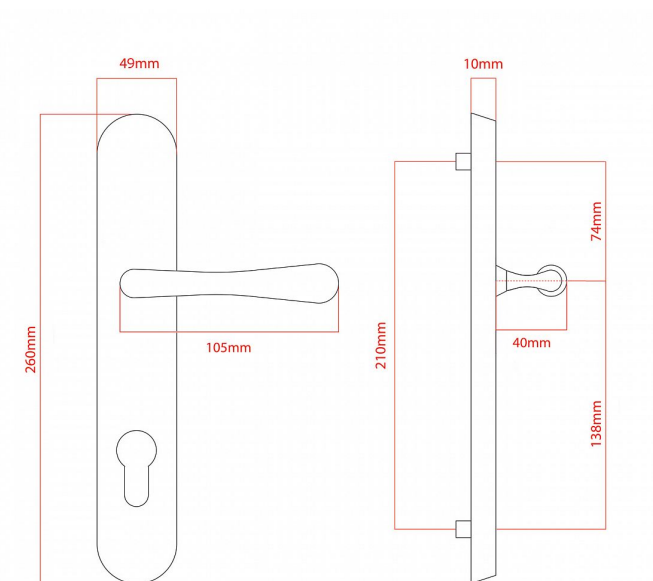

ELEGANT ochranné kování 72 klika-klika levá OV

» DVEŘNÍ KOVÁNÍ » BEZPEČNOSTNÍ A OCHRANNÉ » Štítové bez překrytí

vnější štít

COBRA
... a máte kliku!

Dodavatelské číslo	P01004X72L
EAN	8590370416508
Značka	COBRA
Kód produktu	03608-2445
Balení	0 ks

Osvědčený, desítkami let prověřený design kování Elegant představuje především tradici a jistotu osvědčených tvarů. Jistě, nemíříme do ultramoderních minimalistických interiérů, ale štíhlý štít v kombinaci s lehce prohnutou klikou se skvěle hodí do tradičních interiérů a seriózních kanceláří. Právě zde dokáže umocnit dojem solidnosti a umírněnosti. Ochranné kování Elegant je oblíbené i díky tomu, že je doplněno odpovídajícími variantami interiérových dveřních a okenních kování, což umožňuje zajistit designový soulad interiéru na té nejvyšší úrovni. Stačí jen zvolit správnou povrchovou úpravu (česaný bronz, leštěná mosaz nebo staromosaz) a rozteč štítu (72, 90 nebo 92 mm).

Vlastnosti produktu:

- Certifikováno: bezpečnostní třída 3
- Možnost upravit pro pravostranné/levostranné dveře
- Překrytí vložky: ANO (možno vybrat i bez překrytí)
- Kovová vratná pružina: ANO
- V sekci „Ke stažení“ si můžete stáhnout montážní návod s technickým listem.
- Součástí balení je spojovací materiál a návod k montáži.

Dostupnost na hlavním skladě: skladem u dodavatele
Parametry

Značka	COBRA
Překrytí	Bez překrytí
Provedení	Klika+klika
Barva	Surová mosaz
Rozteč	72