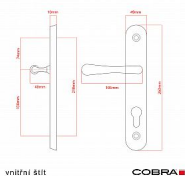

ELEGANT ochranné kování 72 klika-klika levá OV

» DVEŘNÍ KOVÁNÍ » BEZPEČNOSTNÍ A OCHRANNÉ » Štítové bez překrytí

vnější štít

COBRA
... a máte kliku!

Dodavatelské číslo	P01004X72L
EAN	8590370416508
Značka	COBRA
Kód produktu	03608-2445
Balení	0 ks

Osvědčený, desítkami let prověřený design kování Elegant představuje především tradici a jistotu osvědčených tvarů. Jistě, nemíříme do ultramoderních minimalistických interiérů, ale štíhlý štít v kombinaci s lehce prohnutou klikou se skvěle hodí do tradičních interiérů a seriózních kanceláří. Právě zde dokáže umocnit dojem solidnosti a umírněnosti. Ochranné kování Elegant je oblíbené i díky tomu, že je doplněno odpovídajícími variantami interiérových dveřních a okenních kování, což umožňuje zajistit designový soulad interiéru na té nejvyšší úrovni. Stačí jen zvolit správnou povrchovou úpravu (česaný bronz, leštěná mosaz nebo staromosaz) a rozteč štítu (72, 90 nebo 92 mm).

Vlastnosti produktu:

- Certifikováno: bezpečnostní třída 3
- Možnost upravit pro pravostranné/levostranné dveře
- Překrytí vložky: ANO (možno vybrat i bez překrytí)
- Kovová vratná pružina: ANO
- V sekci „Ke stažení“ si můžete stáhnout montážní návod s technickým listem.
- Součástí balení je spojovací materiál a návod k montáži.

Dostupnost na hlavním skladě: skladem u dodavatele
Parametry

Značka	COBRA
Překrytí	Bez překrytí
Provedení	Klika+klika
Barva	Surová mosaz
Rozteč	72