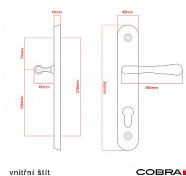

ELEGANT ochranné kování 72 klika-klika levá OV

» DVEŘNÍ KOVÁNÍ » BEZPEČNOSTNÍ A OCHRANNÉ » Štítové bez překrytí

vnější štít

COBRA
... a máte kliku!

Dodavatelské číslo	P01004X72L
EAN	8590370416508
Značka	COBRA
Kód produktu	03608-2445
Balení	0 ks

Osvědčený, desítkami let prověřený design kování Elegant představuje především tradici a jistotu osvědčených tvarů. Jistě, nemíříme do ultramoderních minimalistických interiérů, ale štíhlý štít v kombinaci s lehce prohnutou klikou se skvěle hodí do tradičních interiérů a seriózních kanceláří. Právě zde dokáže umocnit dojem solidnosti a umírněnosti. Ochranné kování Elegant je oblíbené i díky tomu, že je doplněno odpovídajícími variantami interiérových dveřních a okenních kování, což umožňuje zajistit designový soulad interiéru na té nejvyšší úrovni. Stačí jen zvolit správnou povrchovou úpravu (česaný bronz, leštěná mosaz nebo staromosaz) a rozteč štítu (72, 90 nebo 92 mm).

Vlastnosti produktu:

- Certifikováno: bezpečnostní třída 3
- Možnost upravit pro pravostranné/levostranné dveře
- Překrytí vložky: ANO (možno vybrat i bez překrytí)
- Kovová vratná pružina: ANO
- V sekci „Ke stažení“ si můžete stáhnout montážní návod s technickým listem.
- Součástí balení je spojovací materiál a návod k montáži.

Dostupnost na hlavním skladě: skladem u dodavatele
Parametry

Značka	COBRA
Překrytí	Bez překrytí
Provedení	Klika+klika
Barva	Surová mosaz
Rozteč	72