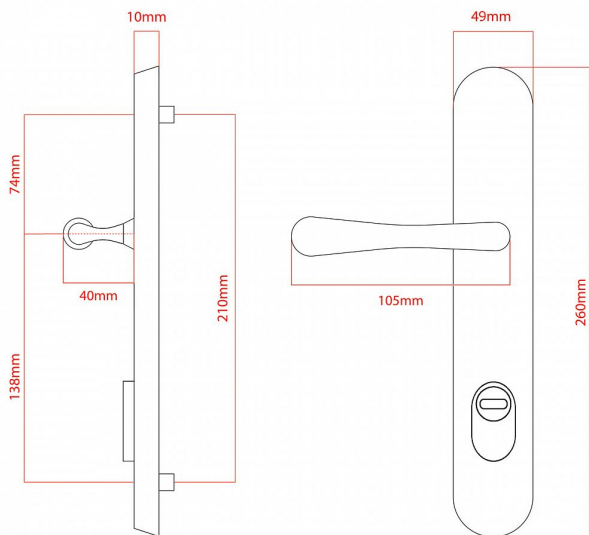

ELEGANT ochranné kování 72 klika-klika pravá OLV překrytí

» DVEŘNÍ KOVÁNÍ » BEZPEČNOSTNÍ A OCHRANNÉ » Štítové s překrytím

vnější štít

COBRA
... a máte kliku!

Dodavatelské číslo	P01002X72R+
EAN	8590370416683
Značka	COBRA
Kód produktu	03608-2340
Balení	0 ks

Osvědčený, desítkami let prověřený design kování Elegant představuje především tradici a jistotu osvědčených tvarů. Jistě, nemíříme do ultramoderních minimalistických interiérů, ale štíhlý štít v kombinaci s lehce prohnutou klikou se skvěle hodí do tradičních interiérů a seriózních kanceláří. Právě zde dokáže umocnit dojem solidnosti a umírněnosti. Ochranné kování Elegant je oblíbené i díky tomu, že je doplněno odpovídajícími variantami interiérových dveřních a okenních kování, což umožňuje zajistit designový soulad interiéru na té nejvyšší úrovni. Stačí jen zvolit správnou povrchovou úpravu (česaný bronz, leštěná mosaz nebo staromosaz) a rozteč štítu (72, 90 nebo 92 mm).

Vlastnosti produktu:

- Certifikováno: bezpečnostní třída 3
- Možnost upravit pro pravostranné/levostranné dveře
- Překrytí vložky: ANO (možno vybrat i bez překrytí)
- Kovová vratná pružina: ANO
- V sekci „Ke stažení“ si můžete stáhnout montážní návod s technickým listem.
- Součástí balení je spojovací materiál a návod k montáži.

Dostupnost na hlavním skladě: skladem u dodavatele
Parametry

Značka	COBRA
Překrytí	S překrytím
Provedení	Klika+klika
Barva	Mosaz lesk
Rozteč	72