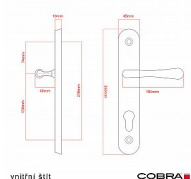

ELEGANT ochranné kování 72 klika-klika pravá OLV překrytí

» DVEŘNÍ KOVÁNÍ » BEZPEČNOSTNÍ A OCHRANNÉ » Štítové s překrytím

vnější štít

COBRA
... a máte kliku!

Dodavatelské číslo	P01002X72R+
EAN	8590370416683
Značka	COBRA
Kód produktu	03608-2340
Balení	0 ks

Osvědčený, desítkami let prověřený design kování Elegant představuje především tradici a jistotu osvědčených tvarů. Jistě, nemíříme do ultramoderních minimalistických interiérů, ale štíhlý štít v kombinaci s lehce prohnutou klikou se skvěle hodí do tradičních interiérů a seriózních kanceláří. Právě zde dokáže umocnit dojem solidnosti a umírněnosti. Ochranné kování Elegant je oblíbené i díky tomu, že je doplněno odpovídajícími variantami interiérových dveřních a okenních kování, což umožňuje zajistit designový soulad interiéru na té nejvyšší úrovni. Stačí jen zvolit správnou povrchovou úpravu (česaný bronz, leštěná mosaz nebo staromosaz) a rozteč štítu (72, 90 nebo 92 mm).

Vlastnosti produktu:

- Certifikováno: bezpečnostní třída 3
- Možnost upravit pro pravostranné/levostranné dveře
- Překrytí vložky: ANO (možno vybrat i bez překrytí)
- Kovová vratná pružina: ANO
- V sekci „Ke stažení“ si můžete stáhnout montážní návod s technickým listem.
- Součástí balení je spojovací materiál a návod k montáži.

Dostupnost na hlavním skladě: skladem u dodavatele
Parametry

Značka	COBRA
Překrytí	S překrytím
Provedení	Klika+klika
Barva	Mosaz lesk
Rozteč	72