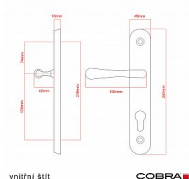

ELEGANT ochranné kování 72 klika-klika pravá OLV překrytí

» DVEŘNÍ KOVÁNÍ » BEZPEČNOSTNÍ A OCHRANNÉ » Štítové s překrytím

vnější štít

COBRA
... a máte kliku!

Dodavatelské číslo	P01002X72R+
EAN	8590370416683
Značka	COBRA
Kód produktu	03608-2340
Balení	0 ks

Osvědčený, desítkami let prověřený design kování Elegant představuje především tradici a jistotu osvědčených tvarů. Jistě, nemíříme do ultramoderních minimalistických interiérů, ale štíhlý štít v kombinaci s lehce prohnutou klikou se skvěle hodí do tradičních interiérů a seriózních kanceláří. Právě zde dokáže umocnit dojem solidnosti a umírněnosti. Ochranné kování Elegant je oblíbené i díky tomu, že je doplněno odpovídajícími variantami interiérových dveřních a okenních kování, což umožňuje zajistit designový soulad interiéru na té nejvyšší úrovni. Stačí jen zvolit správnou povrchovou úpravu (česaný bronz, leštěná mosaz nebo staromosaz) a rozteč štítu (72, 90 nebo 92 mm).

Vlastnosti produktu:

- Certifikováno: bezpečnostní třída 3
- Možnost upravit pro pravostranné/levostranné dveře
- Překrytí vložky: ANO (možno vybrat i bez překrytí)
- Kovová vratná pružina: ANO
- V sekci „Ke stažení“ si můžete stáhnout montážní návod s technickým listem.
- Součástí balení je spojovací materiál a návod k montáži.

Dostupnost na hlavním skladě: skladem u dodavatele
Parametry

Značka	COBRA
Překrytí	S překrytím
Provedení	Klika+klika
Barva	Mosaz lesk
Rozteč	72