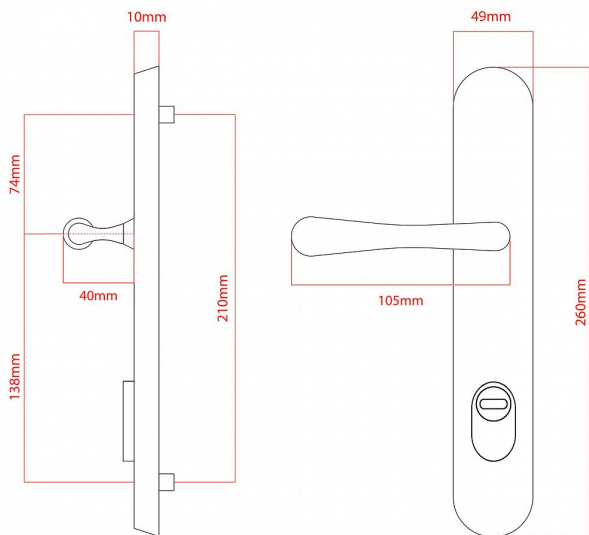

ELEGANT ochranné kování 72 klika-klika pravá OV překrytí

» DVEŘNÍ KOVÁNÍ » BEZPEČNOSTNÍ A OCHRANNÉ » Štítové s překrytím

vnější štít

COBRA
... a máte kliku!

Dodavatelské číslo	P01004X72R+
EAN	8590370416737
Značka	COBRA
Kód produktu	03608-2419F
Balení	0 ks

Osvědčený, desítkami let prověřený design kování Elegant představuje především tradici a jistotu osvědčených tvarů. Jistě, nemíříme do ultramoderních minimalistických interiérů, ale štíhlý štít v kombinaci s lehce prohnutou klikou se skvěle hodí do tradičních interiérů a seriózních kanceláří. Právě zde dokáže umocnit dojem solidnosti a umírněnosti. Ochranné kování Elegant je oblíbené i díky tomu, že je doplněno odpovídajícími variantami interiérových dveřních a okenních kování, což umožňuje zajistit designový soulad interiéru na té nejvyšší úrovni. Stačí jen zvolit správnou povrchovou úpravu (česaný bronz, leštěná mosaz nebo staromosaz) a rozteč štítu (72, 90 nebo 92 mm).

Vlastnosti produktu:

- Certifikováno: bezpečnostní třída 3
- Možnost upravit pro pravostranné/levostranné dveře
- Překrytí vložky: ANO (možno vybrat i bez překrytí)
- Kovová vratná pružina: ANO
- V sekci „Ke stažení“ si můžete stáhnout montážní návod s technickým listem.
- Součástí balení je spojovací materiál a návod k montáži.

Dostupnost na hlavním skladě: skladem u dodavatele

Parametry

Značka	COBRA
Překrytí	S překrytím
Provedení	Klika+klika
Barva	Surová mosaz
Rozteč	72