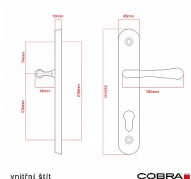

ELEGANT ochranné kování 72 klika-klika pravá OV překrytí

» DVEŘNÍ KOVÁNÍ » BEZPEČNOSTNÍ A OCHRANNÉ » Štítové s překrytím

vnější štít

COBRA
... a máte kliku!

Dodavatelské číslo	P01004X72R+
EAN	8590370416737
Značka	COBRA
Kód produktu	03608-2419F
Balení	0 ks

Osvědčený, desítkami let prověřený design kování Elegant představuje především tradici a jistotu osvědčených tvarů. Jistě, nemíříme do ultramoderních minimalistických interiérů, ale štíhlý štít v kombinaci s lehce prohnutou klikou se skvěle hodí do tradičních interiérů a seriózních kanceláří. Právě zde dokáže umocnit dojem solidnosti a umírněnosti. Ochranné kování Elegant je oblíbené i díky tomu, že je doplněno odpovídajícími variantami interiérových dveřních a okenních kování, což umožňuje zajistit designový soulad interiéru na té nejvyšší úrovni. Stačí jen zvolit správnou povrchovou úpravu (česaný bronz, leštěná mosaz nebo staromosaz) a rozteč štítu (72, 90 nebo 92 mm).

Vlastnosti produktu:

- Certifikováno: bezpečnostní třída 3
- Možnost upravit pro pravostranné/levostranné dveře
- Překrytí vložky: ANO (možno vybrat i bez překrytí)
- Kovová vratná pružina: ANO
- V sekci „Ke stažení“ si můžete stáhnout montážní návod s technickým listem.
- Součástí balení je spojovací materiál a návod k montáži.

Dostupnost na hlavním skladě: skladem u dodavatele

Parametry

Značka	COBRA
Překrytí	S překrytím
Provedení	Klika+klika
Barva	Surová mosaz
Rozteč	72