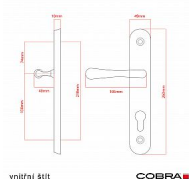

ELEGANT ochranné kování 72 klika-klika pravá OV překrytí

» DVEŘNÍ KOVÁNÍ » BEZPEČNOSTNÍ A OCHRANNÉ » Štítové s překrytím

vnější štít

COBRA
... a máte kliku!

Dodavatelské číslo	P01004X72R+
EAN	8590370416737
Značka	COBRA
Kód produktu	03608-2419F
Balení	0 ks

Osvědčený, desítkami let prověřený design kování Elegant představuje především tradici a jistotu osvědčených tvarů. Jistě, nemíříme do ultramoderních minimalistických interiérů, ale štíhlý štít v kombinaci s lehce prohnutou klikou se skvěle hodí do tradičních interiérů a seriózních kanceláří. Právě zde dokáže umocnit dojem solidnosti a umírněnosti. Ochranné kování Elegant je oblíbené i díky tomu, že je doplněno odpovídajícími variantami interiérových dveřních a okenních kování, což umožňuje zajistit designový soulad interiéru na té nejvyšší úrovni. Stačí jen zvolit správnou povrchovou úpravu (česaný bronz, leštěná mosaz nebo staromosaz) a rozteč štítu (72, 90 nebo 92 mm).

Vlastnosti produktu:

- Certifikováno: bezpečnostní třída 3
- Možnost upravit pro pravostranné/levostranné dveře
- Překrytí vložky: ANO (možno vybrat i bez překrytí)
- Kovová vratná pružina: ANO
- V sekci „Ke stažení“ si můžete stáhnout montážní návod s technickým listem.
- Součástí balení je spojovací materiál a návod k montáži.

Dostupnost na hlavním skladě: skladem u dodavatele

Parametry

Značka	COBRA
Překrytí	S překrytím
Provedení	Klika+klika
Barva	Surová mosaz
Rozteč	72