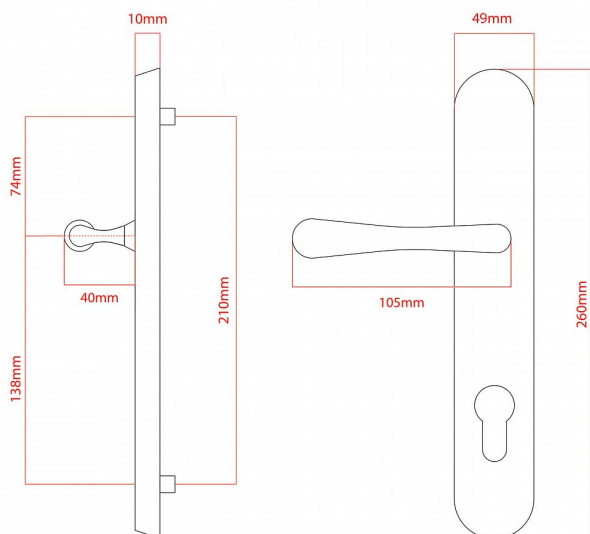

ELEGANT ochranné kování 72 klika-klika pravá OV

» DVEŘNÍ KOVÁNÍ » BEZPEČNOSTNÍ A OCHRANNÉ » Štítové bez překrytí

vnější štít

COBRA
... a máte kliku!

Dodavatelské číslo	P01004X72R
EAN	8590370416515
Značka	COBRA
Kód produktu	03608-2455
Balení	0 ks

Osvědčený, desítkami let prověřený design kování Elegant představuje především tradici a jistotu osvědčených tvarů. Jistě, nemíříme do ultramoderních minimalistických interiérů, ale štíhlý štít v kombinaci s lehce prohnutou klikou se skvěle hodí do tradičních interiérů a seriózních kanceláří. Právě zde dokáže umocnit dojem solidnosti a umírněnosti. Ochranné kování Elegant je oblíbené i díky tomu, že je doplněno odpovídajícími variantami interiérových dveřních a okenních kování, což umožňuje zajistit designový soulad interiéru na té nejvyšší úrovni. Stačí jen zvolit správnou povrchovou úpravu (česaný bronz, leštěná mosaz nebo staromosaz) a rozteč štítu (72, 90 nebo 92 mm).

Vlastnosti produktu:

- Certifikováno: bezpečnostní třída 3
- Možnost upravit pro pravostranné/levostranné dveře
- Překrytí vložky: ANO (možno vybrat i bez překrytí)
- Kovová vratná pružina: ANO
- V sekci „Ke stažení“ si můžete stáhnout montážní návod s technickým listem.
- Součástí balení je spojovací materiál a návod k montáži.

Dostupnost na hlavním skladě: skladem u dodavatele
Parametry

Značka	COBRA
Překrytí	Bez překrytí
Provedení	Klika+klika
Barva	Surová mosaz
Rozteč	72