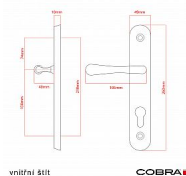

ELEGANT ochranné kování 72 klika-klika pravá OV

» DVEŘNÍ KOVÁNÍ » BEZPEČNOSTNÍ A OCHRANNÉ » Štítové bez překrytí

vnější štít

COBRA
... a máte kliku!

Dodavatelské číslo	P01004X72R
EAN	8590370416515
Značka	COBRA
Kód produktu	03608-2455
Balení	0 ks

Osvědčený, desítkami let prověřený design kování Elegant představuje především tradici a jistotu osvědčených tvarů. Jistě, nemíříme do ultramoderních minimalistických interiérů, ale štíhlý štít v kombinaci s lehce prohnutou klikou se skvěle hodí do tradičních interiérů a seriózních kanceláří. Právě zde dokáže umocnit dojem solidnosti a umírněnosti. Ochranné kování Elegant je oblíbené i díky tomu, že je doplněno odpovídajícími variantami interiérových dveřních a okenních kování, což umožňuje zajistit designový soulad interiéru na té nejvyšší úrovni. Stačí jen zvolit správnou povrchovou úpravu (česaný bronz, leštěná mosaz nebo staromosaz) a rozteč štítu (72, 90 nebo 92 mm).

Vlastnosti produktu:

- Certifikováno: bezpečnostní třída 3
- Možnost upravit pro pravostranné/levostranné dveře
- Překrytí vložky: ANO (možno vybrat i bez překrytí)
- Kovová vratná pružina: ANO
- V sekci „Ke stažení“ si můžete stáhnout montážní návod s technickým listem.
- Součástí balení je spojovací materiál a návod k montáži.

Dostupnost na hlavním skladě: skladem u dodavatele
Parametry

Značka	COBRA
Překrytí	Bez překrytí
Provedení	Klika+klika
Barva	Surová mosaz
Rozteč	72