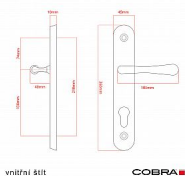

ELEGANT ochranné kování 72 klika-klika pravá OV

» DVEŘNÍ KOVÁNÍ » BEZPEČNOSTNÍ A OCHRANNÉ » Štítové bez překrytí

vnější štít

COBRA
... a máte kliku!

Dodavatelské číslo	P01004X72R
EAN	8590370416515
Značka	COBRA
Kód produktu	03608-2455
Balení	0 ks

Osvědčený, desítkami let prověřený design kování Elegant představuje především tradici a jistotu osvědčených tvarů. Jistě, nemíříme do ultramoderních minimalistických interiérů, ale štíhlý štít v kombinaci s lehce prohnutou klikou se skvěle hodí do tradičních interiérů a seriózních kanceláří. Právě zde dokáže umocnit dojem solidnosti a umírněnosti. Ochranné kování Elegant je oblíbené i díky tomu, že je doplněno odpovídajícími variantami interiérových dveřních a okenních kování, což umožňuje zajistit designový soulad interiéru na té nejvyšší úrovni. Stačí jen zvolit správnou povrchovou úpravu (česaný bronz, leštěná mosaz nebo staromosaz) a rozteč štítu (72, 90 nebo 92 mm).

Vlastnosti produktu:

- Certifikováno: bezpečnostní třída 3
- Možnost upravit pro pravostranné/levostranné dveře
- Překrytí vložky: ANO (možno vybrat i bez překrytí)
- Kovová vratná pružina: ANO
- V sekci „Ke stažení“ si můžete stáhnout montážní návod s technickým listem.
- Součástí balení je spojovací materiál a návod k montáži.

Dostupnost na hlavním skladě: skladem u dodavatele
Parametry

Značka	COBRA
Překrytí	Bez překrytí
Provedení	Klika+klika
Barva	Surová mosaz
Rozteč	72