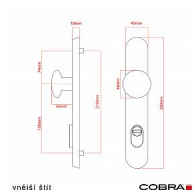

ELEGANT ochranné kování 72 klika-koule levá OFS překrytí

» DVEŘNÍ KOVÁNÍ » BEZPEČNOSTNÍ A OCHRANNÉ » Štítové s překrytím

Dodavatelské číslo	P01008X464+
EAN	8590370414863
Značka	COBRA
Kód produktu	03608-2512

Osvědčený, desítkami let prověřený design kování Elegant představuje především tradici a jistotu osvědčených tvarů. Jistě, nemíříme do ultramoderních minimalistických interiérů, ale štíhlý štít v kombinaci s lehce prohnutou klikou se skvěle hodí do tradičních interiérů a seriózních kanceláří. Právě zde dokáže umocnit dojem solidnosti a umírněnosti. Ochranné kování Elegant je oblíbené i díky tomu, že je doplněno odpovídajícími variantami interiérových dveřních a okenních kování, což umožňuje zajistit designový soulad interiéru na té nejvyšší úrovni. Stačí jen zvolit správnou povrchovou úpravu (česaný bronz, leštěná mosaz nebo staromosaz) a rozteč štítu (72, 90 nebo 92 mm).

Dostupnost sklad SEZAM : u dodavatele
Dostupné sklad dodavatele: 1,00 sd

Parametry

Značka	COBRA
Překrytí	S překrytím
Provedení	Klika+madlo
Barva	Bronz, F4 bronz elox
Rozteč	72