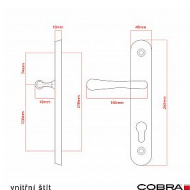

ELEGANT ochranné kování 72 klika-koule levá OFS překrytí

» DVEŘNÍ KOVÁNÍ » BEZPEČNOSTNÍ A OCHRANNÉ » Štítové s překrytím

Dodavatelské číslo	P01008X464+
EAN	8590370414863
Značka	COBRA
Kód produktu	03608-2512

Osvědčený, desítkami let prověřený design kování Elegant představuje především tradici a jistotu osvědčených tvarů. Jistě, nemíříme do ultramoderních minimalistických interiérů, ale štíhlý štít v kombinaci s lehce prohnutou klikou se skvěle hodí do tradičních interiérů a seriózních kanceláří. Právě zde dokáže umocnit dojem solidnosti a umírněnosti. Ochranné kování Elegant je oblíbené i díky tomu, že je doplněno odpovídajícími variantami interiérových dveřních a okenních kování, což umožňuje zajistit designový soulad interiéru na té nejvyšší úrovni. Stačí jen zvolit správnou povrchovou úpravu (česaný bronz, leštěná mosaz nebo staromosaz) a rozteč štítu (72, 90 nebo 92 mm).

Vlastnosti produktu:

- Certifikováno: bezpečnostní třída 3
- Možnost upravit pro pravostranné/levostranné dveře
- Překrytí vložky: ANO (možno vybrat i bez překrytí)
- Kovová vratná pružina: ANO
- V sekci „Ke stažení“ si můžete stáhnout montážní návod s technickým listem.
- Součástí balení je spojovací materiál a návod k montáži.

Dostupnost sklad SEZAM : u dodavatele
Dostupné sklad dodavatele: 1,00 sd

Parametry

Značka	COBRA
Překrytí	S překrytím
Provedení	Klika+madlo
Barva	Bronz, F4 bronz elox
Rozteč	72