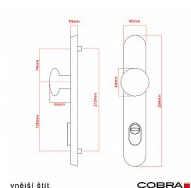

# ELEGANT ochranné kování 72 klika-koule levá OFS překrytí

» DVEŘNÍ KOVÁNÍ » BEZPEČNOSTNÍ A OCHRANNÉ » Štítové s překrytím

Dodavatelské číslo	P01008X464+
EAN	8590370414863
Značka	COBRA
Kód produktu	03608-2512

#### Parametry

Značka	COBRA
Překrytí	S překrytím
Provedení	Klika+madlo
Barva	Bronz, F4 bronz elox
Rozteč	72