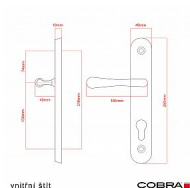

# ELEGANT ochranné kování 72 klika-koule levá OFS překrytí

» DVEŘNÍ KOVÁNÍ » BEZPEČNOSTNÍ A OCHRANNÉ » Štítové s překrytím

Dodavatelské číslo	P01008X464+
EAN	8590370414863
Značka	COBRA
Kód produktu	03608-2512

Osvědčený, desítkami let prověřený design kování Elegant představuje především tradici a jistotu osvědčených tvarů. Jistě, nemíříme do ultramoderních minimalistických interiérů, ale štíhlý štít v kombinaci s lehce prohnutou klikou se skvěle hodí do tradičních interiérů a seriózních kanceláří. Právě zde dokáže umocnit dojem solidnosti a umírněnosti. Ochranné kování Elegant je oblíbené i díky tomu, že je doplněno odpovídajícími variantami interiérových dveřních a okenních kování, což umožňuje zajistit designový soulad interiéru na té nejvyšší úrovni. Stačí jen zvolit správnou povrchovou úpravu (česaný bronz, leštěná mosaz nebo staromosaz) a rozteč štítu (72, 90 nebo 92 mm).

#### Vlastnosti produktu:

- Certifikováno: bezpečnostní třída 3
- Možnost upravit pro pravostranné/levostranné dveře
- Překrytí vložky: ANO (možno vybrat i bez překrytí)
- Kovová vratná pružina: ANO
- V sekci „Ke stažení“ si můžete stáhnout montážní návod s technickým listem.
- Součástí balení je spojovací materiál a návod k montáži.

#### Parametry

Značka	COBRA
Překrytí	S překrytím
Provedení	Klika+madlo
Barva	Bronz, F4 bronz elox
Rozteč	72