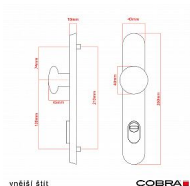

# ELEGANT ochranné kování 72 klika-koule levá OFS překrytí

» DVEŘNÍ KOVÁNÍ » BEZPEČNOSTNÍ A OCHRANNÉ » Štítové s překrytím

Dodavatelské číslo	P01008X464+
EAN	8590370414863
Značka	COBRA
Kód produktu	03608-2512
Balení	0 ks

#### Parametry

Značka	COBRA
Překrytí	S překrytím
Provedení	Klika+madlo
Barva	Bronz, F4 bronz elox
Rozteč	72