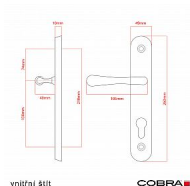

# ELEGANT ochranné kování 72 klika-koule levá OFS překrytí

» DVEŘNÍ KOVÁNÍ » BEZPEČNOSTNÍ A OCHRANNÉ » Štítové s překrytím

Dodavatelské číslo	P01008X464+
EAN	8590370414863
Značka	COBRA
Kód produktu	03608-2512
Balení	0 ks

Osvědčený, desítkami let prověřený design kování Elegant představuje především tradici a jistotu osvědčených tvarů. Jistě, nemíříme do ultramoderních minimalistických interiérů, ale štíhlý štít v kombinaci s lehce prohnutou klikou se skvěle hodí do tradičních interiérů a seriózních kanceláří. Právě zde dokáže umocnit dojem solidnosti a umírněnosti. Ochranné kování Elegant je oblíbené i díky tomu, že je doplněno odpovídajícími variantami interiérových dveřních a okenních kování, což umožňuje zajistit designový soulad interiéru na té nejvyšší úrovni. Stačí jen zvolit správnou povrchovou úpravu (česaný bronz, leštěná mosaz nebo staromosaz) a rozteč štítu (72, 90 nebo 92 mm).

#### Vlastnosti produktu:

- Certifikováno: bezpečnostní třída 3
- Možnost upravit pro pravostranné/levostranné dveře
- Překrytí vložky: ANO (možno vybrat i bez překrytí)
- Kovová vratná pružina: ANO
- V sekci „Ke stažení“ si můžete stáhnout montážní návod s technickým listem.
- Součástí balení je spojovací materiál a návod k montáži.

#### Parametry

Značka	COBRA
Překrytí	S překrytím
Provedení	Klika+madlo
Barva	Bronz, F4 bronz elox
Rozteč	72