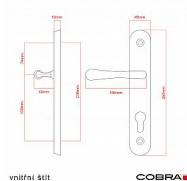

ELEGANT ochranné kování 72 klika-koule levá OFS

» DVEŘNÍ KOVÁNÍ » BEZPEČNOSTNÍ A OCHRANNÉ » Štítové bez překrytí

Dodavatelské číslo	P01008X464
EAN	8590370414849
Značka	COBRA
Kód produktu	03608-2558

Osvědčený, desítkami let prověřený design kování Elegant představuje především tradici a jistotu osvědčených tvarů. Jistě, nemíříme do ultramoderních minimalistických interiérů, ale štíhlý štít v kombinaci s lehce prohnutou klikou se skvěle hodí do tradičních interiérů a seriózních kanceláří. Právě zde dokáže umocnit dojem solidnosti a umírněnosti. Ochranné kování Elegant je oblíbené i díky tomu, že je doplněno odpovídajícími variantami interiérových dveřních a okenních kování, což umožňuje zajistit designový soulad interiéru na té nejvyšší úrovni. Stačí jen zvolit správnou povrchovou úpravu (česaný bronz, leštěná mosaz nebo staromosaz) a rozteč štítu (72, 90 nebo 92 mm).

Vlastnosti produktu:

- Certifikováno: bezpečnostní třída 3
- Možnost upravit pro pravostranné/levostranné dveře
- Překrytí vložky: ANO (možno vybrat i bez překrytí)
- Kovová vratná pružina: ANO
- V sekci „Ke stažení“ si můžete stáhnout montážní návod s technickým listem.
- Součástí balení je spojovací materiál a návod k montáži.

Dostupnost sklad SEZAM :

u dodavatele

Parametry

Značka	COBRA
Překrytí	Bez překrytí
Provedení	Klika+madlo
Barva	Bronz, F4 bronz elox
Rozteč	72