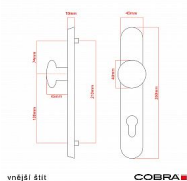

ELEGANT ochranné kování 72 klika-koule levá OFS

» DVEŘNÍ KOVÁNÍ » BEZPEČNOSTNÍ A OCHRANNÉ » Štítové bez překrytí

Dodavatelské číslo	P01008X464
EAN	8590370414849
Značka	COBRA
Kód produktu	03608-2558

Osvědčený, desítkami let prověřený design kování Elegant představuje především tradici a jistotu osvědčených tvarů. Jistě, nemíříme do ultramoderních minimalistických interiérů, ale štíhlý štít v kombinaci s lehce prohnutou klikou se skvěle hodí do tradičních interiérů a seriózních kanceláří. Právě zde dokáže umocnit dojem solidnosti a umírněnosti. Ochranné kování Elegant je oblíbené i díky tomu, že je doplněno odpovídajícími variantami interiérových dveřních a okenních kování, což umožňuje zajistit designový soulad interiéru na té nejvyšší úrovni. Stačí jen zvolit správnou povrchovou úpravu (česaný bronz, leštěná mosaz nebo staromosaz) a rozteč štítu (72, 90 nebo 92 mm).

Vlastnosti produktu:

- Certifikováno: bezpečnostní třída 3
- Možnost upravit pro pravostranné/levostranné dveře
- Překrytí vložky: ANO (možno vybrat i bez překrytí)
- Kovová vratná pružina: ANO
- V sekci „Ke stažení“ si můžete stáhnout montážní návod s technickým listem.
- Součástí balení je spojovací materiál a návod k montáži.

Dostupnost sklad SEZAM :

u dodavatele

Parametry

Značka	COBRA
Překrytí	Bez překrytí
Provedení	Klika+madlo
Barva	Bronz, F4 bronz elox
Rozteč	72