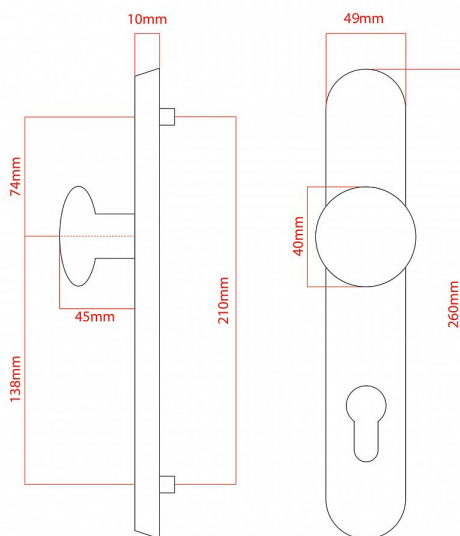

# ELEGANT ochranné kování 72 klika-koule levá OFS

» DVEŘNÍ KOVÁNÍ » BEZPEČNOSTNÍ A OCHRANNÉ » Štítové bez překrytí

vnější štít

**COBRA**  
... a máte kliku!

vnitřní štít

Dodavatelské číslo	P01008X464
EAN	8590370414849
Značka	COBRA
Kód produktu	03608-2558
Balení	0 ks

#### Parametry

Značka	COBRA
Překrytí	Bez překrytí
Provedení	Klika+madlo
Barva	Bronz, F4 bronz elox
Rozteč	72