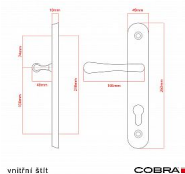

# ELEGANT ochranné kování 72 klika-koule levá OFS

» DVEŘNÍ KOVÁNÍ » BEZPEČNOSTNÍ A OCHRANNÉ » Štítové bez překrytí

vnější štít

**COBRA**  
... a máte kliku!

vnitřní štít

Dodavatelské číslo	P01008X464
EAN	8590370414849
Značka	COBRA
Kód produktu	03608-2558
Balení	0 ks

Osvědčený, desítkami let prověřený design kování Elegant představuje především tradici a jistotu osvědčených tvarů. Jistě, nemíříme do ultramoderních minimalistických interiérů, ale štíhlý štít v kombinaci s lehce prohnutou klikou se skvěle hodí do tradičních interiérů a seriózních kanceláří. Právě zde dokáže umocnit dojem solidnosti a umírněnosti. Ochranné kování Elegant je oblíbené i díky tomu, že je doplněno odpovídajícími variantami interiérových dveřních a okenních kování, což umožňuje zajistit designový soulad interiéru na té nejvyšší úrovni. Stačí jen zvolit správnou povrchovou úpravu (česaný bronz, leštěná mosaz nebo staromosaz) a rozteč štítu (72, 90 nebo 92 mm).

#### Vlastnosti produktu:

- Certifikováno: bezpečnostní třída 3
- Možnost upravit pro pravostranné/levostranné dveře
- Překrytí vložky: ANO (možno vybrat i bez překrytí)
- Kovová vratná pružina: ANO
- V sekci „Ke stažení“ si můžete stáhnout montážní návod s technickým listem.
- Součástí balení je spojovací materiál a návod k montáži.

#### Parametry

Značka	COBRA
Překrytí	Bez překrytí
Provedení	Klika+madlo
Barva	Bronz, F4 bronz elox
Rozteč	72