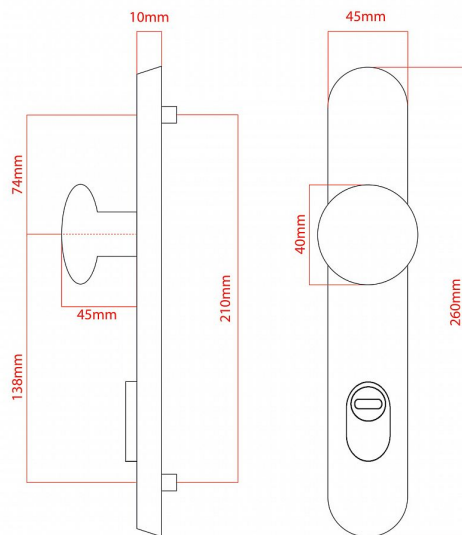

ELEGANT ochranné kování 72 klika-koule levá OLV překrytí

» DVEŘNÍ KOVÁNÍ » BEZPEČNOSTNÍ A OCHRANNÉ » Štítové s překrytím

vnější štít

COBRA
... a máte kliku!

| | |
|--------------------|---------------|
| Dodavatelské číslo | P01002X464+ |
| EAN | 8590370414689 |
| Značka | COBRA |
| Kód produktu | 03608-2290 |
| Balení | 0 ks |

Osvědčený, desítkami let prověřený design kování Elegant představuje především tradici a jistotu osvědčených tvarů. Jistě, nemíříme do ultramoderních minimalistických interiérů, ale štíhlý štít v kombinaci s lehce prohnutou klikou se skvěle hodí do tradičních interiérů a seriózních kanceláří. Právě zde dokáže umocnit dojem solidnosti a umírněnosti. Ochranné kování Elegant je oblíbené i díky tomu, že je doplněno odpovídajícími variantami interiérových dveřních a okenních kování, což umožňuje zajistit designový soulad interiéru na té nejvyšší úrovni. Stačí jen zvolit správnou povrchovou úpravu (česaný bronz, leštěná mosaz nebo staromosaz) a rozteč štítu (72, 90 nebo 92 mm).

Vlastnosti produktu:

- Certifikováno: bezpečnostní třída 3
- Možnost upravit pro pravostranné/levostranné dveře
- Překrytí vložky: ANO (možno vybrat i bez překrytí)
- Kovová vratná pružina: ANO
- V sekci „Ke stažení“ si můžete stáhnout montážní návod s technickým listem.
- Součástí balení je spojovací materiál a návod k montáži.

Dostupnost na hlavním skladě: skladem u dodavatele

Parametry

| | |
|-----------|-------------|
| Značka | COBRA |
| Překrytí | S překrytím |
| Provedení | Klika+madlo |
| Barva | Mosaz lesk |
| Rozteč | 72 |