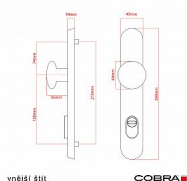

ELEGANT ochranné kování 72 klika-koule levá OLV překrytí

» DVEŘNÍ KOVÁNÍ » BEZPEČNOSTNÍ A OCHRANNÉ » Štítové s překrytím

Dodavatelské číslo	P01002X464+
EAN	8590370414689
Značka	COBRA
Kód produktu	03608-2290

Dostupnost sklad SEZAM : u dodavatele

Parametry

Značka	COBRA
Překrytí	S překrytím
Provedení	Klika+madlo
Barva	Mosaz lesk
Rozteč	72