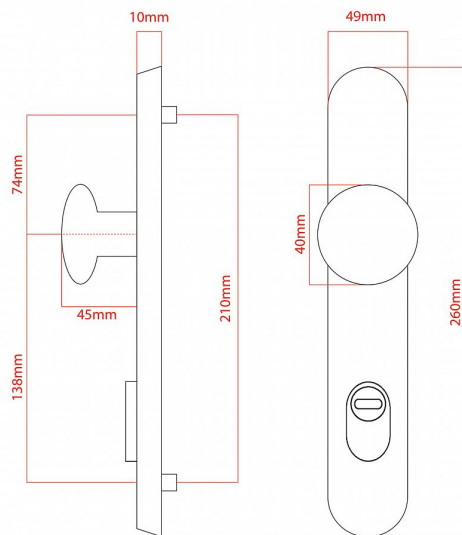

ELEGANT ochranné kování 72 klika-koule levá OLV překrytí

» DVEŘNÍ KOVÁNÍ » BEZPEČNOSTNÍ A OCHRANNÉ » Štítové s překrytím

vnější štít

COBRA
... a máte kliku!

Dodavatelské číslo	P01002X464+
EAN	8590370414689
Značka	COBRA
Kód produktu	03608-2290
Balení	0 ks

Osvědčený, desítkami let prověřený design kování Elegant představuje především tradici a jistotu osvědčených tvarů. Jistě, nemíříme do ultramoderních minimalistických interiérů, ale štíhlý štít v kombinaci s lehce prohnutou klikou se skvěle hodí do tradičních interiérů a seriózních kanceláří. Právě zde dokáže umocnit dojem solidnosti a umírněnosti. Ochranné kování Elegant je oblíbené i díky tomu, že je doplněno odpovídajícími variantami interiérových dveřních a okenních kování, což umožňuje zajistit designový soulad interiéru na té nejvyšší úrovni. Stačí jen zvolit správnou povrchovou úpravu (česaný bronz, leštěná mosaz nebo staromosaz) a rozteč štítu (72, 90 nebo 92 mm).

Vlastnosti produktu:

- Certifikováno: bezpečnostní třída 3
- Možnost upravit pro pravostranné/levostranné dveře
- Překrytí vložky: ANO (možno vybrat i bez překrytí)
- Kovová vratná pružina: ANO
- V sekci „Ke stažení“ si můžete stáhnout montážní návod s technickým listem.
- Součástí balení je spojovací materiál a návod k montáži.

Dostupnost na hlavním skladě: skladem u dodavatele

Parametry

Značka	COBRA
Překrytí	S překrytím
Provedení	Klika+madlo
Barva	Mosaz lesk
Rozteč	72