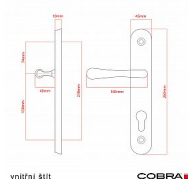

ELEGANT ochranné kování 72 klika-koule levá OLV překrytí

» DVEŘNÍ KOVÁNÍ » BEZPEČNOSTNÍ A OCHRANNÉ » Štítové s překrytím

vnější štít

COBRA
... a máte kliku!

| | |
|--------------------|---------------|
| Dodavatelské číslo | P01002X464+ |
| EAN | 8590370414689 |
| Značka | COBRA |
| Kód produktu | 03608-2290 |
| Balení | 0 ks |

Osvědčený, desítkami let prověřený design kování Elegant představuje především tradici a jistotu osvědčených tvarů. Jistě, nemíříme do ultramoderních minimalistických interiérů, ale štíhlý štít v kombinaci s lehce prohnutou klikou se skvěle hodí do tradičních interiérů a seriózních kanceláří. Právě zde dokáže umocnit dojem solidnosti a umírněnosti. Ochranné kování Elegant je oblíbené i díky tomu, že je doplněno odpovídajícími variantami interiérových dveřních a okenních kování, což umožňuje zajistit designový soulad interiéru na té nejvyšší úrovni. Stačí jen zvolit správnou povrchovou úpravu (česaný bronz, leštěná mosaz nebo staromosaz) a rozteč štítu (72, 90 nebo 92 mm).

Vlastnosti produktu:

- Certifikováno: bezpečnostní třída 3
- Možnost upravit pro pravostranné/levostranné dveře
- Překrytí vložky: ANO (možno vybrat i bez překrytí)
- Kovová vratná pružina: ANO
- V sekci „Ke stažení“ si můžete stáhnout montážní návod s technickým listem.
- Součástí balení je spojovací materiál a návod k montáži.

Dostupnost na hlavním skladě: skladem u dodavatele

Parametry

| | |
|-----------|-------------|
| Značka | COBRA |
| Překrytí | S překrytím |
| Provedení | Klika+madlo |
| Barva | Mosaz lesk |
| Rozteč | 72 |