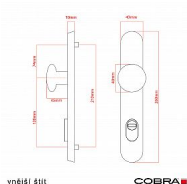

# ELEGANT ochranné kování 72 klika-koule levá OLV překrytí

» DVEŘNÍ KOVÁNÍ » BEZPEČNOSTNÍ A OCHRANNÉ » Štítové s překrytím

Dodavatelské číslo	P01002X464+
EAN	8590370414689
Značka	COBRA
Kód produktu	03608-2290

#### Parametry

Značka	COBRA
Překrytí	S překrytím
Provedení	Klika+madlo
Barva	Mosaz lesk
Rozteč	72