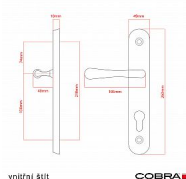

ELEGANT ochranné kování 72 klika-koule levá OLV překrytí

» DVEŘNÍ KOVÁNÍ » BEZPEČNOSTNÍ A OCHRANNÉ » Štítové s překrytím

vnější štít

COBRA
... a máte kliku!

Dodavatelské číslo	P01002X464+
EAN	8590370414689
Značka	COBRA
Kód produktu	03608-2290
Balení	0 ks

Osvědčený, desítkami let prověřený design kování Elegant představuje především tradici a jistotu osvědčených tvarů. Jistě, nemíříme do ultramoderních minimalistických interiérů, ale štíhlý štít v kombinaci s lehce prohnutou klikou se skvěle hodí do tradičních interiérů a seriózních kanceláří. Právě zde dokáže umocnit dojem solidnosti a umírněnosti. Ochranné kování Elegant je oblíbené i díky tomu, že je doplněno odpovídajícími variantami interiérových dveřních a okenních kování, což umožňuje zajistit designový soulad interiéru na té nejvyšší úrovni. Stačí jen zvolit správnou povrchovou úpravu (česaný bronz, leštěná mosaz nebo staromosaz) a rozteč štítu (72, 90 nebo 92 mm).

Vlastnosti produktu:

- Certifikováno: bezpečnostní třída 3
- Možnost upravit pro pravostranné/levostranné dveře
- Překrytí vložky: ANO (možno vybrat i bez překrytí)
- Kovová vratná pružina: ANO
- V sekci „Ke stažení“ si můžete stáhnout montážní návod s technickým listem.
- Součástí balení je spojovací materiál a návod k montáži.

Dostupnost na hlavním skladě: skladem u dodavatele

Parametry

Značka	COBRA
Překrytí	S překrytím
Provedení	Klika+madlo
Barva	Mosaz lesk
Rozteč	72