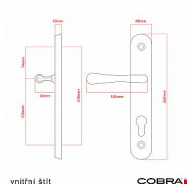

# ELEGANT ochranné kování 72 klika-koule levá OLV překrytí

» DVEŘNÍ KOVÁNÍ » BEZPEČNOSTNÍ A OCHRANNÉ » Štítové s překrytím

Dodavatelské číslo	P01002X464+
EAN	8590370414689
Značka	COBRA
Kód produktu	03608-2290

Osvědčený, desítkami let prověřený design kování Elegant představuje především tradici a jistotu osvědčených tvarů. Jistě, nemíříme do ultramoderních minimalistických interiérů, ale štíhlý štít v kombinaci s lehce prohnutou klikou se skvěle hodí do tradičních interiérů a seriózních kanceláří. Právě zde dokáže umocnit dojem solidnosti a umírněnosti. Ochranné kování Elegant je oblíbené i díky tomu, že je doplněno odpovídajícími variantami interiérových dveřních a okenních kování, což umožňuje zajistit designový soulad interiéru na té nejvyšší úrovni. Stačí jen zvolit správnou povrchovou úpravu (česaný bronz, leštěná mosaz nebo staromosaz) a rozteč štítu (72, 90 nebo 92 mm).

#### Vlastnosti produktu:

- Certifikováno: bezpečnostní třída 3
- Možnost upravit pro pravostranné/levostranné dveře
- Překrytí vložky: ANO (možno vybrat i bez překrytí)
- Kovová vratná pružina: ANO
- V sekci „Ke stažení“ si můžete stáhnout montážní návod s technickým listem.
- Součástí balení je spojovací materiál a návod k montáži.

#### Parametry

Značka	COBRA
Překrytí	S překrytím
Provedení	Klika+madlo
Barva	Mosaz lesk
Rozteč	72