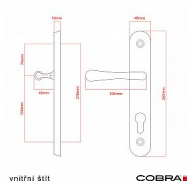

ELEGANT ochranné kování 72 klika-koule levá OLV překrytí

» DVEŘNÍ KOVÁNÍ » BEZPEČNOSTNÍ A OCHRANNÉ » Štítové s překrytím

Dodavatelské číslo	P01002X464+
EAN	8590370414689
Značka	COBRA
Kód produktu	03608-2290

Osvědčený, desítkami let prověřený design kování Elegant představuje především tradici a jistotu osvědčených tvarů. Jistě, nemíříme do ultramoderních minimalistických interiérů, ale štíhlý štít v kombinaci s lehce prohnutou klikou se skvěle hodí do tradičních interiérů a seriózních kanceláří. Právě zde dokáže umocnit dojem solidnosti a umírněnosti. Ochranné kování Elegant je oblíbené i díky tomu, že je doplněno odpovídajícími variantami interiérových dveřních a okenních kování, což umožňuje zajistit designový soulad interiéru na té nejvyšší úrovni. Stačí jen zvolit správnou povrchovou úpravu (česaný bronz, leštěná mosaz nebo staromosaz) a rozteč štítu (72, 90 nebo 92 mm).

Vlastnosti produktu:

- Certifikováno: bezpečnostní třída 3
- Možnost upravit pro pravostranné/levostranné dveře
- Překrytí vložky: ANO (možno vybrat i bez překrytí)
- Kovová vratná pružina: ANO
- V sekci „Ke stažení“ si můžete stáhnout montážní návod s technickým listem.
- Součástí balení je spojovací materiál a návod k montáži.

Dostupnost sklad SEZAM : u dodavatele

Parametry

Značka	COBRA
Překrytí	S překrytím
Provedení	Klika+madlo
Barva	Mosaz lesk
Rozteč	72