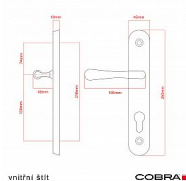

# ELEGANT ochranné kování 72 klika-koule levá OLV

» DVEŘNÍ KOVÁNÍ » BEZPEČNOSTNÍ A OCHRANNÉ » Štítové bez překrytí

|                    |               |
|--------------------|---------------|
| Dodavatelské číslo | P01002X464    |
| EAN                | 8590370414665 |
| Značka             | COBRA         |
| Kód produktu       | 03608-2267    |
| Balení             | 0 ks          |

Osvědčený, desítkami let prověřený design kování Elegant představuje především tradici a jistotu osvědčených tvarů. Jistě, nemíříme do ultramoderních minimalistických interiérů, ale štíhlý štít v kombinaci s lehce prohnutou klikou se skvěle hodí do tradičních interiérů a seriózních kanceláří. Právě zde dokáže umocnit dojem solidnosti a umírněnosti. Ochranné kování Elegant je oblíbené i díky tomu, že je doplněno odpovídajícími variantami interiérových dveřních a okenních kování, což umožňuje zajistit designový soulad interiéru na té nejvyšší úrovni. Stačí jen zvolit správnou povrchovou úpravu (česaný bronz, leštěná mosaz nebo staromosaz) a rozteč štítu (72, 90 nebo 92 mm).

#### Vlastnosti produktu:

- Certifikováno: bezpečnostní třída 3
- Možnost upravit pro pravostranné/levostranné dveře
- Překrytí vložky: ANO (možno vybrat i bez překrytí)
- Kovová vratná pružina: ANO
- V sekci „Ke stažení“ si můžete stáhnout montážní návod s technickým listem.
- Součástí balení je spojovací materiál a návod k montáži.

#### Parametry

|           |              |
|-----------|--------------|
| Značka    | COBRA        |
| Překrytí  | Bez překrytí |
| Provedení | Klika+madlo  |
| Barva     | Mosaz lesk   |
| Rozteč    | 72           |