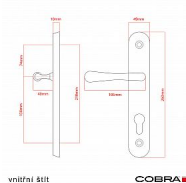

ELEGANT ochranné kování 72 klika-koule levá OLV

» DVEŘNÍ KOVÁNÍ » BEZPEČNOSTNÍ A OCHRANNÉ » Štítové bez překrytí

Dodavatelské číslo	P01002X464
EAN	8590370414665
Značka	COBRA
Kód produktu	03608-2267

Osvědčený, desítkami let prověřený design kování Elegant představuje především tradici a jistotu osvědčených tvarů. Jistě, nemíříme do ultramoderních minimalistických interiérů, ale štíhlý štít v kombinaci s lehce prohnutou klikou se skvěle hodí do tradičních interiérů a seriózních kancelářů. Právě zde dokáže umocnit dojem solidnosti a umírněnosti. Ochranné kování Elegant je oblíbené i díky tomu, že je doplněno odpovídajícími variantami interiérových dveřních a okenních kování, což umožňuje zajistit designový soulad interiéru na té nejvyšší úrovni. Stačí jen zvolit správnou povrchovou úpravu (česaný bronz, leštěná mosaz nebo staromosaz) a rozteč štítu (72, 90 nebo 92 mm).

Vlastnosti produktu:

- Certifikováno: bezpečnostní třída 3
- Možnost upravit pro pravostranné/levostranné dveře
- Překrytí vložky: ANO (možno vybrat i bez překrytí)
- Kovová vratná pružina: ANO
- V sekci „Ke stažení“ si můžete stáhnout montážní návod s technickým listem.
- Součástí balení je spojovací materiál a návod k montáži.

Dostupnost sklad SEZAM : u dodavatele

Parametry

Značka	COBRA
Překrytí	Bez překrytí
Provedení	Klika+madlo
Barva	Mosaz lesk
Rozteč	72