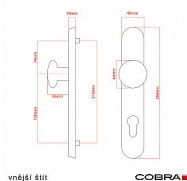

# ELEGANT ochranné kování 72 klika-koule levá OLV

» DVEŘNÍ KOVÁNÍ » BEZPEČNOSTNÍ A OCHRANNÉ » Štítové bez překrytí

|                    |               |
|--------------------|---------------|
| Dodavatelské číslo | P01002X464    |
| EAN                | 8590370414665 |
| Značka             | COBRA         |
| Kód produktu       | 03608-2267    |
| Balení             | 0 ks          |

Osvědčený, desítkami let prověřený design kování Elegant představuje především tradici a jistotu osvědčených tvarů. Jistě, nemíříme do ultramoderních minimalistických interiérů, ale štíhlý štít v kombinaci s lehce prohnutou klikou se skvěle hodí do tradičních interiérů a seriózních kanceláří. Právě zde dokáže umocnit dojem solidnosti a umírněnosti. Ochranné kování Elegant je oblíbené i díky tomu, že je doplněno odpovídajícími variantami interiérových dveřních a okenních kování, což umožňuje zajistit designový soulad interiéru na té nejvyšší úrovni. Stačí jen zvolit správnou povrchovou úpravu (česaný bronz, leštěná mosaz nebo staromosaz) a rozteč štítu (72, 90 nebo 92 mm).

#### Parametry

|           |              |
|-----------|--------------|
| Značka    | COBRA        |
| Překrytí  | Bez překrytí |
| Provedení | Klika+madlo  |
| Barva     | Mosaz lesk   |
| Rozteč    | 72           |