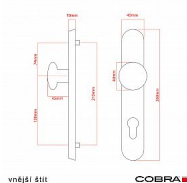

ELEGANT ochranné kování 72 klika-koule levá OLV

» DVEŘNÍ KOVÁNÍ » BEZPEČNOSTNÍ A OCHRANNÉ » Štítové bez překrytí

Dodavatelské číslo	P01002X464
EAN	8590370414665
Značka	COBRA
Kód produktu	03608-2267

Osvědčený, desítkami let prověřený design kování Elegant představuje především tradici a jistotu osvědčených tvarů. Jistě, nemíříme do ultramoderních minimalistických interiérů, ale štíhlý štít v kombinaci s lehce prohnutou klikou se skvěle hodí do tradičních interiérů a seriózních kancelářů. Právě zde dokáže umocnit dojem solidnosti a umírněnosti. Ochranné kování Elegant je oblíbené i díky tomu, že je doplněno odpovídajícími variantami interiérových dveřních a okenních kování, což umožňuje zajistit designový soulad interiéru na té nejvyšší úrovni. Stačí jen zvolit správnou povrchovou úpravu (česaný bronz, leštěná mosaz nebo staromosaz) a rozteč štítu (72, 90 nebo 92 mm).

Vlastnosti produktu:

- Certifikováno: bezpečnostní třída 3
- Možnost upravit pro pravostranné/levostranné dveře
- Překrytí vložky: ANO (možno vybrat i bez překrytí)
- Kovová vratná pružina: ANO
- V sekci „Ke stažení“ si můžete stáhnout montážní návod s technickým listem.
- Součástí balení je spojovací materiál a návod k montáži.

Dostupnost sklad SEZAM : u dodavatele

Parametry

Značka	COBRA
Překrytí	Bez překrytí
Provedení	Klika+madlo
Barva	Mosaz lesk
Rozteč	72