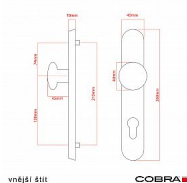

# ELEGANT ochranné kování 72 klika-koule levá OLV

» DVEŘNÍ KOVÁNÍ » BEZPEČNOSTNÍ A OCHRANNÉ » Štítové bez překrytí

Dodavatelské číslo	P01002X464
EAN	8590370414665
Značka	COBRA
Kód produktu	03608-2267

Osvědčený, desítkami let prověřený design kování Elegant představuje především tradici a jistotu osvědčených tvarů. Jistě, nemíříme do ultramoderních minimalistických interiérů, ale štíhlý štít v kombinaci s lehce prohnutou klikou se skvěle hodí do tradičních interiérů a seriózních kanceláří. Právě zde dokáže umocnit dojem solidnosti a umírněnosti. Ochranné kování Elegant je oblíbené i díky tomu, že je doplněno odpovídajícími variantami interiérových dveřních a okenních kování, což umožňuje zajistit designový soulad interiéru na té nejvyšší úrovni. Stačí jen zvolit správnou povrchovou úpravu (česaný bronz, leštěná mosaz nebo staromosaz) a rozteč štítu (72, 90 nebo 92 mm).

#### Vlastnosti produktu:

- Certifikováno: bezpečnostní třída 3
- Možnost upravit pro pravostranné/levostranné dveře
- Překrytí vložky: ANO (možno vybrat i bez překrytí)
- Kovová vratná pružina: ANO
- V sekci „Ke stažení“ si můžete stáhnout montážní návod s technickým listem.
- Součástí balení je spojovací materiál a návod k montáži.

#### Parametry

Značka	COBRA
Překrytí	Bez překrytí
Provedení	Klika+madlo
Barva	Mosaz lesk
Rozteč	72