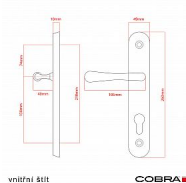

# ELEGANT ochranné kování 72 klika-koule levá OLV

» DVEŘNÍ KOVÁNÍ » BEZPEČNOSTNÍ A OCHRANNÉ » Štítové bez překrytí

Dodavatelské číslo	P01002X464
EAN	8590370414665
Značka	COBRA
Kód produktu	03608-2267

Osvědčený, desítkami let prověřený design kování Elegant představuje především tradici a jistotu osvědčených tvarů. Jistě, nemíříme do ultramoderních minimalistických interiérů, ale štíhlý štít v kombinaci s lehce prohnutou klikou se skvěle hodí do tradičních interiérů a seriózních kanceláří. Právě zde dokáže umocnit dojem solidnosti a umírněnosti. Ochranné kování Elegant je oblíbené i díky tomu, že je doplněno odpovídajícími variantami interiérových dveřních a okenních kování, což umožňuje zajistit designový soulad interiéru na té nejvyšší úrovni. Stačí jen zvolit správnou povrchovou úpravu (česaný bronz, leštěná mosaz nebo staromosaz) a rozteč štítu (72, 90 nebo 92 mm).

#### Vlastnosti produktu:

- Certifikováno: bezpečnostní třída 3
- Možnost upravit pro pravostranné/levostranné dveře
- Překrytí vložky: ANO (možno vybrat i bez překrytí)
- Kovová vratná pružina: ANO
- V sekci „Ke stažení“ si můžete stáhnout montážní návod s technickým listem.
- Součástí balení je spojovací materiál a návod k montáži.

#### Parametry

Značka	COBRA
Překrytí	Bez překrytí
Provedení	Klika+madlo
Barva	Mosaz lesk
Rozteč	72