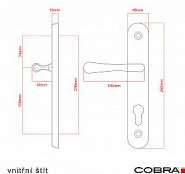

ELEGANT ochranné kování 72 klika koule levá OV

» DVEŘNÍ KOVÁNÍ » BEZPEČNOSTNÍ A OCHRANNÉ » Štítové bez překrytí

vnější štít

COBRA
... a máte kliku!

vnitřní štít

Dodavatelské číslo	P01004X464
EAN	8590370414504
Značka	COBRA
Kód produktu	03608-2439
Balení	0 ks

Osvědčený, desítkami let prověřený design kování Elegant představuje především tradici a jistotu osvědčených tvarů. Jistě, nemíříme do ultramoderních minimalistických interiérů, ale štíhlý štít v kombinaci s lehce prohnutou klikou se skvěle hodí do tradičních interiérů a seriózních kanceláří. Právě zde dokáže umocnit dojem solidnosti a umírněnosti. Ochranné kování Elegant je oblíbené i díky tomu, že je doplněno odpovídajícími variantami interiérových dveřních a okenních kování, což umožňuje zajistit designový soulad interiéru na té nejvyšší úrovni. Stačí jen zvolit správnou povrchovou úpravu (česaný bronz, leštěná mosaz nebo staromosaz) a rozteč štítu (72, 90 nebo 92 mm).

Vlastnosti produktu:

- Certifikováno: bezpečnostní třída 3
- Možnost upravit pro pravostranné/levostranné dveře
- Překrytí vložky: ANO (možno vybrat i bez překrytí)
- Kovová vratná pružina: ANO
- V sekci „Ke stažení“ si můžete stáhnout montážní návod s technickým listem.
- Součástí balení je spojovací materiál a návod k montáži.

Dostupnost na hlavním skladě: skladem u dodavatele
Parametry

Značka	COBRA
Překrytí	Bez překrytí
Provedení	Klika+madlo
Barva	Surová mosaz
Rozteč	72