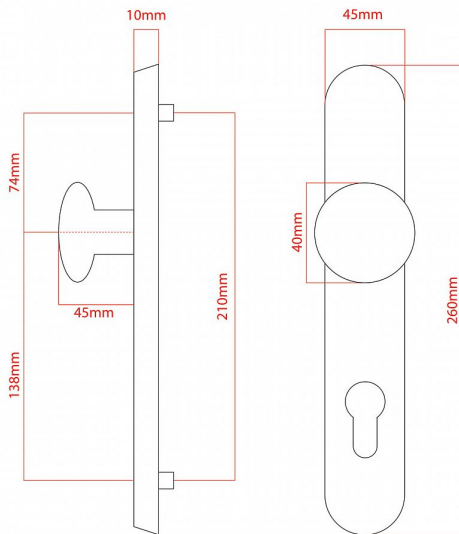

ELEGANT ochranné kování 72 klika koule levá OV

» DVEŘNÍ KOVÁNÍ » BEZPEČNOSTNÍ A OCHRANNÉ » Štítové bez překrytí

vnější štít

COBRA
... a máte kliku!

Dodavatelské číslo	P01004X464
EAN	8590370414504
Značka	COBRA
Kód produktu	03608-2439
Balení	0 ks

Osvědčený, desítkami let prověřený design kování Elegant představuje především tradici a jistotu osvědčených tvarů. Jistě, nemíříme do ultramoderních minimalistických interiérů, ale štíhlý štít v kombinaci s lehce prohnutou klikou se skvěle hodí do tradičních interiérů a seriózních kanceláří. Právě zde dokáže umocnit dojem solidnosti a umírněnosti. Ochranné kování Elegant je oblíbené i díky tomu, že je doplněno odpovídajícími variantami interiérových dveřních a okenních kování, což umožňuje zajistit designový soulad interiéru na té nejvyšší úrovni. Stačí jen zvolit správnou povrchovou úpravu (česaný bronz, leštěná mosaz nebo staromosaz) a rozteč štítu (72, 90 nebo 92 mm).

Vlastnosti produktu:

- Certifikováno: bezpečnostní třída 3
- Možnost upravit pro pravostranné/levostranné dveře
- Překrytí vložky: ANO (možno vybrat i bez překrytí)
- Kovová vratná pružina: ANO
- V sekci „Ke stažení“ si můžete stáhnout montážní návod s technickým listem.
- Součástí balení je spojovací materiál a návod k montáži.

Dostupnost na hlavním skladě: skladem u dodavatele
Parametry

Značka	COBRA
Překrytí	Bez překrytí
Provedení	Klika+madlo
Barva	Surová mosaz
Rozteč	72