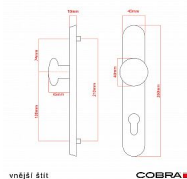

ELEGANT ochranné kování 72 klika koule levá OV

» DVEŘNÍ KOVÁNÍ » BEZPEČNOSTNÍ A OCHRANNÉ » Štítové bez překrytí

Dodavatelské číslo	P01004X464
EAN	8590370414504
Značka	COBRA
Kód produktu	03608-2439

Osvědčený, desítkami let prověřený design kování Elegant představuje především tradici a jistotu osvědčených tvarů. Jistě, nemíříme do ultramoderních minimalistických interiérů, ale štíhlý štít v kombinaci s lehce prohnutou klikou se skvěle hodí do tradičních interiérů a seriózních kanceláří. Právě zde dokáže umocnit dojem solidnosti a umírněnosti. Ochranné kování Elegant je oblíbené i díky tomu, že je doplněno odpovídajícími variantami interiérových dveřních a okenních kování, což umožňuje zajistit designový soulad interiéru na té nejvyšší úrovni. Stačí jen zvolit správnou povrchovou úpravu (česaný bronz, leštěná mosaz nebo staromosaz) a rozteč štítu (72, 90 nebo 92 mm).

Vlastnosti produktu:

- Certifikováno: bezpečnostní třída 3
- Možnost upravit pro pravostranné/levostranné dveře
- Překrytí vložky: ANO (možno vybrat i bez překrytí)
- Kovová vratná pružina: ANO
- V sekci „Ke stažení“ si můžete stáhnout montážní návod s technickým listem.
- Součástí balení je spojovací materiál a návod k montáži.

Dostupnost sklad SEZAM :

u dodavatele

Parametry

Značka	COBRA
Překrytí	Bez překrytí
Provedení	Klika+madlo
Barva	Surová mosaz
Rozteč	72