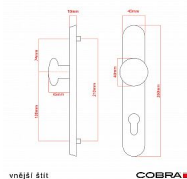

ELEGANT ochranné kování 72 klika koule levá OV

» DVEŘNÍ KOVÁNÍ » BEZPEČNOSTNÍ A OCHRANNÉ » Štítové bez překrytí

Dodavatelské číslo	P01004X464
EAN	8590370414504
Značka	COBRA
Kód produktu	03608-2439

Osvědčený, desítkami let prověřený design kování Elegant představuje především tradici a jistotu osvědčených tvarů. Jistě, nemíříme do ultramoderních minimalistických interiérů, ale štíhlý štít v kombinaci s lehce prohnutou klikou se skvěle hodí do tradičních interiérů a seriózních kanceláří. Právě zde dokáže umocnit dojem solidnosti a umírněnosti. Ochranné kování Elegant je oblíbené i díky tomu, že je doplněno odpovídajícími variantami interiérových dveřních a okenních kování, což umožňuje zajistit designový soulad interiéru na té nejvyšší úrovni. Stačí jen zvolit správnou povrchovou úpravu (česaný bronz, leštěná mosaz nebo staromosaz) a rozteč štítu (72, 90 nebo 92 mm).

Vlastnosti produktu:

- Certifikováno: bezpečnostní třída 3
- Možnost upravit pro pravostranné/levostranné dveře
- Překrytí vložky: ANO (možno vybrat i bez překrytí)
- Kovová vratná pružina: ANO
- V sekci „Ke stažení“ si můžete stáhnout montážní návod s technickým listem.
- Součástí balení je spojovací materiál a návod k montáži.

Dostupnost sklad SEZAM : u dodavatele
Dostupné sklad dodavatele: 1,00 sd

Parametry

Značka	COBRA
Překrytí	Bez překrytí
Provedení	Klika+madlo
Barva	Surová mosaz
Rozteč	72