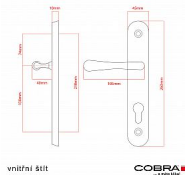

ELEGANT ochranné kování 72 klika koule levá OV

» DVEŘNÍ KOVÁNÍ » BEZPEČNOSTNÍ A OCHRANNÉ » Štítové bez překrytí

vnější štít

COBRA
... a máte kliku!

Dodavatelské číslo	P01004X464
EAN	8590370414504
Značka	COBRA
Kód produktu	03608-2439
Balení	0 ks

Osvědčený, desítkami let prověřený design kování Elegant představuje především tradici a jistotu osvědčených tvarů. Jistě, nemíříme do ultramoderních minimalistických interiérů, ale štíhlý štít v kombinaci s lehce prohnutou klikou se skvěle hodí do tradičních interiérů a seriózních kanceláří. Právě zde dokáže umocnit dojem solidnosti a umírněnosti. Ochranné kování Elegant je oblíbené i díky tomu, že je doplněno odpovídajícími variantami interiérových dveřních a okenních kování, což umožňuje zajistit designový soulad interiéru na té nejvyšší úrovni. Stačí jen zvolit správnou povrchovou úpravu (česaný bronz, leštěná mosaz nebo staromosaz) a rozteč štítu (72, 90 nebo 92 mm).

Vlastnosti produktu:

- Certifikováno: bezpečnostní třída 3
- Možnost upravit pro pravostranné/levostranné dveře
- Překrytí vložky: ANO (možno vybrat i bez překrytí)
- Kovová vratná pružina: ANO
- V sekci „Ke stažení“ si můžete stáhnout montážní návod s technickým listem.
- Součástí balení je spojovací materiál a návod k montáži.

Dostupnost na hlavním skladě: skladem u dodavatele
Parametry

Značka	COBRA
Překrytí	Bez překrytí
Provedení	Klika+madlo
Barva	Surová mosaz
Rozteč	72