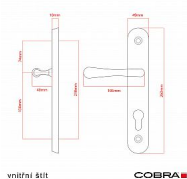

ELEGANT ochranné kování 72 klika koule levá OV

» DVEŘNÍ KOVÁNÍ » BEZPEČNOSTNÍ A OCHRANNÉ » Štítové bez překrytí

Dodavatelské číslo	P01004X464
EAN	8590370414504
Značka	COBRA
Kód produktu	03608-2439

Osvědčený, desítkami let prověřený design kování Elegant představuje především tradici a jistotu osvědčených tvarů. Jistě, nemíříme do ultramoderních minimalistických interiérů, ale štíhlý štít v kombinaci s lehce prohnutou klikou se skvěle hodí do tradičních interiérů a seriózních kanceláří. Právě zde dokáže umocnit dojem solidnosti a umírněnosti. Ochranné kování Elegant je oblíbené i díky tomu, že je doplněno odpovídajícími variantami interiérových dveřních a okenních kování, což umožňuje zajistit designový soulad interiéru na té nejvyšší úrovni. Stačí jen zvolit správnou povrchovou úpravu (česaný bronz, leštěná mosaz nebo staromosaz) a rozteč štítu (72, 90 nebo 92 mm).

Vlastnosti produktu:

- Certifikováno: bezpečnostní třída 3
- Možnost upravit pro pravostranné/levostranné dveře
- Překrytí vložky: ANO (možno vybrat i bez překrytí)
- Kovová vratná pružina: ANO
- V sekci „Ke stažení“ si můžete stáhnout montážní návod s technickým listem.
- Součástí balení je spojovací materiál a návod k montáži.

Dostupnost sklad SEZAM :

u dodavatele

Parametry

Značka	COBRA
Překrytí	Bez překrytí
Provedení	Klika+madlo
Barva	Surová mosaz
Rozteč	72