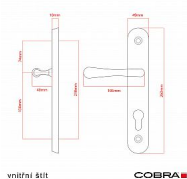

ELEGANT ochranné kování 72 klika koule levá OV

» DVEŘNÍ KOVÁNÍ » BEZPEČNOSTNÍ A OCHRANNÉ » Štítové bez překrytí

Dodavatelské číslo	P01004X464
EAN	8590370414504
Značka	COBRA
Kód produktu	03608-2439

Osvědčený, desítkami let prověřený design kování Elegant představuje především tradici a jistotu osvědčených tvarů. Jistě, nemíříme do ultramoderních minimalistických interiérů, ale štíhlý štít v kombinaci s lehce prohnutou klikou se skvěle hodí do tradičních interiérů a seriózních kanceláří. Právě zde dokáže umocnit dojem solidnosti a umírněnosti. Ochranné kování Elegant je oblíbené i díky tomu, že je doplněno odpovídajícími variantami interiérových dveřních a okenních kování, což umožňuje zajistit designový soulad interiéru na té nejvyšší úrovni. Stačí jen zvolit správnou povrchovou úpravu (česaný bronz, leštěná mosaz nebo staromosaz) a rozteč štítu (72, 90 nebo 92 mm).

Vlastnosti produktu:

- Certifikováno: bezpečnostní třída 3
- Možnost upravit pro pravostranné/levostranné dveře
- Překrytí vložky: ANO (možno vybrat i bez překrytí)
- Kovová vratná pružina: ANO
- V sekci „Ke stažení“ si můžete stáhnout montážní návod s technickým listem.
- Součástí balení je spojovací materiál a návod k montáži.

Dostupnost sklad SEZAM : u dodavatele
Dostupné sklad dodavatele: 1,00 sd

Parametry

Značka	COBRA
Překrytí	Bez překrytí
Provedení	Klika+madlo
Barva	Surová mosaz
Rozteč	72