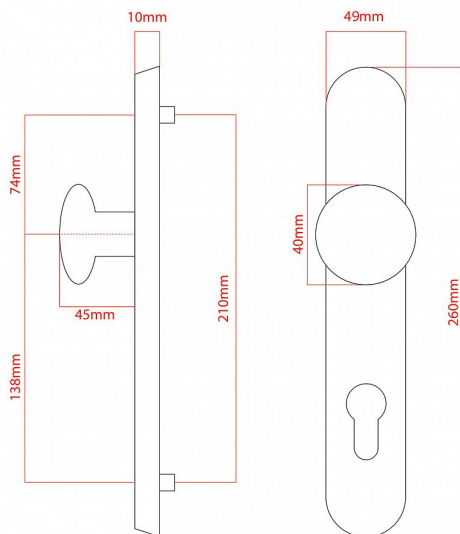

ELEGANT ochranné kování 72 klika koule levá OV

» DVEŘNÍ KOVÁNÍ » BEZPEČNOSTNÍ A OCHRANNÉ » Štítové bez překrytí

vnější štít

COBRA
... a máte kliku!

vnitřní štít

Dodavatelské číslo	P01004X464
EAN	8590370414504
Značka	COBRA
Kód produktu	03608-2439
Balení	0 ks

Osvědčený, desítkami let prověřený design kování Elegant představuje především tradici a jistotu osvědčených tvarů. Jistě, nemíříme do ultramoderních minimalistických interiérů, ale štíhlý štít v kombinaci s lehce prohnutou klikou se skvěle hodí do tradičních interiérů a seriózních kanceláří. Právě zde dokáže umocnit dojem solidnosti a umírněnosti. Ochranné kování Elegant je oblíbené i díky tomu, že je doplněno odpovídajícími variantami interiérových dveřních a okenních kování, což umožňuje zajistit designový soulad interiéru na té nejvyšší úrovni. Stačí jen zvolit správnou povrchovou úpravu (česaný bronz, leštěná mosaz nebo staromosaz) a rozteč štítu (72, 90 nebo 92 mm).

Vlastnosti produktu:

- Certifikováno: bezpečnostní třída 3
- Možnost upravit pro pravostranné/levostranné dveře
- Překrytí vložky: ANO (možno vybrat i bez překrytí)
- Kovová vratná pružina: ANO
- V sekci „Ke stažení“ si můžete stáhnout montážní návod s technickým listem.
- Součástí balení je spojovací materiál a návod k montáži.

Dostupnost na hlavním skladě: skladem u dodavatele
Parametry

Značka	COBRA
Překrytí	Bez překrytí
Provedení	Klika+madlo
Barva	Surová mosaz
Rozteč	72