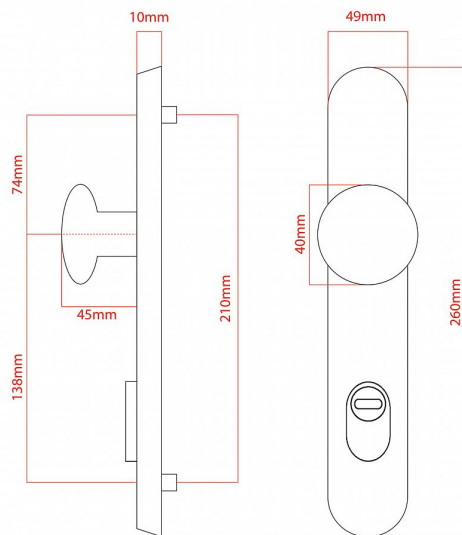

ELEGANT ochranné kování 72 klika-koule levá OV překrytí

» DVEŘNÍ KOVÁNÍ » BEZPEČNOSTNÍ A OCHRANNÉ » Štítové s překrytím

vnější štít

COBRA
... a máte kliku!

Dodavatelské číslo	P01004X464+
EAN	8590370414528
Značka	COBRA
Kód produktu	03608-2419G
Balení	0 ks

Osvědčený, desítkami let prověřený design kování Elegant představuje především tradici a jistotu osvědčených tvarů. Jistě, nemíříme do ultramoderních minimalistických interiérů, ale štíhlý štít v kombinaci s lehce prohnutou klikou se skvěle hodí do tradičních interiérů a seriózních kanceláří. Právě zde dokáže umocnit dojem solidnosti a umírněnosti. Ochranné kování Elegant je oblíbené i díky tomu, že je doplněno odpovídajícími variantami interiérových dveřních a okenních kování, což umožňuje zajistit designový soulad interiéru na té nejvyšší úrovni. Stačí jen zvolit správnou povrchovou úpravu (česaný bronz, leštěná mosaz nebo staromosaz) a rozteč štítu (72, 90 nebo 92 mm).

Vlastnosti produktu:

- Certifikováno: bezpečnostní třída 3
- Možnost upravit pro pravostranné/levostranné dveře
- Překrytí vložky: ANO (možno vybrat i bez překrytí)
- Kovová vratná pružina: ANO
- V sekci „Ke stažení“ si můžete stáhnout montážní návod s technickým listem.
- Součástí balení je spojovací materiál a návod k montáži.

Dostupnost na hlavním skladě: skladem u dodavatele

Parametry

Značka	COBRA
Překrytí	S překrytím
Provedení	Klika+madlo
Barva	Surová mosaz
Rozteč	72