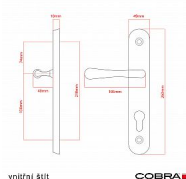

ELEGANT ochranné kování 72 klika-koule levá OV překrytí

» DVEŘNÍ KOVÁNÍ » BEZPEČNOSTNÍ A OCHRANNÉ » Štítové s překrytím

vnější štít

COBRA
... a máte kliku!

Dodavatelské číslo	P01004X464+
EAN	8590370414528
Značka	COBRA
Kód produktu	03608-2419G
Balení	0 ks

Osvědčený, desítkami let prověřený design kování Elegant představuje především tradici a jistotu osvědčených tvarů. Jistě, nemíříme do ultramoderních minimalistických interiérů, ale štíhlý štít v kombinaci s lehce prohnutou klikou se skvěle hodí do tradičních interiérů a seriózních kanceláří. Právě zde dokáže umocnit dojem solidnosti a umírněnosti. Ochranné kování Elegant je oblíbené i díky tomu, že je doplněno odpovídajícími variantami interiérových dveřních a okenních kování, což umožňuje zajistit designový soulad interiéru na té nejvyšší úrovni. Stačí jen zvolit správnou povrchovou úpravu (česaný bronz, leštěná mosaz nebo staromosaz) a rozteč štítu (72, 90 nebo 92 mm).

Vlastnosti produktu:

- Certifikováno: bezpečnostní třída 3
- Možnost upravit pro pravostranné/levostranné dveře
- Překrytí vložky: ANO (možno vybrat i bez překrytí)
- Kovová vratná pružina: ANO
- V sekci „Ke stažení“ si můžete stáhnout montážní návod s technickým listem.
- Součástí balení je spojovací materiál a návod k montáži.

Dostupnost na hlavním skladě: skladem u dodavatele

Parametry

Značka	COBRA
Překrytí	S překrytím
Provedení	Klika+madlo
Barva	Surová mosaz
Rozteč	72