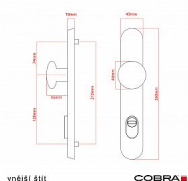

# ELEGANT ochranné kování 72 klika-koule levá OV překrytí

» DVEŘNÍ KOVÁNÍ » BEZPEČNOSTNÍ A OCHRANNÉ » Štítové s překrytím

Dodavatelské číslo	P01004X464+
EAN	8590370414528
Značka	COBRA
Kód produktu	03608-2419G

#### Parametry

Značka	COBRA
Překrytí	S překrytím
Provedení	Klika+madlo
Barva	Surová mosaz
Rozteč	72