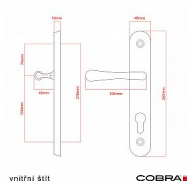

# ELEGANT ochranné kování 72 klika-koule levá OV překrytí

» DVEŘNÍ KOVÁNÍ » BEZPEČNOSTNÍ A OCHRANNÉ » Štítové s překrytím

Dodavatelské číslo	P01004X464+
EAN	8590370414528
Značka	COBRA
Kód produktu	03608-2419G

Osvědčený, desítkami let prověřený design kování Elegant představuje především tradici a jistotu osvědčených tvarů. Jistě, nemíříme do ultramoderních minimalistických interiérů, ale štíhlý štít v kombinaci s lehce prohnutou klikou se skvěle hodí do tradičních interiérů a seriózních kanceláří. Právě zde dokáže umocnit dojem solidnosti a umírněnosti. Ochranné kování Elegant je oblíbené i díky tomu, že je doplněno odpovídajícími variantami interiérových dveřních a okenních kování, což umožňuje zajistit designový soulad interiéru na té nejvyšší úrovni. Stačí jen zvolit správnou povrchovou úpravu (česaný bronz, leštěná mosaz nebo staromosaz) a rozteč štítu (72, 90 nebo 92 mm).

#### Vlastnosti produktu:

- Certifikováno: bezpečnostní třída 3
- Možnost upravit pro pravostranné/levostranné dveře
- Překrytí vložky: ANO (možno vybrat i bez překrytí)
- Kovová vratná pružina: ANO
- V sekci „Ke stažení“ si můžete stáhnout montážní návod s technickým listem.
- Součástí balení je spojovací materiál a návod k montáži.

#### Parametry

Značka	COBRA
Překrytí	S překrytím
Provedení	Klika+madlo
Barva	Surová mosaz
Rozteč	72