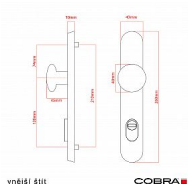

ELEGANT ochranné kování 72 klika koule pravá OLV překrytí

» DVEŘNÍ KOVÁNÍ » BEZPEČNOSTNÍ A OCHRANNÉ » Štítové s překrytím

Dodavatelské číslo	P01002X564+
EAN	8590370414696
Značka	COBRA
Kód produktu	03608-2320

Osvědčený, desítkami let prověřený design kování Elegant představuje především tradici a jistotu osvědčených tvarů. Jistě, nemíříme do ultramoderních minimalistických interiérů, ale štíhlý štít v kombinaci s lehce prohnutou klikou se skvěle hodí do tradičních interiérů a seriózních kanceláří. Právě zde dokáže umocnit dojem solidnosti a umírněnosti. Ochranné kování Elegant je oblíbené i díky tomu, že je doplněno odpovídajícími variantami interiérových dveřních a okenních kování, což umožňuje zajistit designový soulad interiéru na té nejvyšší úrovni. Stačí jen zvolit správnou povrchovou úpravu (česaný bronz, leštěná mosaz nebo staromosaz) a rozteč štítu (72, 90 nebo 92 mm).

Dostupnost sklad SEZAM : u dodavatele

Parametry

Značka	COBRA
Překrytí	S překrytím
Provedení	Klika+madlo
Barva	Mosaz lesk
Rozteč	72