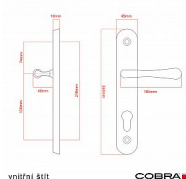

ELEGANT ochranné kování 72 klika koule pravá OLV překrytí

» DVEŘNÍ KOVÁNÍ » BEZPEČNOSTNÍ A OCHRANNÉ » Štítové s překrytím

vnější štít

COBRA
... a máte kliku!

Dodavatelské číslo	P01002X564+
EAN	8590370414696
Značka	COBRA
Kód produktu	03608-2320
Balení	0 ks

Osvědčený, desítkami let prověřený design kování Elegant představuje především tradici a jistotu osvědčených tvarů. Jistě, nemíříme do ultramoderních minimalistických interiérů, ale štíhlý štít v kombinaci s lehce prohnutou klikou se skvěle hodí do tradičních interiérů a seriózních kanceláří. Právě zde dokáže umocnit dojem solidnosti a umírněnosti. Ochranné kování Elegant je oblíbené i díky tomu, že je doplněno odpovídajícími variantami interiérových dveřních a okenních kování, což umožňuje zajistit designový soulad interiéru na té nejvyšší úrovni. Stačí jen zvolit správnou povrchovou úpravu (česaný bronz, leštěná mosaz nebo staromosaz) a rozteč štítu (72, 90 nebo 92 mm).

Vlastnosti produktu:

- Certifikováno: bezpečnostní třída 3
- Možnost upravit pro pravostranné/levostranné dveře
- Překrytí vložky: ANO (možno vybrat i bez překrytí)
- Kovová vratná pružina: ANO
- V sekci „Ke stažení“ si můžete stáhnout montážní návod s technickým listem.
- Součástí balení je spojovací materiál a návod k montáži.

Dostupnost na hlavním skladě: skladem u dodavatele

Parametry

Značka	COBRA
Překrytí	S překrytím
Provedení	Klika+madlo
Barva	Mosaz lesk
Rozteč	72