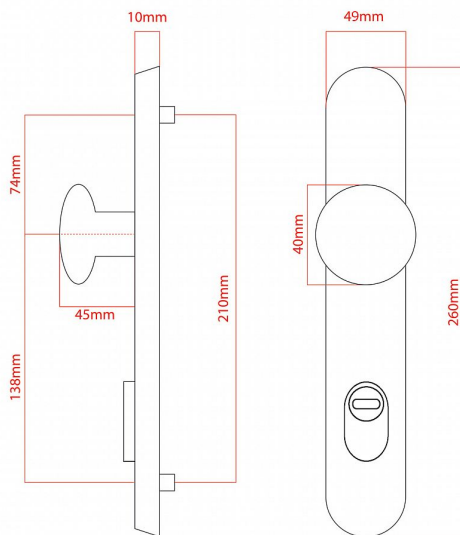

ELEGANT ochranné kování 72 klika koule pravá OLV překrytí

» DVEŘNÍ KOVÁNÍ » BEZPEČNOSTNÍ A OCHRANNÉ » Štítové s překrytím

vnější štít

COBRA
... a máte kliku!

Dodavatelské číslo	P01002X564+
EAN	8590370414696
Značka	COBRA
Kód produktu	03608-2320
Balení	0 ks

Osvědčený, desítkami let prověřený design kování Elegant představuje především tradici a jistotu osvědčených tvarů. Jistě, nemíříme do ultramoderních minimalistických interiérů, ale štíhlý štít v kombinaci s lehce prohnutou klikou se skvěle hodí do tradičních interiérů a seriózních kanceláří. Právě zde dokáže umocnit dojem solidnosti a umírněnosti. Ochranné kování Elegant je oblíbené i díky tomu, že je doplněno odpovídajícími variantami interiérových dveřních a okenních kování, což umožňuje zajistit designový soulad interiéru na té nejvyšší úrovni. Stačí jen zvolit správnou povrchovou úpravu (česaný bronz, leštěná mosaz nebo staromosaz) a rozteč štítu (72, 90 nebo 92 mm).

Vlastnosti produktu:

- Certifikováno: bezpečnostní třída 3
- Možnost upravit pro pravostranné/levostranné dveře
- Překrytí vložky: ANO (možno vybrat i bez překrytí)
- Kovová vratná pružina: ANO
- V sekci „Ke stažení“ si můžete stáhnout montážní návod s technickým listem.
- Součástí balení je spojovací materiál a návod k montáži.

Dostupnost na hlavním skladě: skladem u dodavatele

Parametry

Značka	COBRA
Překrytí	S překrytím
Provedení	Klika+madlo
Barva	Mosaz lesk
Rozteč	72