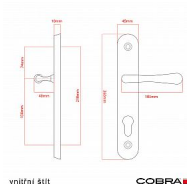

ELEGANT ochranné kování 72 klika koule pravá OLV překrytí

» DVEŘNÍ KOVÁNÍ » BEZPEČNOSTNÍ A OCHRANNÉ » Štítové s překrytím

Dodavatelské číslo	P01002X564+
EAN	8590370414696
Značka	COBRA
Kód produktu	03608-2320

Osvědčený, desítkami let prověřený design kování Elegant představuje především tradici a jistotu osvědčených tvarů. Jistě, nemíříme do ultramoderních minimalistických interiérů, ale štíhlý štít v kombinaci s lehce prohnutou klikou se skvěle hodí do tradičních interiérů a seriózních kanceláří. Právě zde dokáže umocnit dojem solidnosti a umírněnosti. Ochranné kování Elegant je oblíbené i díky tomu, že je doplněno odpovídajícími variantami interiérových dveřních a okenních kování, což umožňuje zajistit designový soulad interiéru na té nejvyšší úrovni. Stačí jen zvolit správnou povrchovou úpravu (česaný bronz, leštěná mosaz nebo staromosaz) a rozteč štítu (72, 90 nebo 92 mm).

Vlastnosti produktu:

- Certifikováno: bezpečnostní třída 3
- Možnost upravit pro pravostranné/levostranné dveře
- Překrytí vložky: ANO (možno vybrat i bez překrytí)
- Kovová vratná pružina: ANO
- V sekci „Ke stažení“ si můžete stáhnout montážní návod s technickým listem.
- Součástí balení je spojovací materiál a návod k montáži.

Dostupnost sklad SEZAM : u dodavatele

Parametry

Značka	COBRA
Překrytí	S překrytím
Provedení	Klika+madlo
Barva	Mosaz lesk
Rozteč	72