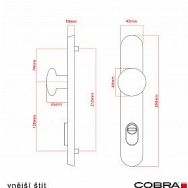

# ELEGANT ochranné kování 72 klika koule pravá OV překrytí

» DVEŘNÍ KOVÁNÍ » BEZPEČNOSTNÍ A OCHRANNÉ » Štítové s překrytím

Dodavatelské číslo	P01004X564+
EAN	8590370414535
Značka	COBRA
Kód produktu	03608-2419C

#### Parametry

Značka	COBRA
Překrytí	S překrytím
Provedení	Klika+madlo
Barva	Surová mosaz
Rozteč	72