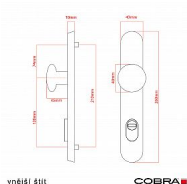

ELEGANT ochranné kování 72 klika koule pravá OV překrytí

» DVEŘNÍ KOVÁNÍ » BEZPEČNOSTNÍ A OCHRANNÉ » Štítové s překrytím

Dodavatelské číslo	P01004X564+
EAN	8590370414535
Značka	COBRA
Kód produktu	03608-2419C

Osvědčený, desítkami let prověřený design kování Elegant představuje především tradici a jistotu osvědčených tvarů. Jistě, nemíříme do ultramoderních minimalistických interiérů, ale štíhlý štít v kombinaci s lehce prohnutou klikou se skvěle hodí do tradičních interiérů a seriózních kanceláří. Právě zde dokáže umocnit dojem solidnosti a umírněnosti. Ochranné kování Elegant je oblíbené i díky tomu, že je doplněno odpovídajícími variantami interiérových dveřních a okenních kování, což umožňuje zajistit designový soulad interiéru na té nejvyšší úrovni. Stačí jen zvolit správnou povrchovou úpravu (česaný bronz, leštěná mosaz nebo staromosaz) a rozteč štítu (72, 90 nebo 92 mm).

Dostupnost sklad SEZAM : u dodavatele

Parametry

Značka	COBRA
Překrytí	S překrytím
Provedení	Klika+madlo
Barva	Surová mosaz
Rozteč	72