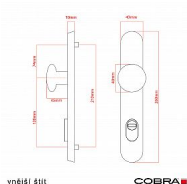

# ELEGANT ochranné kování 72 klika koule pravá OV překrytí

» DVEŘNÍ KOVÁNÍ » BEZPEČNOSTNÍ A OCHRANNÉ » Štítové s překrytím

Dodavatelské číslo	P01004X564+
EAN	8590370414535
Značka	COBRA
Kód produktu	03608-2419C

#### Parametry

Značka	COBRA
Překrytí	S překrytím
Provedení	Klika+madlo
Barva	Surová mosaz
Rozteč	72