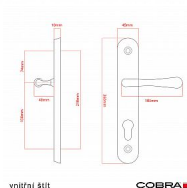

# ELEGANT ochranné kování 72 klika koule pravá OV překrytí

» DVEŘNÍ KOVÁNÍ » BEZPEČNOSTNÍ A OCHRANNÉ » Štítové s překrytím

Dodavatelské číslo	P01004X564+
EAN	8590370414535
Značka	COBRA
Kód produktu	03608-2419C

Osvědčený, desítkami let prověřený design kování Elegant představuje především tradici a jistotu osvědčených tvarů. Jistě, nemíříme do ultramoderních minimalistických interiérů, ale štíhlý štít v kombinaci s lehce prohnutou klikou se skvěle hodí do tradičních interiérů a seriózních kanceláří. Právě zde dokáže umocnit dojem solidnosti a umírněnosti. Ochranné kování Elegant je oblíbené i díky tomu, že je doplněno odpovídajícími variantami interiérových dveřních a okenních kování, což umožňuje zajistit designový soulad interiéru na té nejvyšší úrovni. Stačí jen zvolit správnou povrchovou úpravu (česaný bronz, leštěná mosaz nebo staromosaz) a rozteč štítu (72, 90 nebo 92 mm).

#### Vlastnosti produktu:

- Certifikováno: bezpečnostní třída 3
- Možnost upravit pro pravostranné/levostranné dveře
- Překrytí vložky: ANO (možno vybrat i bez překrytí)
- Kovová vratná pružina: ANO
- V sekci „Ke stažení“ si můžete stáhnout montážní návod s technickým listem.
- Součástí balení je spojovací materiál a návod k montáži.

#### Parametry

Značka	COBRA
Překrytí	S překrytím
Provedení	Klika+madlo
Barva	Surová mosaz
Rozteč	72