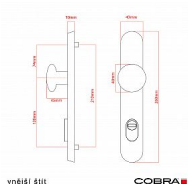

# ELEGANT ochranné kování 72 klika koule pravá OV překrytí

» DVEŘNÍ KOVÁNÍ » BEZPEČNOSTNÍ A OCHRANNÉ » Štítové s překrytím

Dodavatelské číslo	P01004X564+
EAN	8590370414535
Značka	COBRA
Kód produktu	03608-2419C

#### Parametry

Značka	COBRA
Překrytí	S překrytím
Provedení	Klika+madlo
Barva	Surová mosaz
Rozteč	72