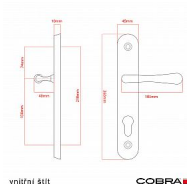

ELEGANT ochranné kování 72 klika koule pravá OV překrytí

» DVEŘNÍ KOVÁNÍ » BEZPEČNOSTNÍ A OCHRANNÉ » Štítové s překrytím

Dodavatelské číslo	P01004X564+
EAN	8590370414535
Značka	COBRA
Kód produktu	03608-2419C

Osvědčený, desítkami let prověřený design kování Elegant představuje především tradici a jistotu osvědčených tvarů. Jistě, nemíříme do ultramoderních minimalistických interiérů, ale štíhlý štít v kombinaci s lehce prohnutou klikou se skvěle hodí do tradičních interiérů a seriózních kanceláří. Právě zde dokáže umocnit dojem solidnosti a umírněnosti. Ochranné kování Elegant je oblíbené i díky tomu, že je doplněno odpovídajícími variantami interiérových dveřních a okenních kování, což umožňuje zajistit designový soulad interiéru na té nejvyšší úrovni. Stačí jen zvolit správnou povrchovou úpravu (česaný bronz, leštěná mosaz nebo staromosaz) a rozteč štítu (72, 90 nebo 92 mm).

Vlastnosti produktu:

- Certifikováno: bezpečnostní třída 3
- Možnost upravit pro pravostranné/levostranné dveře
- Překrytí vložky: ANO (možno vybrat i bez překrytí)
- Kovová vratná pružina: ANO
- V sekci „Ke stažení“ si můžete stáhnout montážní návod s technickým listem.
- Součástí balení je spojovací materiál a návod k montáži.

Dostupnost sklad SEZAM : u dodavatele

Parametry

Značka	COBRA
Překrytí	S překrytím
Provedení	Klika+madlo
Barva	Surová mosaz
Rozteč	72