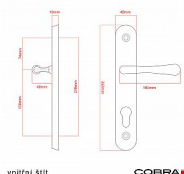

# ELEGANT ochranné kování 72 klika koule pravá OV

» DVEŘNÍ KOVÁNÍ » BEZPEČNOSTNÍ A OCHRANNÉ » Štítové bez překrytí

vnější štít

**COBRA**  
... a máte kliku!

vnitřní štít

Dodavatelské číslo	P01004X564
EAN	8590370414511
Značka	COBRA
Kód produktu	03608-2435
Balení	0 ks

Osvědčený, desítkami let prověřený design kování Elegant představuje především tradici a jistotu osvědčených tvarů. Jistě, nemíříme do ultramoderních minimalistických interiérů, ale štíhlý štít v kombinaci s lehce prohnutou klikou se skvěle hodí do tradičních interiérů a seriózních kanceláří. Právě zde dokáže umocnit dojem solidnosti a umírněnosti. Ochranné kování Elegant je oblíbené i díky tomu, že je doplněno odpovídajícími variantami interiérových dveřních a okenních kování, což umožňuje zajistit designový soulad interiéru na té nejvyšší úrovni. Stačí jen zvolit správnou povrchovou úpravu (česaný bronz, leštěná mosaz nebo staromosaz) a rozteč štítu (72, 90 nebo 92 mm).

#### Vlastnosti produktu:

- Certifikováno: bezpečnostní třída 3
- Možnost upravit pro pravostranné/levostranné dveře
- Překrytí vložky: ANO (možno vybrat i bez překrytí)
- Kovová vratná pružina: ANO
- V sekci „Ke stažení“ si můžete stáhnout montážní návod s technickým listem.
- Součástí balení je spojovací materiál a návod k montáži.

Dostupnost na hlavním skladě: skladem u dodavatele  
**Parametry**

Značka	COBRA
Překrytí	Bez překrytí
Provedení	Klika+madlo
Barva	Surová mosaz
Rozteč	72