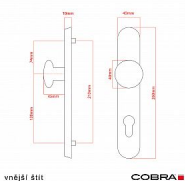

ELEGANT ochranné kování 72 klika koule pravá OV

» DVEŘNÍ KOVÁNÍ » BEZPEČNOSTNÍ A OCHRANNÉ » Štítové bez překrytí

Dodavatelské číslo	P01004X564
EAN	8590370414511
Značka	COBRA
Kód produktu	03608-2435

Osvědčený, desítkami let prověřený design kování Elegant představuje především tradici a jistotu osvědčených tvarů. Jistě, nemíříme do ultramoderních minimalistických interiérů, ale štíhlý štít v kombinaci s lehce prohnutou klikou se skvěle hodí do tradičních interiérů a seriózních kanceláří. Právě zde dokáže umocnit dojem solidnosti a umírněnosti. Ochranné kování Elegant je oblíbené i díky tomu, že je doplněno odpovídajícími variantami interiérových dveřních a okenních kování, což umožňuje zajistit designový soulad interiéru na té nejvyšší úrovni. Stačí jen zvolit správnou povrchovou úpravu (česaný bronz, leštěná mosaz nebo staromosaz) a rozteč štítu (72, 90 nebo 92 mm).

Vlastnosti produktu:

- Certifikováno: bezpečnostní třída 3
- Možnost upravit pro pravostranné/levostranné dveře
- Překrytí vložky: ANO (možno vybrat i bez překrytí)
- Kovová vratná pružina: ANO
- V sekci „Ke stažení“ si můžete stáhnout montážní návod s technickým listem.
- Součástí balení je spojovací materiál a návod k montáži.

Dostupnost sklad SEZAM : u dodavatele
Dostupné sklad dodavatele: 1,00 sd

Parametry

Značka	COBRA
Překrytí	Bez překrytí
Provedení	Klika+madlo
Barva	Surová mosaz
Rozteč	72