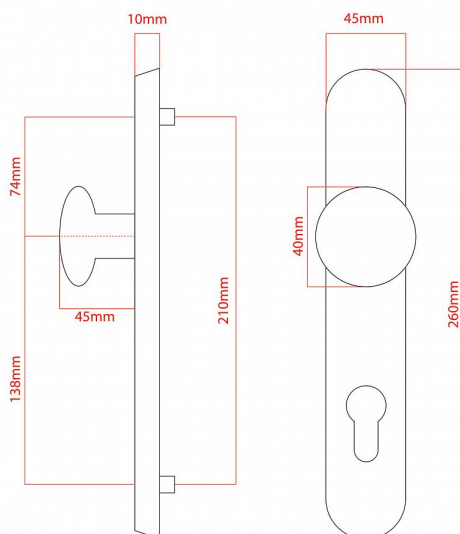

# ELEGANT ochranné kování 72 klika koule pravá OV

» DVEŘNÍ KOVÁNÍ » BEZPEČNOSTNÍ A OCHRANNÉ » Štítové bez překrytí

vnější štít

**COBRA**  
... a máte kliku!

Dodavatelské číslo	P01004X564
EAN	8590370414511
Značka	COBRA
Kód produktu	03608-2435
Balení	0 ks

#### Parametry

Značka	COBRA
Překrytí	Bez překrytí
Provedení	Klika+madlo
Barva	Surová mosaz
Rozteč	72