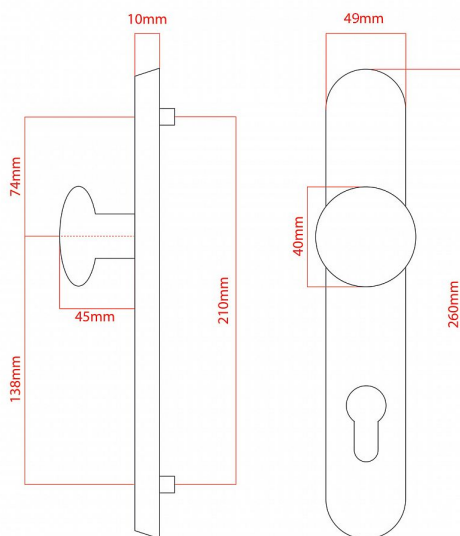

# ELEGANT ochranné kování 72 klika koule pravá OV

» DVEŘNÍ KOVÁNÍ » BEZPEČNOSTNÍ A OCHRANNÉ » Štítové bez překrytí

vnější štít

**COBRA**  
... a máte kliku!

vnitřní štít

Dodavatelské číslo	P01004X564
EAN	8590370414511
Značka	COBRA
Kód produktu	03608-2435
Balení	0 ks

Osvědčený, desítkami let prověřený design kování Elegant představuje především tradici a jistotu osvědčených tvarů. Jistě, nemíříme do ultramoderních minimalistických interiérů, ale štíhlý štít v kombinaci s lehce prohnutou klikou se skvěle hodí do tradičních interiérů a seriózních kanceláří. Právě zde dokáže umocnit dojem solidnosti a umírněnosti. Ochranné kování Elegant je oblíbené i díky tomu, že je doplněno odpovídajícími variantami interiérových dveřních a okenních kování, což umožňuje zajistit designový soulad interiéru na té nejvyšší úrovni. Stačí jen zvolit správnou povrchovou úpravu (česaný bronz, leštěná mosaz nebo staromosaz) a rozteč štítu (72, 90 nebo 92 mm).

#### Vlastnosti produktu:

- Certifikováno: bezpečnostní třída 3
- Možnost upravit pro pravostranné/levostranné dveře
- Překrytí vložky: ANO (možno vybrat i bez překrytí)
- Kovová vratná pružina: ANO
- V sekci „Ke stažení“ si můžete stáhnout montážní návod s technickým listem.
- Součástí balení je spojovací materiál a návod k montáži.

Dostupnost na hlavním skladě: skladem u dodavatele  
**Parametry**

Značka	COBRA
Překrytí	Bez překrytí
Provedení	Klika+madlo
Barva	Surová mosaz
Rozteč	72