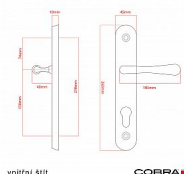

# ELEGANT ochranné kování 72 klika koule pravá OV

» DVEŘNÍ KOVÁNÍ » BEZPEČNOSTNÍ A OCHRANNÉ » Štítové bez překrytí

vnější štít

**COBRA**  
... a máte kliku!

Dodavatelské číslo	P01004X564
EAN	8590370414511
Značka	COBRA
Kód produktu	03608-2435
Balení	0 ks

Osvědčený, desítkami let prověřený design kování Elegant představuje především tradici a jistotu osvědčených tvarů. Jistě, nemíříme do ultramoderních minimalistických interiérů, ale štíhlý štít v kombinaci s lehce prohnutou klikou se skvěle hodí do tradičních interiérů a seriózních kanceláří. Právě zde dokáže umocnit dojem solidnosti a umírněnosti. Ochranné kování Elegant je oblíbené i díky tomu, že je doplněno odpovídajícími variantami interiérových dveřních a okenních kování, což umožňuje zajistit designový soulad interiéru na té nejvyšší úrovni. Stačí jen zvolit správnou povrchovou úpravu (česaný bronz, leštěná mosaz nebo staromosaz) a rozteč štítu (72, 90 nebo 92 mm).

#### Vlastnosti produktu:

- Certifikováno: bezpečnostní třída 3
- Možnost upravit pro pravostranné/levostranné dveře
- Překrytí vložky: ANO (možno vybrat i bez překrytí)
- Kovová vratná pružina: ANO
- V sekci „Ke stažení“ si můžete stáhnout montážní návod s technickým listem.
- Součástí balení je spojovací materiál a návod k montáži.

#### Parametry

Značka	COBRA
Překrytí	Bez překrytí
Provedení	Klika+madlo
Barva	Surová mosaz
Rozteč	72