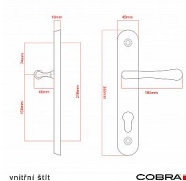

ELEGANT ochranné kování 72 klika koule pravá OV

» DVEŘNÍ KOVÁNÍ » BEZPEČNOSTNÍ A OCHRANNÉ » Štítové bez překrytí

Dodavatelské číslo	P01004X564
EAN	8590370414511
Značka	COBRA
Kód produktu	03608-2435

Osvědčený, desítkami let prověřený design kování Elegant představuje především tradici a jistotu osvědčených tvarů. Jistě, nemíříme do ultramoderních minimalistických interiérů, ale štíhlý štít v kombinaci s lehce prohnutou klikou se skvěle hodí do tradičních interiérů a seriózních kanceláří. Právě zde dokáže umocnit dojem solidnosti a umírněnosti. Ochranné kování Elegant je oblíbené i díky tomu, že je doplněno odpovídajícími variantami interiérových dveřních a okenních kování, což umožňuje zajistit designový soulad interiéru na té nejvyšší úrovni. Stačí jen zvolit správnou povrchovou úpravu (česaný bronz, leštěná mosaz nebo staromosaz) a rozteč štítu (72, 90 nebo 92 mm).

Vlastnosti produktu:

- Certifikováno: bezpečnostní třída 3
- Možnost upravit pro pravostranné/levostranné dveře
- Překrytí vložky: ANO (možno vybrat i bez překrytí)
- Kovová vratná pružina: ANO
- V sekci „Ke stažení“ si můžete stáhnout montážní návod s technickým listem.
- Součástí balení je spojovací materiál a návod k montáži.

Dostupnost sklad SEZAM : u dodavatele
Dostupné sklad dodavatele: 1,00 sd

Parametry

Značka	COBRA
Překrytí	Bez překrytí
Provedení	Klika+madlo
Barva	Surová mosaz
Rozteč	72