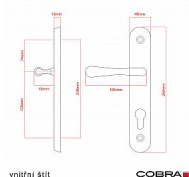

ELEGANT ochranné kování 90 klika-klika levá OFS překrytí

» DVEŘNÍ KOVÁNÍ » BEZPEČNOSTNÍ A OCHRANNÉ » Štítové s překrytím

vnější štít

COBRA
... a máte kliku!

Dodavatelské číslo	P01008X90L+
EAN	8590370416584
Značka	COBRA
Kód produktu	03608-2539
Balení	0 ks

Osvědčený, desítkami let prověřený design kování Elegant představuje především tradici a jistotu osvědčených tvarů. Jistě, nemíříme do ultramoderních minimalistických interiérů, ale štíhlý štít v kombinaci s lehce prohnutou klikou se skvěle hodí do tradičních interiérů a seriózních kanceláří. Právě zde dokáže umocnit dojem solidnosti a umírněnosti. Ochranné kování Elegant je oblíbené i díky tomu, že je doplněno odpovídajícími variantami interiérových dveřních a okenních kování, což umožňuje zajistit designový soulad interiéru na té nejvyšší úrovni. Stačí jen zvolit správnou povrchovou úpravu (česaný bronz, leštěná mosaz nebo staromosaz) a rozteč štítu (72, 90 nebo 92 mm).

Vlastnosti produktu:

- Certifikováno: bezpečnostní třída 3
- Možnost upravit pro pravostranné/levostranné dveře
- Překrytí vložky: ANO (možno vybrat i bez překrytí)
- Kovová vratná pružina: ANO
- V sekci „Ke stažení“ si můžete stáhnout montážní návod s technickým listem.
- Součástí balení je spojovací materiál a návod k montáži.

Dostupnost na hlavním skladě: skladem u dodavatele

Parametry

Značka	COBRA
Překrytí	S překrytím
Provedení	Klika+klika
Barva	Bronz, F4 bronz elox
Rozteč	90