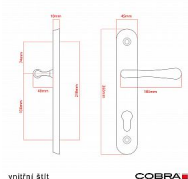

# ELEGANT ochranné kování 90 klika-klika levá OFS překrytí

» DVEŘNÍ KOVÁNÍ » BEZPEČNOSTNÍ A OCHRANNÉ » Štítové s překrytím

vnější štít

**COBRA**  
... a máte kliku!

Dodavatelské číslo	P01008X90L+
EAN	8590370416584
Značka	COBRA
Kód produktu	03608-2539
Balení	0 ks

Osvědčený, desítkami let prověřený design kování Elegant představuje především tradici a jistotu osvědčených tvarů. Jistě, nemíříme do ultramoderních minimalistických interiérů, ale štíhlý štít v kombinaci s lehce prohnutou klikou se skvěle hodí do tradičních interiérů a seriózních kanceláří. Právě zde dokáže umocnit dojem solidnosti a umírněnosti. Ochranné kování Elegant je oblíbené i díky tomu, že je doplněno odpovídajícími variantami interiérových dveřních a okenních kování, což umožňuje zajistit designový soulad interiéru na té nejvyšší úrovni. Stačí jen zvolit správnou povrchovou úpravu (česaný bronz, leštěná mosaz nebo staromosaz) a rozteč štítu (72, 90 nebo 92 mm).

#### Vlastnosti produktu:

- Certifikováno: bezpečnostní třída 3
- Možnost upravit pro pravostranné/levostranné dveře
- Překrytí vložky: ANO (možno vybrat i bez překrytí)
- Kovová vratná pružina: ANO
- V sekci „Ke stažení“ si můžete stáhnout montážní návod s technickým listem.
- Součástí balení je spojovací materiál a návod k montáži.

#### Parametry

Značka	COBRA
Překrytí	S překrytím
Provedení	Klika+klika
Barva	Bronz, F4 bronz elox
Rozteč	90