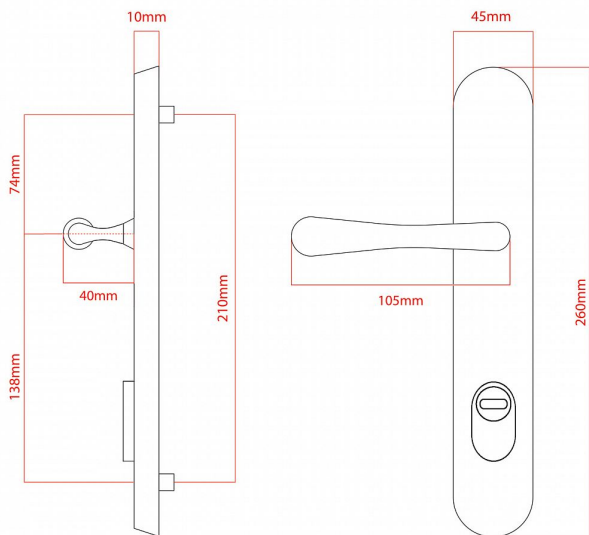

# ELEGANT ochranné kování 90 klika-klika levá OFS překrytí

» DVEŘNÍ KOVÁNÍ » BEZPEČNOSTNÍ A OCHRANNÉ » Štítové s překrytím

vnější štít

**COBRA**  
... a máte kliku!

Dodavatelské číslo	P01008X90L+
EAN	8590370416584
Značka	COBRA
Kód produktu	03608-2539
Balení	0 ks

Osvědčený, desítkami let prověřený design kování Elegant představuje především tradici a jistotu osvědčených tvarů. Jistě, nemíříme do ultramoderních minimalistických interiérů, ale štíhlý štít v kombinaci s lehce prohnutou klikou se skvěle hodí do tradičních interiérů a seriózních kanceláří. Právě zde dokáže umocnit dojem solidnosti a umírněnosti. Ochranné kování Elegant je oblíbené i díky tomu, že je doplněno odpovídajícími variantami interiérových dveřních a okenních kování, což umožňuje zajistit designový soulad interiéru na té nejvyšší úrovni. Stačí jen zvolit správnou povrchovou úpravu (česaný bronz, leštěná mosaz nebo staromosaz) a rozteč štítu (72, 90 nebo 92 mm).

#### Vlastnosti produktu:

- Certifikováno: bezpečnostní třída 3
- Možnost upravit pro pravostranné/levostranné dveře
- Překrytí vložky: ANO (možno vybrat i bez překrytí)
- Kovová vratná pružina: ANO
- V sekci „Ke stažení“ si můžete stáhnout montážní návod s technickým listem.
- Součástí balení je spojovací materiál a návod k montáži.

#### Parametry

Značka	COBRA
Překrytí	S překrytím
Provedení	Klika+klika
Barva	Bronz, F4 bronz elox
Rozteč	90