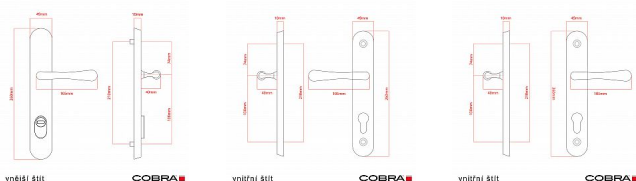

ELEGANT ochranné kování 90 klika-klika levá OFS překrytí

» DVEŘNÍ KOVÁNÍ » BEZPEČNOSTNÍ A OCHRANNÉ » Štítové s překrytím

Dodavatelské číslo	P01008X90L+
EAN	8590370416584
Značka	COBRA
Kód produktu	03608-2539

Osvědčený, desítkami let prověřený design kování Elegant představuje především tradici a jistotu osvědčených tvarů. Jistě, nemíříme do ultramoderních minimalistických interiérů, ale štíhlý štít v kombinaci s lehce prohnutou klikou se skvěle hodí do tradičních interiérů a seriózních kanceláří. Právě zde dokáže umocnit dojem solidnosti a umírněnosti. Ochranné kování Elegant je oblíbené i díky tomu, že je doplněno odpovídajícími variantami interiérových dveřních a okenních kování, což umožňuje zajistit designový soulad interiéru na té nejvyšší úrovni. Stačí jen zvolit správnou povrchovou úpravu (česaný bronz, leštěná mosaz nebo staromosaz) a rozteč štítu (72, 90 nebo 92 mm).

Vlastnosti produktu:

- Certifikováno: bezpečnostní třída 3
- Možnost upravit pro pravostranné/levostranné dveře
- Překrytí vložky: ANO (možno vybrat i bez překrytí)
- Kovová vratná pružina: ANO
- V sekci „Ke stažení“ si můžete stáhnout montážní návod s technickým listem.
- Součástí balení je spojovací materiál a návod k montáži.

Dostupnost sklad SEZAM : u dodavatele
Dostupné sklad dodavatele: 1,00 sd

Parametry

Značka	COBRA
Překrytí	S překrytím
Provedení	Klika+klika
Barva	Bronz, F4 bronz elox
Rozteč	90