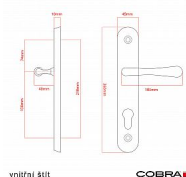

ELEGANT ochranné kování 90 klika-klika levá OFS překrytí

» DVEŘNÍ KOVÁNÍ » BEZPEČNOSTNÍ A OCHRANNÉ » Štítové s překrytím

vnější štít

COBRA
... a máte kliku!

Dodavatelské číslo	P01008X90L+
EAN	8590370416584
Značka	COBRA
Kód produktu	03608-2539
Balení	0 ks

Osvědčený, desítkami let prověřený design kování Elegant představuje především tradici a jistotu osvědčených tvarů. Jistě, nemíříme do ultramoderních minimalistických interiérů, ale štíhlý štít v kombinaci s lehce prohnutou klikou se skvěle hodí do tradičních interiérů a seriózních kanceláří. Právě zde dokáže umocnit dojem solidnosti a umírněnosti. Ochranné kování Elegant je oblíbené i díky tomu, že je doplněno odpovídajícími variantami interiérových dveřních a okenních kování, což umožňuje zajistit designový soulad interiéru na té nejvyšší úrovni. Stačí jen zvolit správnou povrchovou úpravu (česaný bronz, leštěná mosaz nebo staromosaz) a rozteč štítu (72, 90 nebo 92 mm).

Vlastnosti produktu:

- Certifikováno: bezpečnostní třída 3
- Možnost upravit pro pravostranné/levostranné dveře
- Překrytí vložky: ANO (možno vybrat i bez překrytí)
- Kovová vratná pružina: ANO
- V sekci „Ke stažení“ si můžete stáhnout montážní návod s technickým listem.
- Součástí balení je spojovací materiál a návod k montáži.

Dostupnost na hlavním skladě: skladem u dodavatele

Parametry

Značka	COBRA
Překrytí	S překrytím
Provedení	Klika+klika
Barva	Bronz, F4 bronz elox
Rozteč	90