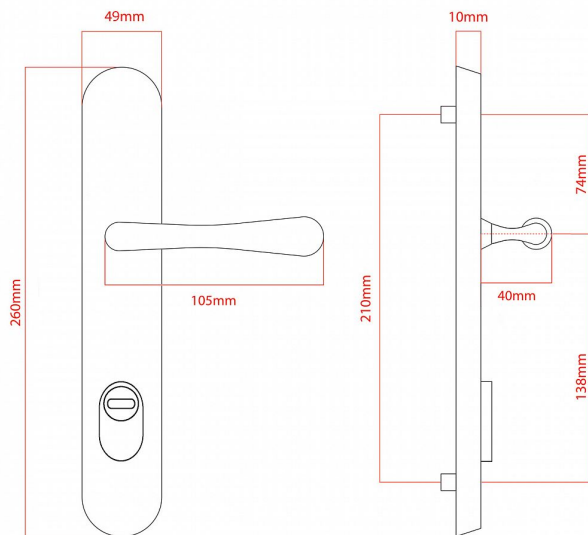

ELEGANT ochranné kování 90 klika-klika levá OFS překrytí

» DVEŘNÍ KOVÁNÍ » BEZPEČNOSTNÍ A OCHRANNÉ » Štítové s překrytím

vnější štít

COBRA
... a máte kliku!

Dodavatelské číslo	P01008X90L+
EAN	8590370416584
Značka	COBRA
Kód produktu	03608-2539
Balení	0 ks

Osvědčený, desítkami let prověřený design kování Elegant představuje především tradici a jistotu osvědčených tvarů. Jistě, nemíříme do ultramoderních minimalistických interiérů, ale štíhlý štít v kombinaci s lehce prohnutou klikou se skvěle hodí do tradičních interiérů a seriózních kanceláří. Právě zde dokáže umocnit dojem solidnosti a umírněnosti. Ochranné kování Elegant je oblíbené i díky tomu, že je doplněno odpovídajícími variantami interiérových dveřních a okenních kování, což umožňuje zajistit designový soulad interiéru na té nejvyšší úrovni. Stačí jen zvolit správnou povrchovou úpravu (česaný bronz, leštěná mosaz nebo staromosaz) a rozteč štítu (72, 90 nebo 92 mm).

Vlastnosti produktu:

- Certifikováno: bezpečnostní třída 3
- Možnost upravit pro pravostranné/levostranné dveře
- Překrytí vložky: ANO (možno vybrat i bez překrytí)
- Kovová vratná pružina: ANO
- V sekci „Ke stažení“ si můžete stáhnout montážní návod s technickým listem.
- Součástí balení je spojovací materiál a návod k montáži.

Dostupnost na hlavním skladě: skladem u dodavatele

Parametry

Značka	COBRA
Překrytí	S překrytím
Provedení	Klika+klika
Barva	Bronz, F4 bronz elox
Rozteč	90