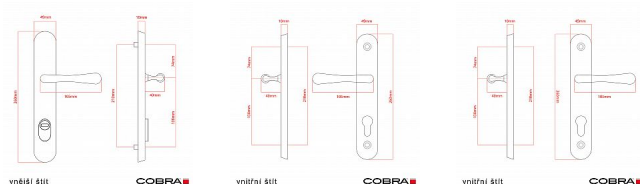

ELEGANT ochranné kování 90 klika-klika levá OFS překrytí

» DVEŘNÍ KOVÁNÍ » BEZPEČNOSTNÍ A OCHRANNÉ » Štítové s překrytím

| | |
|--------------------|---------------|
| Dodavatelské číslo | P01008X90L+ |
| EAN | 8590370416584 |
| Značka | COBRA |
| Kód produktu | 03608-2539 |

Osvědčený, desítkami let prověřený design kování Elegant představuje především tradici a jistotu osvědčených tvarů. Jistě, nemíříme do ultramoderních minimalistických interiérů, ale štíhlý štít v kombinaci s lehce prohnutou klikou se skvěle hodí do tradičních interiérů a seriózních kanceláří. Právě zde dokáže umocnit dojem solidnosti a umírněnosti. Ochranné kování Elegant je oblíbené i díky tomu, že je doplněno odpovídajícími variantami interiérových dveřních a okenních kování, což umožňuje zajistit designový soulad interiéru na té nejvyšší úrovni. Stačí jen zvolit správnou povrchovou úpravu (česaný bronz, leštěná mosaz nebo staromosaz) a rozteč štítu (72, 90 nebo 92 mm).

Vlastnosti produktu:

- Certifikováno: bezpečnostní třída 3
- Možnost upravit pro pravostranné/levostranné dveře
- Překrytí vložky: ANO (možno vybrat i bez překrytí)
- Kovová vratná pružina: ANO
- V sekci „Ke stažení“ si můžete stáhnout montážní návod s technickým listem.
- Součástí balení je spojovací materiál a návod k montáži.

Dostupnost sklad SEZAM : u dodavatele
Dostupné sklad dodavatele: 1,00 sd

Parametry

| | |
|-----------|----------------------|
| Značka | COBRA |
| Překrytí | S překrytím |
| Provedení | Klika+klika |
| Barva | Bronz, F4 bronz elox |
| Rozteč | 90 |