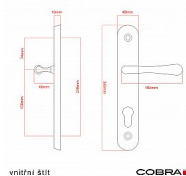

ELEGANT ochranné kování 90 klika-klika levá OFS

» DVEŘNÍ KOVÁNÍ » BEZPEČNOSTNÍ A OCHRANNÉ » Štítové bez překrytí

vnější štít

COBRA
... a máte kliku!

| | |
|--------------------|---------------|
| Dodavatelské číslo | P01008X90L |
| EAN | 8590370416430 |
| Značka | COBRA |
| Kód produktu | 03608-2585 |
| Balení | 0 ks |

Osvědčený, desítkami let prověřený design kování Elegant představuje především tradici a jistotu osvědčených tvarů. Jistě, nemíříme do ultramoderních minimalistických interiérů, ale štíhlý štít v kombinaci s lehce prohnutou klikou se skvěle hodí do tradičních interiérů a seriózních kanceláří. Právě zde dokáže umocnit dojem solidnosti a umírněnosti. Ochranné kování Elegant je oblíbené i díky tomu, že je doplněno odpovídajícími variantami interiérových dveřních a okenních kování, což umožňuje zajistit designový soulad interiéru na té nejvyšší úrovni. Stačí jen zvolit správnou povrchovou úpravu (česaný bronz, leštěná mosaz nebo staromosaz) a rozteč štítu (72, 90 nebo 92 mm).

Vlastnosti produktu:

- Certifikováno: bezpečnostní třída 3
- Možnost upravit pro pravostranné/levostranné dveře
- Překrytí vložky: ANO (možno vybrat i bez překrytí)
- Kovová vratná pružina: ANO
- V sekci „Ke stažení“ si můžete stáhnout montážní návod s technickým listem.
- Součástí balení je spojovací materiál a návod k montáži.

Dostupnost na hlavním skladě: skladem u dodavatele
Dostupné množství u dodavatele: skladem

Parametry

| | |
|-----------|----------------------|
| Značka | COBRA |
| Překrytí | Bez překrytí |
| Provedení | Klika+klika |
| Barva | Bronz, F4 bronz elox |
| Rozteč | 90 |