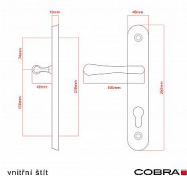

ELEGANT ochranné kování 90 klika-klika levá OFS

» DVEŘNÍ KOVÁNÍ » BEZPEČNOSTNÍ A OCHRANNÉ » Štítové bez překrytí

vnější štít

COBRA
... a máte kliku!

| | |
|--------------------|---------------|
| Dodavatelské číslo | P01008X90L |
| EAN | 8590370416430 |
| Značka | COBRA |
| Kód produktu | 03608-2585 |
| Balení | 0 ks |

Osvědčený, desítkami let prověřený design kování Elegant představuje především tradici a jistotu osvědčených tvarů. Jistě, nemíříme do ultramoderních minimalistických interiérů, ale štíhlý štít v kombinaci s lehce prohnutou klikou se skvěle hodí do tradičních interiérů a seriózních kanceláří. Právě zde dokáže umocnit dojem solidnosti a umírněnosti. Ochranné kování Elegant je oblíbené i díky tomu, že je doplněno odpovídajícími variantami interiérových dveřních a okenních kování, což umožňuje zajistit designový soulad interiéru na té nejvyšší úrovni. Stačí jen zvolit správnou povrchovou úpravu (česaný bronz, leštěná mosaz nebo staromosaz) a rozteč štítu (72, 90 nebo 92 mm).

Vlastnosti produktu:

- Certifikováno: bezpečnostní třída 3
- Možnost upravit pro pravostranné/levostranné dveře
- Překrytí vložky: ANO (možno vybrat i bez překrytí)
- Kovová vratná pružina: ANO
- V sekci „Ke stažení“ si můžete stáhnout montážní návod s technickým listem.
- Součástí balení je spojovací materiál a návod k montáži.

Dostupnost na hlavním skladě: skladem u dodavatele
Dostupné množství u dodavatele: skladem

Parametry

| | |
|-----------|----------------------|
| Značka | COBRA |
| Překrytí | Bez překrytí |
| Provedení | Klika+klika |
| Barva | Bronz, F4 bronz elox |
| Rozteč | 90 |