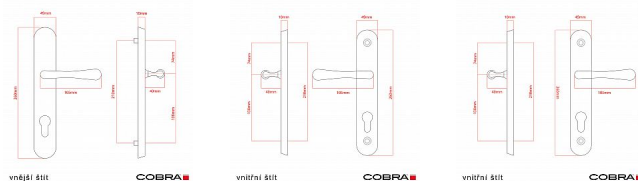

ELEGANT ochranné kování 90 klika-klika levá OFS

» DVEŘNÍ KOVÁNÍ » BEZPEČNOSTNÍ A OCHRANNÉ » Štítové bez překrytí

Dodavatelské číslo	P01008X90L
EAN	8590370416430
Značka	COBRA
Kód produktu	03608-2585

Osvědčený, desítkami let prověřený design kování Elegant představuje především tradici a jistotu osvědčených tvarů. Jistě, nemíříme do ultramoderních minimalistických interiérů, ale štíhlý štít v kombinaci s lehce prohnutou klikou se skvěle hodí do tradičních interiérů a seriózních kanceláří. Právě zde dokáže umocnit dojem solidnosti a umírněnosti. Ochranné kování Elegant je oblíbené i díky tomu, že je doplněno odpovídajícími variantami interiérových dveřních a okenních kování, což umožňuje zajistit designový soulad interiéru na té nejvyšší úrovni. Stačí jen zvolit správnou povrchovou úpravu (česaný bronz, leštěná mosaz nebo staromosaz) a rozteč štítu (72, 90 nebo 92 mm).

Vlastnosti produktu:

- Certifikováno: bezpečnostní třída 3
- Možnost upravit pro pravostranné/levostranné dveře
- Překrytí vložky: ANO (možno vybrat i bez překrytí)
- Kovová vratná pružina: ANO
- V sekci „Ke stažení“ si můžete stáhnout montážní návod s technickým listem.
- Součástí balení je spojovací materiál a návod k montáži.

Dostupnost sklad SEZAM : u dodavatele
Dostupné sklad dodavatele: 1,00 sd

Parametry

Značka	COBRA
Překrytí	Bez překrytí
Provedení	Klika+klika
Barva	Bronz, F4 bronz elox
Rozteč	90