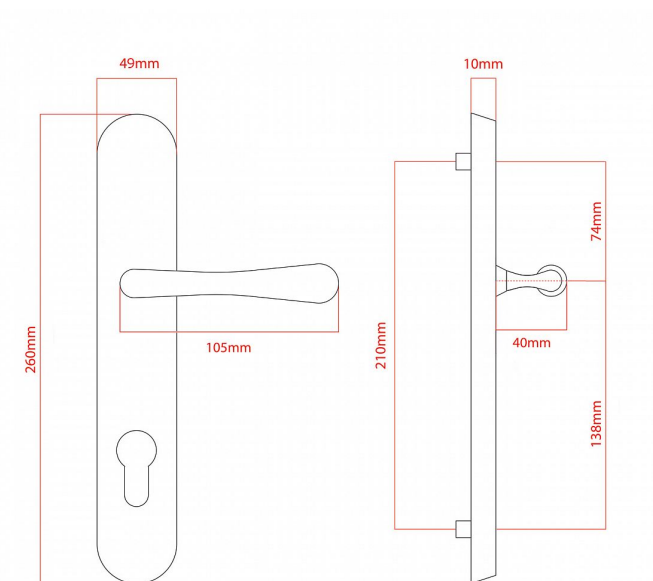

ELEGANT ochranné kování 90 klika-klika levá OFS

» DVEŘNÍ KOVÁNÍ » BEZPEČNOSTNÍ A OCHRANNÉ » Štítové bez překrytí

vnější štít

COBRA
... a máte kliku!

| | |
|--------------------|---------------|
| Dodavatelské číslo | P01008X90L |
| EAN | 8590370416430 |
| Značka | COBRA |
| Kód produktu | 03608-2585 |
| Balení | 0 ks |

Osvědčený, desítkami let prověřený design kování Elegant představuje především tradici a jistotu osvědčených tvarů. Jistě, nemíříme do ultramoderních minimalistických interiérů, ale štíhlý štít v kombinaci s lehce prohnutou klikou se skvěle hodí do tradičních interiérů a seriózních kanceláří. Právě zde dokáže umocnit dojem solidnosti a umírněnosti. Ochranné kování Elegant je oblíbené i díky tomu, že je doplněno odpovídajícími variantami interiérových dveřních a okenních kování, což umožňuje zajistit designový soulad interiéru na té nejvyšší úrovni. Stačí jen zvolit správnou povrchovou úpravu (česaný bronz, leštěná mosaz nebo staromosaz) a rozteč štítu (72, 90 nebo 92 mm).

Vlastnosti produktu:

- Certifikováno: bezpečnostní třída 3
- Možnost upravit pro pravostranné/levostranné dveře
- Překrytí vložky: ANO (možno vybrat i bez překrytí)
- Kovová vratná pružina: ANO
- V sekci „Ke stažení“ si můžete stáhnout montážní návod s technickým listem.
- Součástí balení je spojovací materiál a návod k montáži.

Dostupnost na hlavním skladě: skladem u dodavatele
Dostupné množství u dodavatele: skladem

Parametry

| | |
|-----------|----------------------|
| Značka | COBRA |
| Překrytí | Bez překrytí |
| Provedení | Klika+klika |
| Barva | Bronz, F4 bronz elox |
| Rozteč | 90 |