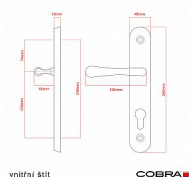

ELEGANT ochranné kování 90 klika-klika levá OLV překrytí

» DVEŘNÍ KOVÁNÍ » BEZPEČNOSTNÍ A OCHRANNÉ » Štítové s překrytím

vnější štít

COBRA
... a máte kliku!

Dodavatelské číslo	P01002X90L+
EAN	8590370416706
Značka	COBRA
Kód produktu	03608-2350
Balení	0 ks

Osvědčený, desítkami let prověřený design kování Elegant představuje především tradici a jistotu osvědčených tvarů. Jistě, nemíříme do ultramoderních minimalistických interiérů, ale štíhlý štít v kombinaci s lehce prohnutou klikou se skvěle hodí do tradičních interiérů a seriózních kanceláří. Právě zde dokáže umocnit dojem solidnosti a umírněnosti. Ochranné kování Elegant je oblíbené i díky tomu, že je doplněno odpovídajícími variantami interiérových dveřních a okenních kování, což umožňuje zajistit designový soulad interiéru na té nejvyšší úrovni. Stačí jen zvolit správnou povrchovou úpravu (česaný bronz, leštěná mosaz nebo staromosaz) a rozteč štítu (72, 90 nebo 92 mm).

Vlastnosti produktu:

- Certifikováno: bezpečnostní třída 3
- Možnost upravit pro pravostranné/levostranné dveře
- Překrytí vložky: ANO (možno vybrat i bez překrytí)
- Kovová vratná pružina: ANO
- V sekci „Ke stažení“ si můžete stáhnout montážní návod s technickým listem.
- Součástí balení je spojovací materiál a návod k montáži.

Dostupnost na hlavním skladě: skladem u dodavatele

Parametry

Značka	COBRA
Překrytí	S překrytím
Provedení	Klika+klika
Barva	Mosaz lesk
Rozteč	90