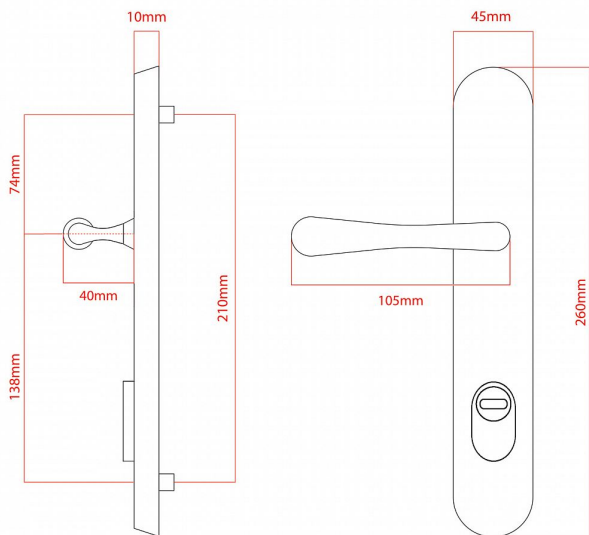

ELEGANT ochranné kování 90 klika-klika levá OLV překrytí

» DVEŘNÍ KOVÁNÍ » BEZPEČNOSTNÍ A OCHRANNÉ » Štítové s překrytím

vnější štít

COBRA
... a máte kliku!

| | |
|--------------------|---------------|
| Dodavatelské číslo | P01002X90L+ |
| EAN | 8590370416706 |
| Značka | COBRA |
| Kód produktu | 03608-2350 |
| Balení | 0 ks |

Osvědčený, desítkami let prověřený design kování Elegant představuje především tradici a jistotu osvědčených tvarů. Jistě, nemíříme do ultramoderních minimalistických interiérů, ale štíhlý štít v kombinaci s lehce prohnutou klikou se skvěle hodí do tradičních interiérů a seriózních kanceláří. Právě zde dokáže umocnit dojem solidnosti a umírněnosti. Ochranné kování Elegant je oblíbené i díky tomu, že je doplněno odpovídajícími variantami interiérových dveřních a okenních kování, což umožňuje zajistit designový soulad interiéru na té nejvyšší úrovni. Stačí jen zvolit správnou povrchovou úpravu (česaný bronz, leštěná mosaz nebo staromosaz) a rozteč štítu (72, 90 nebo 92 mm).

Vlastnosti produktu:

- Certifikováno: bezpečnostní třída 3
- Možnost upravit pro pravostranné/levostranné dveře
- Překrytí vložky: ANO (možno vybrat i bez překrytí)
- Kovová vratná pružina: ANO
- V sekci „Ke stažení“ si můžete stáhnout montážní návod s technickým listem.
- Součástí balení je spojovací materiál a návod k montáži.

Dostupnost na hlavním skladě: skladem u dodavatele

Parametry

| | |
|-----------|-------------|
| Značka | COBRA |
| Překrytí | S překrytím |
| Provedení | Klika+klika |
| Barva | Mosaz lesk |
| Rozteč | 90 |