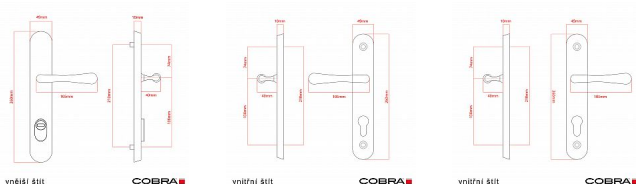

ELEGANT ochranné kování 90 klika-klika levá OLV překrytí

» DVEŘNÍ KOVÁNÍ » BEZPEČNOSTNÍ A OCHRANNÉ » Štítové s překrytím

Dodavatelské číslo	P01002X90L+
EAN	8590370416706
Značka	COBRA
Kód produktu	03608-2350

Osvědčený, desítkami let prověřený design kování Elegant představuje především tradici a jistotu osvědčených tvarů. Jistě, nemíříme do ultramoderních minimalistických interiérů, ale štíhlý štít v kombinaci s lehce prohnutou klikou se skvěle hodí do tradičních interiérů a seriózních kanceláří. Právě zde dokáže umocnit dojem solidnosti a umírněnosti. Ochranné kování Elegant je oblíbené i díky tomu, že je doplněno odpovídajícími variantami interiérových dveřních a okenních kování, což umožňuje zajistit designový soulad interiéru na té nejvyšší úrovni. Stačí jen zvolit správnou povrchovou úpravu (česaný bronz, leštěná mosaz nebo staromosaz) a rozteč štítu (72, 90 nebo 92 mm).

Vlastnosti produktu:

- Certifikováno: bezpečnostní třída 3
- Možnost upravit pro pravostranné/levostranné dveře
- Překrytí vložky: ANO (možno vybrat i bez překrytí)
- Kovová vratná pružina: ANO
- V sekci „Ke stažení“ si můžete stáhnout montážní návod s technickým listem.
- Součástí balení je spojovací materiál a návod k montáži.

Dostupnost sklad SEZAM : u dodavatele
Dostupné sklad dodavatele: 1,00 sd

Parametry

Značka	COBRA
Překrytí	S překrytím
Provedení	Klika+klika
Barva	Mosaz lesk
Rozteč	90