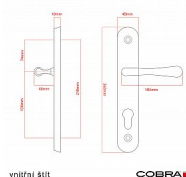

ELEGANT ochranné kování 90 klika-klika levá OLV překrytí

» DVEŘNÍ KOVÁNÍ » BEZPEČNOSTNÍ A OCHRANNÉ » Štítové s překrytím

vnější štít

COBRA
... a máte kliku!

Dodavatelské číslo	P01002X90L+
EAN	8590370416706
Značka	COBRA
Kód produktu	03608-2350
Balení	0 ks

Osvědčený, desítkami let prověřený design kování Elegant představuje především tradici a jistotu osvědčených tvarů. Jistě, nemíříme do ultramoderních minimalistických interiérů, ale štíhlý štít v kombinaci s lehce prohnutou klikou se skvěle hodí do tradičních interiérů a seriózních kanceláří. Právě zde dokáže umocnit dojem solidnosti a umírněnosti. Ochranné kování Elegant je oblíbené i díky tomu, že je doplněno odpovídajícími variantami interiérových dveřních a okenních kování, což umožňuje zajistit designový soulad interiéru na té nejvyšší úrovni. Stačí jen zvolit správnou povrchovou úpravu (česaný bronz, leštěná mosaz nebo staromosaz) a rozteč štítu (72, 90 nebo 92 mm).

Vlastnosti produktu:

- Certifikováno: bezpečnostní třída 3
- Možnost upravit pro pravostranné/levostranné dveře
- Překrytí vložky: ANO (možno vybrat i bez překrytí)
- Kovová vratná pružina: ANO
- V sekci „Ke stažení“ si můžete stáhnout montážní návod s technickým listem.
- Součástí balení je spojovací materiál a návod k montáži.

Dostupnost na hlavním skladě: skladem u dodavatele

Parametry

Značka	COBRA
Překrytí	S překrytím
Provedení	Klika+klika
Barva	Mosaz lesk
Rozteč	90