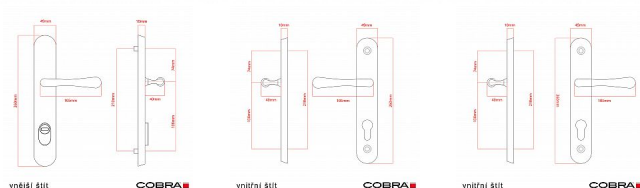

ELEGANT ochranné kování 90 klika-klika levá OLV překrytí

» DVEŘNÍ KOVÁNÍ » BEZPEČNOSTNÍ A OCHRANNÉ » Štítové s překrytím

Dodavatelské číslo	P01002X90L+
EAN	8590370416706
Značka	COBRA
Kód produktu	03608-2350

Osvědčený, desítkami let prověřený design kování Elegant představuje především tradici a jistotu osvědčených tvarů. Jistě, nemíříme do ultramoderních minimalistických interiérů, ale štíhlý štít v kombinaci s lehce prohnutou klikou se skvěle hodí do tradičních interiérů a seriózních kanceláří. Právě zde dokáže umocnit dojem solidnosti a umírněnosti. Ochranné kování Elegant je oblíbené i díky tomu, že je doplněno odpovídajícími variantami interiérových dveřních a okenních kování, což umožňuje zajistit designový soulad interiéru na té nejvyšší úrovni. Stačí jen zvolit správnou povrchovou úpravu (česaný bronz, leštěná mosaz nebo staromosaz) a rozteč štítu (72, 90 nebo 92 mm).

Vlastnosti produktu:

- Certifikováno: bezpečnostní třída 3
- Možnost upravit pro pravostranné/levostranné dveře
- Překrytí vložky: ANO (možno vybrat i bez překrytí)
- Kovová vratná pružina: ANO
- V sekci „Ke stažení“ si můžete stáhnout montážní návod s technickým listem.
- Součástí balení je spojovací materiál a návod k montáži.

Dostupnost sklad SEZAM : u dodavatele
Dostupné sklad dodavatele: 1,00 sd

Parametry

Značka	COBRA
Překrytí	S překrytím
Provedení	Klika+klika
Barva	Mosaz lesk
Rozteč	90