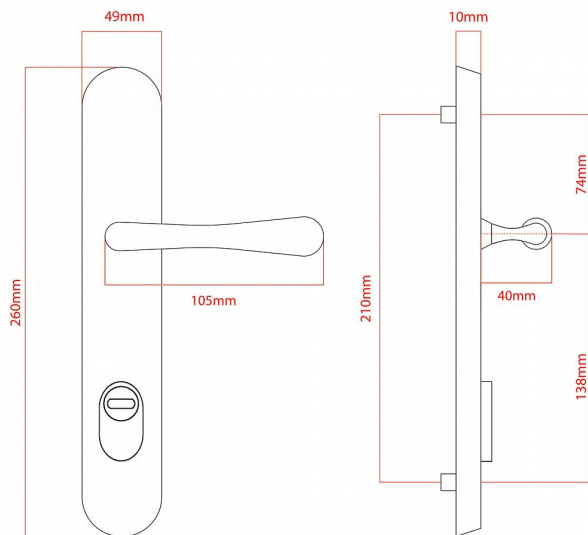

ELEGANT ochranné kování 90 klika-klika levá OLV překrytí

» DVEŘNÍ KOVÁNÍ » BEZPEČNOSTNÍ A OCHRANNÉ » Štítové s překrytím

vnější štít

COBRA
... a máte kliku!

Dodavatelské číslo	P01002X90L+
EAN	8590370416706
Značka	COBRA
Kód produktu	03608-2350
Balení	0 ks

Osvědčený, desítkami let prověřený design kování Elegant představuje především tradici a jistotu osvědčených tvarů. Jistě, nemíříme do ultramoderních minimalistických interiérů, ale štíhlý štít v kombinaci s lehce prohnutou klikou se skvěle hodí do tradičních interiérů a seriózních kanceláří. Právě zde dokáže umocnit dojem solidnosti a umírněnosti. Ochranné kování Elegant je oblíbené i díky tomu, že je doplněno odpovídajícími variantami interiérových dveřních a okenních kování, což umožňuje zajistit designový soulad interiéru na té nejvyšší úrovni. Stačí jen zvolit správnou povrchovou úpravu (česaný bronz, leštěná mosaz nebo staromosaz) a rozteč štítu (72, 90 nebo 92 mm).

Vlastnosti produktu:

- Certifikováno: bezpečnostní třída 3
- Možnost upravit pro pravostranné/levostranné dveře
- Překrytí vložky: ANO (možno vybrat i bez překrytí)
- Kovová vratná pružina: ANO
- V sekci „Ke stažení“ si můžete stáhnout montážní návod s technickým listem.
- Součástí balení je spojovací materiál a návod k montáži.

Dostupnost na hlavním skladě: skladem u dodavatele

Parametry

Značka	COBRA
Překrytí	S překrytím
Provedení	Klika+klika
Barva	Mosaz lesk
Rozteč	90