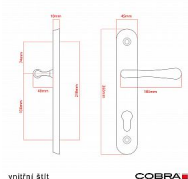

ELEGANT ochranné kování 90 klika-klika levá OLV překrytí

» DVEŘNÍ KOVÁNÍ » BEZPEČNOSTNÍ A OCHRANNÉ » Štítové s překrytím

vnější štít

COBRA
... a máte kliku!

| | |
|--------------------|---------------|
| Dodavatelské číslo | P01002X90L+ |
| EAN | 8590370416706 |
| Značka | COBRA |
| Kód produktu | 03608-2350 |
| Balení | 0 ks |

Osvědčený, desítkami let prověřený design kování Elegant představuje především tradici a jistotu osvědčených tvarů. Jistě, nemíříme do ultramoderních minimalistických interiérů, ale štíhlý štít v kombinaci s lehce prohnutou klikou se skvěle hodí do tradičních interiérů a seriózních kanceláří. Právě zde dokáže umocnit dojem solidnosti a umírněnosti. Ochranné kování Elegant je oblíbené i díky tomu, že je doplněno odpovídajícími variantami interiérových dveřních a okenních kování, což umožňuje zajistit designový soulad interiéru na té nejvyšší úrovni. Stačí jen zvolit správnou povrchovou úpravu (česaný bronz, leštěná mosaz nebo staromosaz) a rozteč štítu (72, 90 nebo 92 mm).

Vlastnosti produktu:

- Certifikováno: bezpečnostní třída 3
- Možnost upravit pro pravostranné/levostranné dveře
- Překrytí vložky: ANO (možno vybrat i bez překrytí)
- Kovová vratná pružina: ANO
- V sekci „Ke stažení“ si můžete stáhnout montážní návod s technickým listem.
- Součástí balení je spojovací materiál a návod k montáži.

Dostupnost na hlavním skladě: skladem u dodavatele

Parametry

| | |
|-----------|-------------|
| Značka | COBRA |
| Překrytí | S překrytím |
| Provedení | Klika+klika |
| Barva | Mosaz lesk |
| Rozteč | 90 |