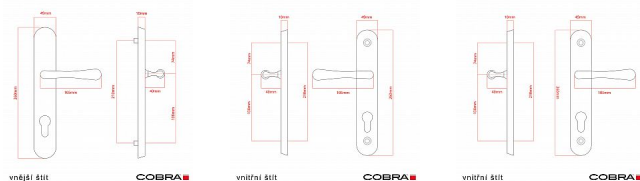

ELEGANT ochranné kování 90 klika-klika levá OLV

» DVEŘNÍ KOVÁNÍ » BEZPEČNOSTNÍ A OCHRANNÉ » Štítové bez překrytí

Dodavatelské číslo	P01002X90L
EAN	8590370417482
Značka	COBRA
Kód produktu	03608-2269D

Osvědčený, desítkami let prověřený design kování Elegant představuje především tradici a jistotu osvědčených tvarů. Jistě, nemíříme do ultramoderních minimalistických interiérů, ale štíhlý štít v kombinaci s lehce prohnutou klikou se skvěle hodí do tradičních interiérů a seriózních kanceláří. Právě zde dokáže umocnit dojem solidnosti a umírněnosti. Ochranné kování Elegant je oblíbené i díky tomu, že je doplněno odpovídajícími variantami interiérových dveřních a okenních kování, což umožňuje zajistit designový soulad interiéru na té nejvyšší úrovni. Stačí jen zvolit správnou povrchovou úpravu (česaný bronz, leštěná mosaz nebo staromosaz) a rozteč štítu (72, 90 nebo 92 mm).

Vlastnosti produktu:

- Certifikováno: bezpečnostní třída 3
- Možnost upravit pro pravostranné/levostranné dveře
- Překrytí vložky: ANO (možno vybrat i bez překrytí)
- Kovová vratná pružina: ANO
- V sekci „Ke stažení“ si můžete stáhnout montážní návod s technickým listem.
- Součástí balení je spojovací materiál a návod k montáži.

Dostupnost sklad SEZAM : u dodavatele
Dostupné sklad dodavatele: 1,00 sd

Parametry

Značka	COBRA
Překrytí	Bez překrytí
Provedení	Klika+klika
Barva	Mosaz lesk
Rozteč	90