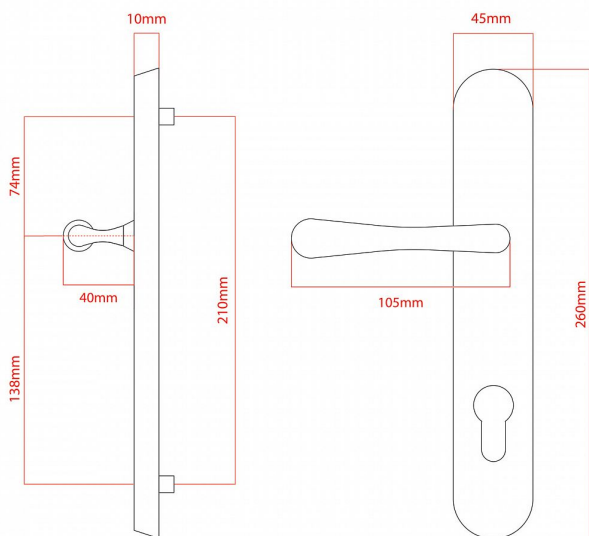

ELEGANT ochranné kování 90 klika-klika levá OLV

» DVEŘNÍ KOVÁNÍ » BEZPEČNOSTNÍ A OCHRANNÉ » Štítové bez překrytí

vnější štít

COBRA
... a máte kliku!

| | |
|--------------------|---------------|
| Dodavatelské číslo | P01002X90L |
| EAN | 8590370417482 |
| Značka | COBRA |
| Kód produktu | 03608-2269D |
| Balení | 0 ks |

Osvědčený, desítkami let prověřený design kování Elegant představuje především tradici a jistotu osvědčených tvarů. Jistě, nemíříme do ultramoderních minimalistických interiérů, ale štíhlý štít v kombinaci s lehce prohnutou klikou se skvěle hodí do tradičních interiérů a seriózních kanceláří. Právě zde dokáže umocnit dojem solidnosti a umírněnosti. Ochranné kování Elegant je oblíbené i díky tomu, že je doplněno odpovídajícími variantami interiérových dveřních a okenních kování, což umožňuje zajistit designový soulad interiéru na té nejvyšší úrovni. Stačí jen zvolit správnou povrchovou úpravu (česaný bronz, leštěná mosaz nebo staromosaz) a rozteč štítu (72, 90 nebo 92 mm).

Vlastnosti produktu:

- Certifikováno: bezpečnostní třída 3
- Možnost upravit pro pravostranné/levostranné dveře
- Překrytí vložky: ANO (možno vybrat i bez překrytí)
- Kovová vratná pružina: ANO
- V sekci „Ke stažení“ si můžete stáhnout montážní návod s technickým listem.
- Součástí balení je spojovací materiál a návod k montáži.

Dostupnost na hlavním skladě:

skladem u dodavatele

Parametry

| | |
|-----------|--------------|
| Značka | COBRA |
| Překrytí | Bez překrytí |
| Provedení | Klika+klika |
| Barva | Mosaz lesk |
| Rozteč | 90 |