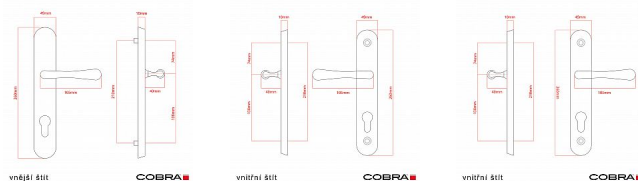

ELEGANT ochranné kování 90 klika-klika levá OLV

» DVEŘNÍ KOVÁNÍ » BEZPEČNOSTNÍ A OCHRANNÉ » Štítové bez překrytí

Dodavatelské číslo	P01002X90L
EAN	8590370417482
Značka	COBRA
Kód produktu	03608-2269D

Osvědčený, desítkami let prověřený design kování Elegant představuje především tradici a jistotu osvědčených tvarů. Jistě, nemíříme do ultramoderních minimalistických interiérů, ale štíhlý štít v kombinaci s lehce prohnutou klikou se skvěle hodí do tradičních interiérů a seriózních kanceláří. Právě zde dokáže umocnit dojem solidnosti a umírněnosti. Ochranné kování Elegant je oblíbené i díky tomu, že je doplněno odpovídajícími variantami interiérových dveřních a okenních kování, což umožňuje zajistit designový soulad interiéru na té nejvyšší úrovni. Stačí jen zvolit správnou povrchovou úpravu (česaný bronz, leštěná mosaz nebo staromosaz) a rozteč štítu (72, 90 nebo 92 mm).

Vlastnosti produktu:

- Certifikováno: bezpečnostní třída 3
- Možnost upravit pro pravostranné/levostranné dveře
- Překrytí vložky: ANO (možno vybrat i bez překrytí)
- Kovová vratná pružina: ANO
- V sekci „Ke stažení“ si můžete stáhnout montážní návod s technickým listem.
- Součástí balení je spojovací materiál a návod k montáži.

Dostupnost sklad SEZAM : u dodavatele
Dostupné sklad dodavatele: 1,00 sd

Parametry

Značka	COBRA
Překrytí	Bez překrytí
Provedení	Klika+klika
Barva	Mosaz lesk
Rozteč	90