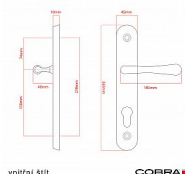

ELEGANT ochranné kování 90 klika-klika levá OLV

» DVEŘNÍ KOVÁNÍ » BEZPEČNOSTNÍ A OCHRANNÉ » Štítové bez překrytí

vnější štít

COBRA
... a máte kliku!

| | |
|--------------------|---------------|
| Dodavatelské číslo | P01002X90L |
| EAN | 8590370417482 |
| Značka | COBRA |
| Kód produktu | 03608-2269D |
| Balení | 0 ks |

Osvědčený, desítkami let prověřený design kování Elegant představuje především tradici a jistotu osvědčených tvarů. Jistě, nemíříme do ultramoderních minimalistických interiérů, ale štíhlý štít v kombinaci s lehce prohnutou klikou se skvěle hodí do tradičních interiérů a seriózních kanceláří. Právě zde dokáže umocnit dojem solidnosti a umírněnosti. Ochranné kování Elegant je oblíbené i díky tomu, že je doplněno odpovídajícími variantami interiérových dveřních a okenních kování, což umožňuje zajistit designový soulad interiéru na té nejvyšší úrovni. Stačí jen zvolit správnou povrchovou úpravu (česaný bronz, leštěná mosaz nebo staromosaz) a rozteč štítu (72, 90 nebo 92 mm).

Vlastnosti produktu:

- Certifikováno: bezpečnostní třída 3
- Možnost upravit pro pravostranné/levostranné dveře
- Překrytí vložky: ANO (možno vybrat i bez překrytí)
- Kovová vratná pružina: ANO
- V sekci „Ke stažení“ si můžete stáhnout montážní návod s technickým listem.
- Součástí balení je spojovací materiál a návod k montáži.

Dostupnost na hlavním skladě:

skladem u dodavatele

Parametry

| | |
|-----------|--------------|
| Značka | COBRA |
| Překrytí | Bez překrytí |
| Provedení | Klika+klika |
| Barva | Mosaz lesk |
| Rozteč | 90 |