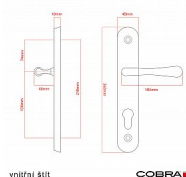

ELEGANT ochranné kování 90 klika-klika levá OV překrytí

» DVEŘNÍ KOVÁNÍ » BEZPEČNOSTNÍ A OCHRANNÉ » Štítové s překrytím

vnější štít

COBRA
... a máte kliku!

Dodavatelské číslo	P01004X90L+
EAN	8590370416744
Značka	COBRA
Kód produktu	03608-2419D
Balení	0 ks

Osvědčený, desítkami let prověřený design kování Elegant představuje především tradici a jistotu osvědčených tvarů. Jistě, nemíříme do ultramoderních minimalistických interiérů, ale štíhlý štít v kombinaci s lehce prohnutou klikou se skvěle hodí do tradičních interiérů a seriózních kanceláří. Právě zde dokáže umocnit dojem solidnosti a umírněnosti. Ochranné kování Elegant je oblíbené i díky tomu, že je doplněno odpovídajícími variantami interiérových dveřních a okenních kování, což umožňuje zajistit designový soulad interiéru na té nejvyšší úrovni. Stačí jen zvolit správnou povrchovou úpravu (česaný bronz, leštěná mosaz nebo staromosaz) a rozteč štítu (72, 90 nebo 92 mm).

Vlastnosti produktu:

- Certifikováno: bezpečnostní třída 3
- Možnost upravit pro pravostranné/levostranné dveře
- Překrytí vložky: ANO (možno vybrat i bez překrytí)
- Kovová vratná pružina: ANO
- V sekci „Ke stažení“ si můžete stáhnout montážní návod s technickým listem.
- Součástí balení je spojovací materiál a návod k montáži.

Dostupnost na hlavním skladě: skladem u dodavatele
Dostupné množství u dodavatele: skladem

Parametry

Značka	COBRA
Překrytí	S překrytím
Provedení	Klika+klika
Barva	Surová mosaz
Rozteč	90