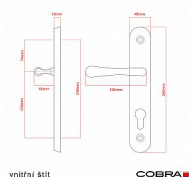

ELEGANT ochranné kování 90 klika-klika levá OV překrytí

» DVEŘNÍ KOVÁNÍ » BEZPEČNOSTNÍ A OCHRANNÉ » Štítové s překrytím

vnější štít

COBRA
... a máte kliku!

Dodavatelské číslo	P01004X90L+
EAN	8590370416744
Značka	COBRA
Kód produktu	03608-2419D
Balení	0 ks

Osvědčený, desítkami let prověřený design kování Elegant představuje především tradici a jistotu osvědčených tvarů. Jistě, nemíříme do ultramoderních minimalistických interiérů, ale štíhlý štít v kombinaci s lehce prohnutou klikou se skvěle hodí do tradičních interiérů a seriózních kanceláří. Právě zde dokáže umocnit dojem solidnosti a umírněnosti. Ochranné kování Elegant je oblíbené i díky tomu, že je doplněno odpovídajícími variantami interiérových dveřních a okenních kování, což umožňuje zajistit designový soulad interiéru na té nejvyšší úrovni. Stačí jen zvolit správnou povrchovou úpravu (česaný bronz, leštěná mosaz nebo staromosaz) a rozteč štítu (72, 90 nebo 92 mm).

Vlastnosti produktu:

- Certifikováno: bezpečnostní třída 3
- Možnost upravit pro pravostranné/levostranné dveře
- Překrytí vložky: ANO (možno vybrat i bez překrytí)
- Kovová vratná pružina: ANO
- V sekci „Ke stažení“ si můžete stáhnout montážní návod s technickým listem.
- Součástí balení je spojovací materiál a návod k montáži.

Dostupnost na hlavním skladě: skladem u dodavatele
Dostupné množství u dodavatele: skladem

Parametry

Značka	COBRA
Překrytí	S překrytím
Provedení	Klika+klika
Barva	Surová mosaz
Rozteč	90