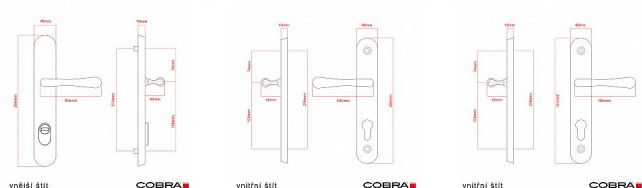

ELEGANT ochranné kování 90 klika-klika levá OV překrytí

» DVEŘNÍ KOVÁNÍ » BEZPEČNOSTNÍ A OCHRANNÉ » Štítové s překrytím

Dodavatelské číslo	P01004X90L+
EAN	8590370416744
Značka	COBRA
Kód produktu	03608-2419D

Osvědčený, desítkami let prověřený design kování Elegant představuje především tradici a jistotu osvědčených tvarů. Jistě, nemíříme do ultramoderních minimalistických interiérů, ale štíhlý štít v kombinaci s lehce prohnutou klikou se skvěle hodí do tradičních interiérů a seriózních kanceláří. Právě zde dokáže umocnit dojem solidnosti a umírněnosti. Ochranné kování Elegant je oblíbené i díky tomu, že je doplněno odpovídajícími variantami interiérových dveřních a okenních kování, což umožňuje zajistit designový soulad interiéru na té nejvyšší úrovni. Stačí jen zvolit správnou povrchovou úpravu (česaný bronz, leštěná mosaz nebo staromosaz) a rozteč štítu (72, 90 nebo 92 mm).

Vlastnosti produktu:

- Certifikováno: bezpečnostní třída 3
- Možnost upravit pro pravostranné/levostranné dveře
- Překrytí vložky: ANO (možno vybrat i bez překrytí)
- Kovová vratná pružina: ANO
- V sekci „Ke stažení“ si můžete stáhnout montážní návod s technickým listem.
- Součástí balení je spojovací materiál a návod k montáži.

Dostupnost sklad SEZAM : u dodavatele
Dostupné sklad dodavatele: 1,00 sd

Parametry

Značka	COBRA
Překrytí	S překrytím
Provedení	Klika+klika
Barva	Surová mosaz
Rozteč	90