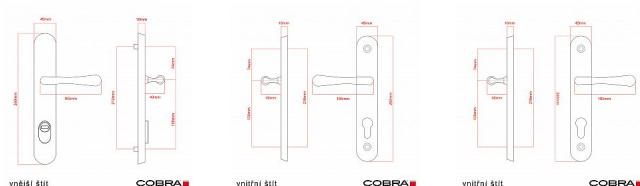

ELEGANT ochranné kování 90 klika-klika levá OV překrytí

» DVEŘNÍ KOVÁNÍ » BEZPEČNOSTNÍ A OCHRANNÉ » Štítové s překrytím

Dodavatelské číslo	P01004X90L+
EAN	8590370416744
Značka	COBRA
Kód produktu	03608-2419D

Osvědčený, desítkami let prověřený design kování Elegant představuje především tradici a jistotu osvědčených tvarů. Jistě, nemíříme do ultramoderních minimalistických interiérů, ale štíhlý štít v kombinaci s lehce prohnutou klikou se skvěle hodí do tradičních interiérů a seriózních kanceláří. Právě zde dokáže umocnit dojem solidnosti a umírněnosti. Ochranné kování Elegant je oblíbené i díky tomu, že je doplněno odpovídajícími variantami interiérových dveřních a okenních kování, což umožňuje zajistit designový soulad interiéru na té nejvyšší úrovni. Stačí jen zvolit správnou povrchovou úpravu (česaný bronz, leštěná mosaz nebo staromosaz) a rozteč štítu (72, 90 nebo 92 mm).

Vlastnosti produktu:

- Certifikováno: bezpečnostní třída 3
- Možnost upravit pro pravostranné/levostranné dveře
- Překrytí vložky: ANO (možno vybrat i bez překrytí)
- Kovová vratná pružina: ANO
- V sekci „Ke stažení“ si můžete stáhnout montážní návod s technickým listem.
- Součástí balení je spojovací materiál a návod k montáži.

Dostupnost sklad SEZAM : u dodavatele
Dostupné sklad dodavatele: 1,00 sd

Parametry

Značka	COBRA
Překrytí	S překrytím
Provedení	Klika+klika
Barva	Surová mosaz
Rozteč	90