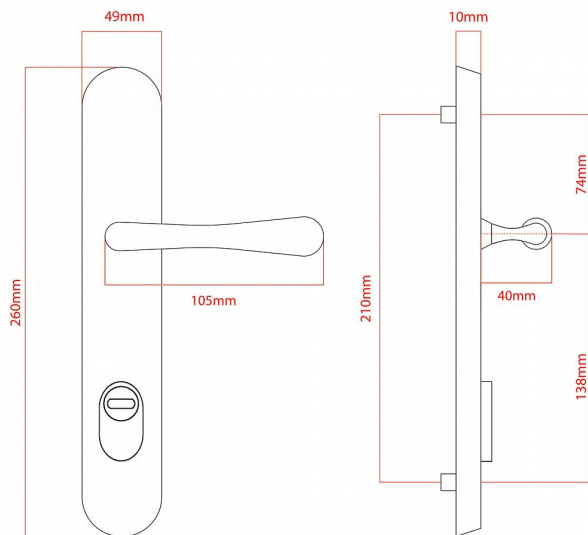

ELEGANT ochranné kování 90 klika-klika levá OV překrytí

» DVEŘNÍ KOVÁNÍ » BEZPEČNOSTNÍ A OCHRANNÉ » Štítové s překrytím

vnější štít

COBRA
... a máte kliku!

Dodavatelské číslo	P01004X90L+
EAN	8590370416744
Značka	COBRA
Kód produktu	03608-2419D
Balení	0 ks

Osvědčený, desítkami let prověřený design kování Elegant představuje především tradici a jistotu osvědčených tvarů. Jistě, nemíříme do ultramoderních minimalistických interiérů, ale štíhlý štít v kombinaci s lehce prohnutou klikou se skvěle hodí do tradičních interiérů a seriózních kanceláří. Právě zde dokáže umocnit dojem solidnosti a umírněnosti. Ochranné kování Elegant je oblíbené i díky tomu, že je doplněno odpovídajícími variantami interiérových dveřních a okenních kování, což umožňuje zajistit designový soulad interiéru na té nejvyšší úrovni. Stačí jen zvolit správnou povrchovou úpravu (česaný bronz, leštěná mosaz nebo staromosaz) a rozteč štítu (72, 90 nebo 92 mm).

Vlastnosti produktu:

- Certifikováno: bezpečnostní třída 3
- Možnost upravit pro pravostranné/levostranné dveře
- Překrytí vložky: ANO (možno vybrat i bez překrytí)
- Kovová vratná pružina: ANO
- V sekci „Ke stažení“ si můžete stáhnout montážní návod s technickým listem.
- Součástí balení je spojovací materiál a návod k montáži.

Dostupnost na hlavním skladě: skladem u dodavatele
Dostupné množství u dodavatele: skladem

Parametry

Značka	COBRA
Překrytí	S překrytím
Provedení	Klika+klika
Barva	Surová mosaz
Rozteč	90