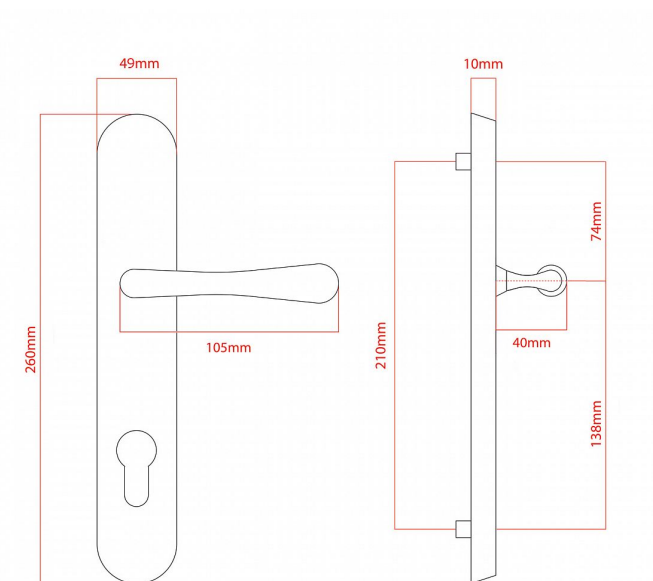

ELEGANT ochranné kování 90 klika-klika levá OV

» DVEŘNÍ KOVÁNÍ » BEZPEČNOSTNÍ A OCHRANNÉ » Štítové bez překrytí

vnější štít

COBRA
... a máte kliku!

Dodavatelské číslo	P01004X90L
EAN	8590370416522
Značka	COBRA
Kód produktu	03608-2465
Balení	0 ks

Osvědčený, desítkami let prověřený design kování Elegant představuje především tradici a jistotu osvědčených tvarů. Jistě, nemíříme do ultramoderních minimalistických interiérů, ale štíhlý štít v kombinaci s lehce prohnutou klikou se skvěle hodí do tradičních interiérů a seriózních kanceláří. Právě zde dokáže umocnit dojem solidnosti a umírněnosti. Ochranné kování Elegant je oblíbené i díky tomu, že je doplněno odpovídajícími variantami interiérových dveřních a okenních kování, což umožňuje zajistit designový soulad interiéru na té nejvyšší úrovni. Stačí jen zvolit správnou povrchovou úpravu (česaný bronz, leštěná mosaz nebo staromosaz) a rozteč štítu (72, 90 nebo 92 mm).

Vlastnosti produktu:

- Certifikováno: bezpečnostní třída 3
- Možnost upravit pro pravostranné/levostranné dveře
- Překrytí vložky: ANO (možno vybrat i bez překrytí)
- Kovová vratná pružina: ANO
- V sekci „Ke stažení“ si můžete stáhnout montážní návod s technickým listem.
- Součástí balení je spojovací materiál a návod k montáži.

Dostupnost na hlavním skladě: skladem u dodavatele
Dostupné množství u dodavatele: skladem

Parametry

Značka	COBRA
Překrytí	Bez překrytí
Provedení	Klika+klika
Barva	Surová mosaz
Rozteč	90