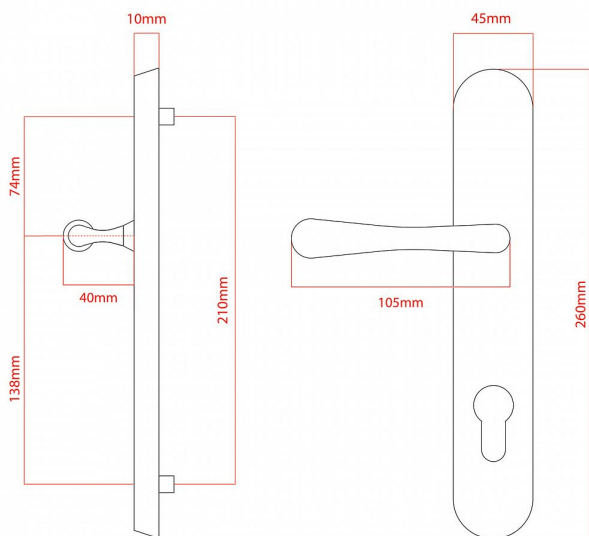

ELEGANT ochranné kování 90 klika-klika levá OV

» DVEŘNÍ KOVÁNÍ » BEZPEČNOSTNÍ A OCHRANNÉ » Štítové bez překrytí

vnější štít

vnitřní štít

COBRA
... a máte kliku!

Dodavatelské číslo	P01004X90L
EAN	8590370416522
Značka	COBRA
Kód produktu	03608-2465
Balení	0 ks

Osvědčený, desítkami let prověřený design kování Elegant představuje především tradici a jistotu osvědčených tvarů. Jistě, nemíříme do ultramoderních minimalistických interiérů, ale štíhlý štít v kombinaci s lehce prohnutou klikou se skvěle hodí do tradičních interiérů a seriózních kanceláří. Právě zde dokáže umocnit dojem solidnosti a umírněnosti. Ochranné kování Elegant je oblíbené i díky tomu, že je doplněno odpovídajícími variantami interiérových dveřních a okenních kování, což umožňuje zajistit designový soulad interiéru na té nejvyšší úrovni. Stačí jen zvolit správnou povrchovou úpravu (česaný bronz, leštěná mosaz nebo staromosaz) a rozteč štítu (72, 90 nebo 92 mm).

Vlastnosti produktu:

- Certifikováno: bezpečnostní třída 3
- Možnost upravit pro pravostranné/levostranné dveře
- Překrytí vložky: ANO (možno vybrat i bez překrytí)
- Kovová vratná pružina: ANO
- V sekci „Ke stažení“ si můžete stáhnout montážní návod s technickým listem.
- Součástí balení je spojovací materiál a návod k montáži.

Dostupnost na hlavním skladě: skladem u dodavatele
Dostupné množství u dodavatele: skladem

Parametry

Značka	COBRA
Překrytí	Bez překrytí
Provedení	Klika+klika
Barva	Surová mosaz
Rozteč	90