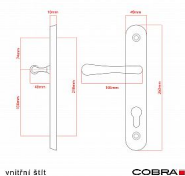

ELEGANT ochranné kování 90 klika-klika levá OV

» DVEŘNÍ KOVÁNÍ » BEZPEČNOSTNÍ A OCHRANNÉ » Štítové bez překrytí

vnější štít

COBRA
... a máte kliku!

Dodavatelské číslo	P01004X90L
EAN	8590370416522
Značka	COBRA
Kód produktu	03608-2465
Balení	0 ks

Osvědčený, desítkami let prověřený design kování Elegant představuje především tradici a jistotu osvědčených tvarů. Jistě, nemíříme do ultramoderních minimalistických interiérů, ale štíhlý štít v kombinaci s lehce prohnutou klikou se skvěle hodí do tradičních interiérů a seriózních kanceláří. Právě zde dokáže umocnit dojem solidnosti a umírněnosti. Ochranné kování Elegant je oblíbené i díky tomu, že je doplněno odpovídajícími variantami interiérových dveřních a okenních kování, což umožňuje zajistit designový soulad interiéru na té nejvyšší úrovni. Stačí jen zvolit správnou povrchovou úpravu (česaný bronz, leštěná mosaz nebo staromosaz) a rozteč štítu (72, 90 nebo 92 mm).

Vlastnosti produktu:

- Certifikováno: bezpečnostní třída 3
- Možnost upravit pro pravostranné/levostranné dveře
- Překrytí vložky: ANO (možno vybrat i bez překrytí)
- Kovová vratná pružina: ANO
- V sekci „Ke stažení“ si můžete stáhnout montážní návod s technickým listem.
- Součástí balení je spojovací materiál a návod k montáži.

Dostupnost na hlavním skladě: skladem u dodavatele
Dostupné množství u dodavatele: skladem

Parametry

Značka	COBRA
Překrytí	Bez překrytí
Provedení	Klika+klika
Barva	Surová mosaz
Rozteč	90