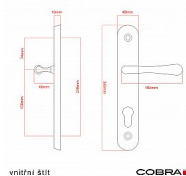

ELEGANT ochranné kování 90 klika-klika levá OV

» DVEŘNÍ KOVÁNÍ » BEZPEČNOSTNÍ A OCHRANNÉ » Štítové bez překrytí

vnější štít

COBRA
... a máte kliku!

Dodavatelské číslo	P01004X90L
EAN	8590370416522
Značka	COBRA
Kód produktu	03608-2465
Balení	0 ks

Osvědčený, desítkami let prověřený design kování Elegant představuje především tradici a jistotu osvědčených tvarů. Jistě, nemíříme do ultramoderních minimalistických interiérů, ale štíhlý štít v kombinaci s lehce prohnutou klikou se skvěle hodí do tradičních interiérů a seriózních kanceláří. Právě zde dokáže umocnit dojem solidnosti a umírněnosti. Ochranné kování Elegant je oblíbené i díky tomu, že je doplněno odpovídajícími variantami interiérových dveřních a okenních kování, což umožňuje zajistit designový soulad interiéru na té nejvyšší úrovni. Stačí jen zvolit správnou povrchovou úpravu (česaný bronz, leštěná mosaz nebo staromosaz) a rozteč štítu (72, 90 nebo 92 mm).

Vlastnosti produktu:

- Certifikováno: bezpečnostní třída 3
- Možnost upravit pro pravostranné/levostranné dveře
- Překrytí vložky: ANO (možno vybrat i bez překrytí)
- Kovová vratná pružina: ANO
- V sekci „Ke stažení“ si můžete stáhnout montážní návod s technickým listem.
- Součástí balení je spojovací materiál a návod k montáži.

Dostupnost na hlavním skladě: skladem u dodavatele
Dostupné množství u dodavatele: skladem

Parametry

Značka	COBRA
Překrytí	Bez překrytí
Provedení	Klika+klika
Barva	Surová mosaz
Rozteč	90