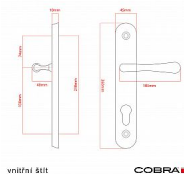

ELEGANT ochranné kování 90 klika-klika levá OV

» DVEŘNÍ KOVÁNÍ » BEZPEČNOSTNÍ A OCHRANNÉ » Štítové bez překrytí

vnější štít

vnitřní štít

COBRA
... a máte kliku!

Dodavatelské číslo	P01004X90L
EAN	8590370416522
Značka	COBRA
Kód produktu	03608-2465
Balení	0 ks

Osvědčený, desítkami let prověřený design kování Elegant představuje především tradici a jistotu osvědčených tvarů. Jistě, nemíříme do ultramoderních minimalistických interiérů, ale štíhlý štít v kombinaci s lehce prohnutou klikou se skvěle hodí do tradičních interiérů a seriózních kanceláří. Právě zde dokáže umocnit dojem solidnosti a umírněnosti. Ochranné kování Elegant je oblíbené i díky tomu, že je doplněno odpovídajícími variantami interiérových dveřních a okenních kování, což umožňuje zajistit designový soulad interiéru na té nejvyšší úrovni. Stačí jen zvolit správnou povrchovou úpravu (česaný bronz, leštěná mosaz nebo staromosaz) a rozteč štítu (72, 90 nebo 92 mm).

Vlastnosti produktu:

- Certifikováno: bezpečnostní třída 3
- Možnost upravit pro pravostranné/levostranné dveře
- Překrytí vložky: ANO (možno vybrat i bez překrytí)
- Kovová vratná pružina: ANO
- V sekci „Ke stažení“ si můžete stáhnout montážní návod s technickým listem.
- Součástí balení je spojovací materiál a návod k montáži.

Dostupnost na hlavním skladě: skladem u dodavatele
Dostupné množství u dodavatele: skladem

Parametry

Značka	COBRA
Překrytí	Bez překrytí
Provedení	Klika+klika
Barva	Surová mosaz
Rozteč	90