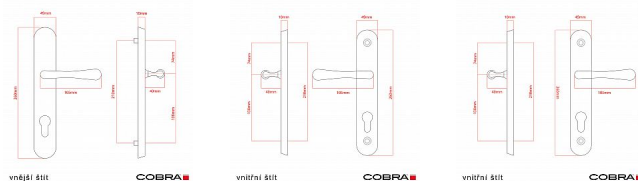

# ELEGANT ochranné kování 90 klika-klika levá OV

» DVEŘNÍ KOVÁNÍ » BEZPEČNOSTNÍ A OCHRANNÉ » Štítové bez překrytí

Dodavatelské číslo	P01004X90L
EAN	8590370416522
Značka	COBRA
Kód produktu	03608-2465

Osvědčený, desítkami let prověřený design kování Elegant představuje především tradici a jistotu osvědčených tvarů. Jistě, nemíříme do ultramoderních minimalistických interiérů, ale štíhlý štít v kombinaci s lehce prohnutou klikou se skvěle hodí do tradičních interiérů a seriózních kanceláří. Právě zde dokáže umocnit dojem solidnosti a umírněnosti. Ochranné kování Elegant je oblíbené i díky tomu, že je doplněno odpovídajícími variantami interiérových dveřních a okenních kování, což umožňuje zajistit designový soulad interiéru na té nejvyšší úrovni. Stačí jen zvolit správnou povrchovou úpravu (česaný bronz, leštěná mosaz nebo staromosaz) a rozteč štítu (72, 90 nebo 92 mm).

## Vlastnosti produktu:

- Certifikováno: bezpečnostní třída 3
- Možnost upravit pro pravostranné/levostranné dveře
- Překrytí vložky: ANO (možno vybrat i bez překrytí)
- Kovová vratná pružina: ANO
- V sekci „Ke stažení“ si můžete stáhnout montážní návod s technickým listem.
- Součástí balení je spojovací materiál a návod k montáži.

## Parametry

Značka	COBRA
Překrytí	Bez překrytí
Provedení	Klika+klika
Barva	Surová mosaz
Rozteč	90