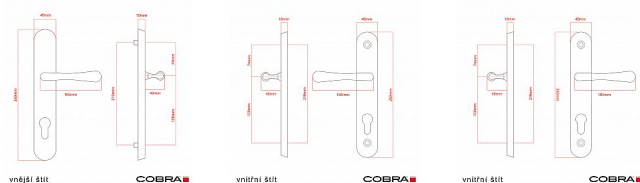

# ELEGANT ochranné kování 90 klika-klika levá OV

» DVEŘNÍ KOVÁNÍ » BEZPEČNOSTNÍ A OCHRANNÉ » Štítové bez překrytí

Dodavatelské číslo	P01004X90L
EAN	8590370416522
Značka	COBRA
Kód produktu	03608-2465

Osvědčený, desítkami let prověřený design kování Elegant představuje především tradici a jistotu osvědčených tvarů. Jistě, nemíříme do ultramoderních minimalistických interiérů, ale štíhlý štít v kombinaci s lehce prohnutou klikou se skvěle hodí do tradičních interiérů a seriózních kanceláří. Právě zde dokáže umocnit dojem solidnosti a umírněnosti. Ochranné kování Elegant je oblíbené i díky tomu, že je doplněno odpovídajícími variantami interiérových dveřních a okenních kování, což umožňuje zajistit designový soulad interiéru na té nejvyšší úrovni. Stačí jen zvolit správnou povrchovou úpravu (česaný bronz, leštěná mosaz nebo staromosaz) a rozteč štítu (72, 90 nebo 92 mm).

## Vlastnosti produktu:

- Certifikováno: bezpečnostní třída 3
- Možnost upravit pro pravostranné/levostranné dveře
- Překrytí vložky: ANO (možno vybrat i bez překrytí)
- Kovová vratná pružina: ANO
- V sekci „Ke stažení“ si můžete stáhnout montážní návod s technickým listem.
- Součástí balení je spojovací materiál a návod k montáži.

## Parametry

Značka	COBRA
Překrytí	Bez překrytí
Provedení	Klika+klika
Barva	Surová mosaz
Rozteč	90