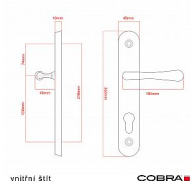

# ELEGANT ochranné kování 90 klika-klika pravá OFS překrytí

» DVEŘNÍ KOVÁNÍ » BEZPEČNOSTNÍ A OCHRANNÉ » Štítové s překrytím

vnější štít

**COBRA**  
... a máte kliku!

Dodavatelské číslo	P01008X90R+
EAN	8590370417468
Značka	COBRA
Kód produktu	03608-2540
Balení	0 ks

Osvědčený, desítkami let prověřený design kování Elegant představuje především tradici a jistotu osvědčených tvarů. Jistě, nemíříme do ultramoderních minimalistických interiérů, ale štíhlý štít v kombinaci s lehce prohnutou klikou se skvěle hodí do tradičních interiérů a seriózních kanceláří. Právě zde dokáže umocnit dojem solidnosti a umírněnosti. Ochranné kování Elegant je oblíbené i díky tomu, že je doplněno odpovídajícími variantami interiérových dveřních a okenních kování, což umožňuje zajistit designový soulad interiéru na té nejvyšší úrovni. Stačí jen zvolit správnou povrchovou úpravu (česaný bronz, leštěná mosaz nebo staromosaz) a rozteč štítu (72, 90 nebo 92 mm).

#### Vlastnosti produktu:

- Certifikováno: bezpečnostní třída 3
- Možnost upravit pro pravostranné/levostranné dveře
- Překrytí vložky: ANO (možno vybrat i bez překrytí)
- Kovová vratná pružina: ANO
- V sekci „Ke stažení“ si můžete stáhnout montážní návod s technickým listem.
- Součástí balení je spojovací materiál a návod k montáži.

#### Parametry

Značka	COBRA
Překrytí	S překrytím
Provedení	Klika+klika
Barva	Bronz, F4 bronz elox
Rozteč	90