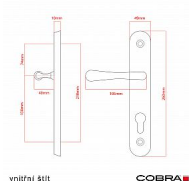

# ELEGANT ochranné kování 90 klika-klika pravá OFS překrytí

» DVEŘNÍ KOVÁNÍ » BEZPEČNOSTNÍ A OCHRANNÉ » Štítové s překrytím

vnější štít

**COBRA**  
... a máte kliku!

Dodavatelské číslo	P01008X90R+
EAN	8590370417468
Značka	COBRA
Kód produktu	03608-2540
Balení	0 ks

Osvědčený, desítkami let prověřený design kování Elegant představuje především tradici a jistotu osvědčených tvarů. Jistě, nemíříme do ultramoderních minimalistických interiérů, ale štíhlý štít v kombinaci s lehce prohnutou klikou se skvěle hodí do tradičních interiérů a seriózních kanceláří. Právě zde dokáže umocnit dojem solidnosti a umírněnosti. Ochranné kování Elegant je oblíbené i díky tomu, že je doplněno odpovídajícími variantami interiérových dveřních a okenních kování, což umožňuje zajistit designový soulad interiéru na té nejvyšší úrovni. Stačí jen zvolit správnou povrchovou úpravu (česaný bronz, leštěná mosaz nebo staromosaz) a rozteč štítu (72, 90 nebo 92 mm).

#### Vlastnosti produktu:

- Certifikováno: bezpečnostní třída 3
- Možnost upravit pro pravostranné/levostranné dveře
- Překrytí vložky: ANO (možno vybrat i bez překrytí)
- Kovová vratná pružina: ANO
- V sekci „Ke stažení“ si můžete stáhnout montážní návod s technickým listem.
- Součástí balení je spojovací materiál a návod k montáži.

#### Parametry

Značka	COBRA
Překrytí	S překrytím
Provedení	Klika+klika
Barva	Bronz, F4 bronz elox
Rozteč	90