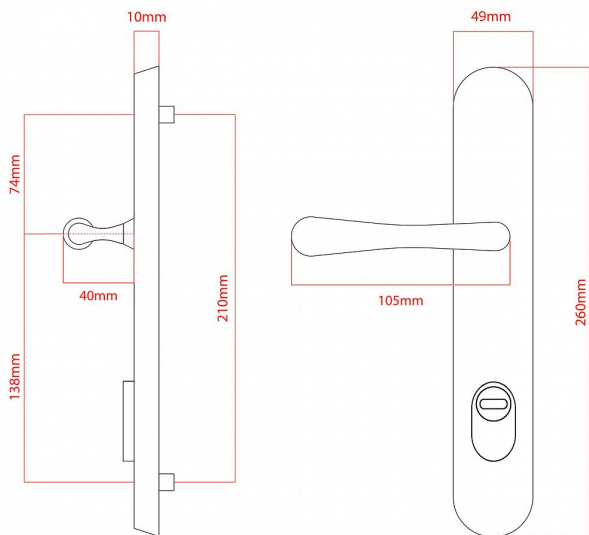

# ELEGANT ochranné kování 90 klika-klika pravá OFS překrytí

» DVEŘNÍ KOVÁNÍ » BEZPEČNOSTNÍ A OCHRANNÉ » Štítové s překrytím

vnější štít

**COBRA**  
... a máte kliku!

Dodavatelské číslo	P01008X90R+
EAN	8590370417468
Značka	COBRA
Kód produktu	03608-2540
Balení	0 ks

Osvědčený, desítkami let prověřený design kování Elegant představuje především tradici a jistotu osvědčených tvarů. Jistě, nemíříme do ultramoderních minimalistických interiérů, ale štíhlý štít v kombinaci s lehce prohnutou klikou se skvěle hodí do tradičních interiérů a seriózních kanceláří. Právě zde dokáže umocnit dojem solidnosti a umírněnosti. Ochranné kování Elegant je oblíbené i díky tomu, že je doplněno odpovídajícími variantami interiérových dveřních a okenních kování, což umožňuje zajistit designový soulad interiéru na té nejvyšší úrovni. Stačí jen zvolit správnou povrchovou úpravu (česaný bronz, leštěná mosaz nebo staromosaz) a rozteč štítu (72, 90 nebo 92 mm).

#### Vlastnosti produktu:

- Certifikováno: bezpečnostní třída 3
- Možnost upravit pro pravostranné/levostranné dveře
- Překrytí vložky: ANO (možno vybrat i bez překrytí)
- Kovová vratná pružina: ANO
- V sekci „Ke stažení“ si můžete stáhnout montážní návod s technickým listem.
- Součástí balení je spojovací materiál a návod k montáži.

#### Parametry

Značka	COBRA
Překrytí	S překrytím
Provedení	Klika+klika
Barva	Bronz, F4 bronz elox
Rozteč	90