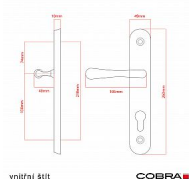

# ELEGANT ochranné kování 90 klika-klika pravá OLV překrytí

» DVEŘNÍ KOVÁNÍ » BEZPEČNOSTNÍ A OCHRANNÉ » Štítové s překrytím

vnější štít

**COBRA**  
... a máte kliku!

Dodavatelské číslo	P01002X90R+
EAN	8590370416690
Značka	COBRA
Kód produktu	03608-2360
Balení	0 ks

Osvědčený, desítkami let prověřený design kování Elegant představuje především tradici a jistotu osvědčených tvarů. Jistě, nemíříme do ultramoderních minimalistických interiérů, ale štíhlý štít v kombinaci s lehce prohnutou klikou se skvěle hodí do tradičních interiérů a seriózních kanceláří. Právě zde dokáže umocnit dojem solidnosti a umírněnosti. Ochranné kování Elegant je oblíbené i díky tomu, že je doplněno odpovídajícími variantami interiérových dveřních a okenních kování, což umožňuje zajistit designový soulad interiéru na té nejvyšší úrovni. Stačí jen zvolit správnou povrchovou úpravu (česaný bronz, leštěná mosaz nebo staromosaz) a rozteč štítu (72, 90 nebo 92 mm).

#### Vlastnosti produktu:

- Certifikováno: bezpečnostní třída 3
- Možnost upravit pro pravostranné/levostranné dveře
- Překrytí vložky: ANO (možno vybrat i bez překrytí)
- Kovová vratná pružina: ANO
- V sekci „Ke stažení“ si můžete stáhnout montážní návod s technickým listem.
- Součástí balení je spojovací materiál a návod k montáži.

Dostupnost na hlavním skladě: skladem u dodavatele  
**Parametry**

Značka	COBRA
Překrytí	S překrytím
Provedení	Klika+klika
Barva	Mosaz lesk
Rozteč	90