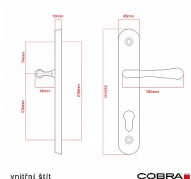

# ELEGANT ochranné kování 90 klika-klika pravá OLV překrytí

» DVEŘNÍ KOVÁNÍ » BEZPEČNOSTNÍ A OCHRANNÉ » Štítové s překrytím

vnější štít

**COBRA**  
... a máte kliku!

Dodavatelské číslo	P01002X90R+
EAN	8590370416690
Značka	COBRA
Kód produktu	03608-2360
Balení	0 ks

Osvědčený, desítkami let prověřený design kování Elegant představuje především tradici a jistotu osvědčených tvarů. Jistě, nemíříme do ultramoderních minimalistických interiérů, ale štíhlý štít v kombinaci s lehce prohnutou klikou se skvěle hodí do tradičních interiérů a seriózních kanceláří. Právě zde dokáže umocnit dojem solidnosti a umírněnosti. Ochranné kování Elegant je oblíbené i díky tomu, že je doplněno odpovídajícími variantami interiérových dveřních a okenních kování, což umožňuje zajistit designový soulad interiéru na té nejvyšší úrovni. Stačí jen zvolit správnou povrchovou úpravu (česaný bronz, leštěná mosaz nebo staromosaz) a rozteč štítu (72, 90 nebo 92 mm).

#### Vlastnosti produktu:

- Certifikováno: bezpečnostní třída 3
- Možnost upravit pro pravostranné/levostranné dveře
- Překrytí vložky: ANO (možno vybrat i bez překrytí)
- Kovová vratná pružina: ANO
- V sekci „Ke stažení“ si můžete stáhnout montážní návod s technickým listem.
- Součástí balení je spojovací materiál a návod k montáži.

Dostupnost na hlavním skladě: skladem u dodavatele  
**Parametry**

Značka	COBRA
Překrytí	S překrytím
Provedení	Klika+klika
Barva	Mosaz lesk
Rozteč	90