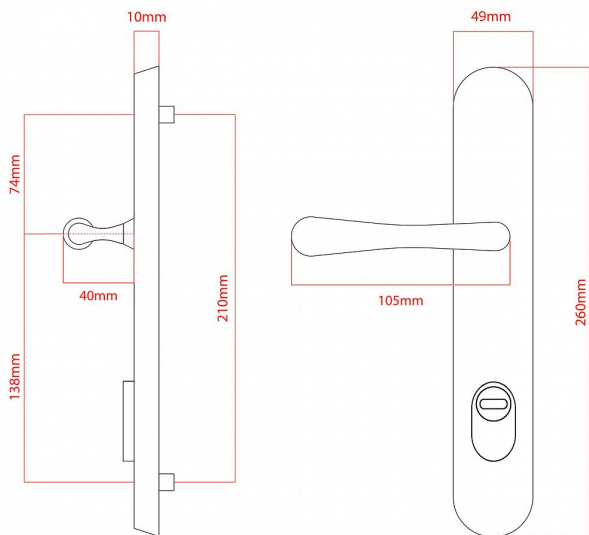

# ELEGANT ochranné kování 90 klika-klika pravá OLV překrytí

» DVEŘNÍ KOVÁNÍ » BEZPEČNOSTNÍ A OCHRANNÉ » Štítové s překrytím

vnější štít

**COBRA**  
... a máte kliku!

Dodavatelské číslo	P01002X90R+
EAN	8590370416690
Značka	COBRA
Kód produktu	03608-2360
Balení	0 ks

Osvědčený, desítkami let prověřený design kování Elegant představuje především tradici a jistotu osvědčených tvarů. Jistě, nemíříme do ultramoderních minimalistických interiérů, ale štíhlý štít v kombinaci s lehce prohnutou klikou se skvěle hodí do tradičních interiérů a seriózních kanceláří. Právě zde dokáže umocnit dojem solidnosti a umírněnosti. Ochranné kování Elegant je oblíbené i díky tomu, že je doplněno odpovídajícími variantami interiérových dveřních a okenních kování, což umožňuje zajistit designový soulad interiéru na té nejvyšší úrovni. Stačí jen zvolit správnou povrchovou úpravu (česaný bronz, leštěná mosaz nebo staromosaz) a rozteč štítu (72, 90 nebo 92 mm).

#### Vlastnosti produktu:

- Certifikováno: bezpečnostní třída 3
- Možnost upravit pro pravostranné/levostranné dveře
- Překrytí vložky: ANO (možno vybrat i bez překrytí)
- Kovová vratná pružina: ANO
- V sekci „Ke stažení“ si můžete stáhnout montážní návod s technickým listem.
- Součástí balení je spojovací materiál a návod k montáži.

Dostupnost na hlavním skladě: skladem u dodavatele  
**Parametry**

Značka	COBRA
Překrytí	S překrytím
Provedení	Klika+klika
Barva	Mosaz lesk
Rozteč	90