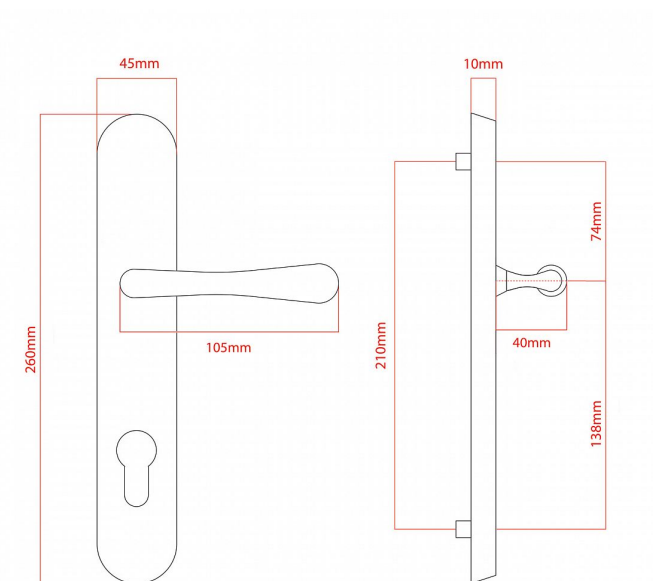

# ELEGANT ochranné kování 90 klika-klika pravá OLV

» DVEŘNÍ KOVÁNÍ » BEZPEČNOSTNÍ A OCHRANNÉ » Štítové bez překrytí

vnější štít

**COBRA**  
... a máte kliku!

Dodavatelské číslo	P01002X90R
EAN	8590370416485
Značka	COBRA
Kód produktu	03608-2269E
Balení	0 ks

Osvědčený, desítkami let prověřený design kování Elegant představuje především tradici a jistotu osvědčených tvarů. Jistě, nemíříme do ultramoderních minimalistických interiérů, ale štíhlý štít v kombinaci s lehce prohnutou klikou se skvěle hodí do tradičních interiérů a seriózních kanceláří. Právě zde dokáže umocnit dojem solidnosti a umírněnosti. Ochranné kování Elegant je oblíbené i díky tomu, že je doplněno odpovídajícími variantami interiérových dveřních a okenních kování, což umožňuje zajistit designový soulad interiéru na té nejvyšší úrovni. Stačí jen zvolit správnou povrchovou úpravu (česaný bronz, leštěná mosaz nebo staromosaz) a rozteč štítu (72, 90 nebo 92 mm).

#### Vlastnosti produktu:

- Certifikováno: bezpečnostní třída 3
- Možnost upravit pro pravostranné/levostranné dveře
- Překrytí vložky: ANO (možno vybrat i bez překrytí)
- Kovová vratná pružina: ANO
- V sekci „Ke stažení“ si můžete stáhnout montážní návod s technickým listem.
- Součástí balení je spojovací materiál a návod k montáži.

#### Parametry

Značka	COBRA
Překrytí	Bez překrytí
Provedení	Klika+klika
Barva	Mosaz lesk
Rozteč	90