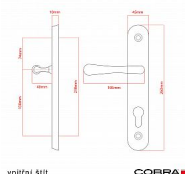

# ELEGANT ochranné kování 90 klika-klika pravá OLV

» DVEŘNÍ KOVÁNÍ » BEZPEČNOSTNÍ A OCHRANNÉ » Štítové bez překrytí

vnější štít

**COBRA**  
... a máte kliku!

Dodavatelské číslo	P01002X90R
EAN	8590370416485
Značka	COBRA
Kód produktu	03608-2269E
Balení	0 ks

Osvědčený, desítkami let prověřený design kování Elegant představuje především tradici a jistotu osvědčených tvarů. Jistě, nemíříme do ultramoderních minimalistických interiérů, ale štíhlý štít v kombinaci s lehce prohnutou klikou se skvěle hodí do tradičních interiérů a seriózních kanceláří. Právě zde dokáže umocnit dojem solidnosti a umírněnosti. Ochranné kování Elegant je oblíbené i díky tomu, že je doplněno odpovídajícími variantami interiérových dveřních a okenních kování, což umožňuje zajistit designový soulad interiéru na té nejvyšší úrovni. Stačí jen zvolit správnou povrchovou úpravu (česaný bronz, leštěná mosaz nebo staromosaz) a rozteč štítu (72, 90 nebo 92 mm).

#### Vlastnosti produktu:

- Certifikováno: bezpečnostní třída 3
- Možnost upravit pro pravostranné/levostranné dveře
- Překrytí vložky: ANO (možno vybrat i bez překrytí)
- Kovová vratná pružina: ANO
- V sekci „Ke stažení“ si můžete stáhnout montážní návod s technickým listem.
- Součástí balení je spojovací materiál a návod k montáži.

#### Parametry

Značka	COBRA
Překrytí	Bez překrytí
Provedení	Klika+klika
Barva	Mosaz lesk
Rozteč	90