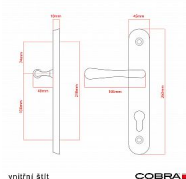

ELEGANT ochranné kování 90 klika-klika pravá OV překrytí

» DVEŘNÍ KOVÁNÍ » BEZPEČNOSTNÍ A OCHRANNÉ » Štítové s překrytím

vnější štít

COBRA
... a máte kliku!

Dodavatelské číslo	P01004X90R+
EAN	8590370417512
Značka	COBRA
Kód produktu	03608-2419B
Balení	0 ks

Osvědčený, desítkami let prověřený design kování Elegant představuje především tradici a jistotu osvědčených tvarů. Jistě, nemíříme do ultramoderních minimalistických interiérů, ale štíhlý štít v kombinaci s lehce prohnutou klikou se skvěle hodí do tradičních interiérů a seriózních kanceláří. Právě zde dokáže umocnit dojem solidnosti a umírněnosti. Ochranné kování Elegant je oblíbené i díky tomu, že je doplněno odpovídajícími variantami interiérových dveřních a okenních kování, což umožňuje zajistit designový soulad interiéru na té nejvyšší úrovni. Stačí jen zvolit správnou povrchovou úpravu (česaný bronz, leštěná mosaz nebo staromosaz) a rozteč štítu (72, 90 nebo 92 mm).

Vlastnosti produktu:

- Certifikováno: bezpečnostní třída 3
- Možnost upravit pro pravostranné/levostranné dveře
- Překrytí vložky: ANO (možno vybrat i bez překrytí)
- Kovová vratná pružina: ANO
- V sekci „Ke stažení“ si můžete stáhnout montážní návod s technickým listem.
- Součástí balení je spojovací materiál a návod k montáži.

Dostupnost na hlavním skladě: skladem u dodavatele

Parametry

Značka	COBRA
Překrytí	S překrytím
Provedení	Klika+klika
Barva	Surová mosaz
Rozteč	90