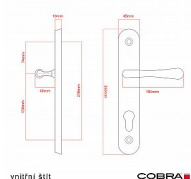

ELEGANT ochranné kování 90 klika-klika pravá OV překrytí

» DVEŘNÍ KOVÁNÍ » BEZPEČNOSTNÍ A OCHRANNÉ » Štítové s překrytím

vnější štít

COBRA
... a máte kliku!

Dodavatelské číslo	P01004X90R+
EAN	8590370417512
Značka	COBRA
Kód produktu	03608-2419B
Balení	0 ks

Osvědčený, desítkami let prověřený design kování Elegant představuje především tradici a jistotu osvědčených tvarů. Jistě, nemíříme do ultramoderních minimalistických interiérů, ale štíhlý štít v kombinaci s lehce prohnutou klikou se skvěle hodí do tradičních interiérů a seriózních kanceláří. Právě zde dokáže umocnit dojem solidnosti a umírněnosti. Ochranné kování Elegant je oblíbené i díky tomu, že je doplněno odpovídajícími variantami interiérových dveřních a okenních kování, což umožňuje zajistit designový soulad interiéru na té nejvyšší úrovni. Stačí jen zvolit správnou povrchovou úpravu (česaný bronz, leštěná mosaz nebo staromosaz) a rozteč štítu (72, 90 nebo 92 mm).

Vlastnosti produktu:

- Certifikováno: bezpečnostní třída 3
- Možnost upravit pro pravostranné/levostranné dveře
- Překrytí vložky: ANO (možno vybrat i bez překrytí)
- Kovová vratná pružina: ANO
- V sekci „Ke stažení“ si můžete stáhnout montážní návod s technickým listem.
- Součástí balení je spojovací materiál a návod k montáži.

Dostupnost na hlavním skladě: skladem u dodavatele

Parametry

Značka	COBRA
Překrytí	S překrytím
Provedení	Klika+klika
Barva	Surová mosaz
Rozteč	90