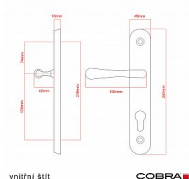

ELEGANT ochranné kování 90 klika-klika pravá OV překrytí

» DVEŘNÍ KOVÁNÍ » BEZPEČNOSTNÍ A OCHRANNÉ » Štítové s překrytím

vnější štít

COBRA
... a máte kliku!

Dodavatelské číslo	P01004X90R+
EAN	8590370417512
Značka	COBRA
Kód produktu	03608-2419B
Balení	0 ks

Osvědčený, desítkami let prověřený design kování Elegant představuje především tradici a jistotu osvědčených tvarů. Jistě, nemíříme do ultramoderních minimalistických interiérů, ale štíhlý štít v kombinaci s lehce prohnutou klikou se skvěle hodí do tradičních interiérů a seriózních kanceláří. Právě zde dokáže umocnit dojem solidnosti a umírněnosti. Ochranné kování Elegant je oblíbené i díky tomu, že je doplněno odpovídajícími variantami interiérových dveřních a okenních kování, což umožňuje zajistit designový soulad interiéru na té nejvyšší úrovni. Stačí jen zvolit správnou povrchovou úpravu (česaný bronz, leštěná mosaz nebo staromosaz) a rozteč štítu (72, 90 nebo 92 mm).

Vlastnosti produktu:

- Certifikováno: bezpečnostní třída 3
- Možnost upravit pro pravostranné/levostranné dveře
- Překrytí vložky: ANO (možno vybrat i bez překrytí)
- Kovová vratná pružina: ANO
- V sekci „Ke stažení“ si můžete stáhnout montážní návod s technickým listem.
- Součástí balení je spojovací materiál a návod k montáži.

Dostupnost na hlavním skladě: skladem u dodavatele

Parametry

Značka	COBRA
Překrytí	S překrytím
Provedení	Klika+klika
Barva	Surová mosaz
Rozteč	90