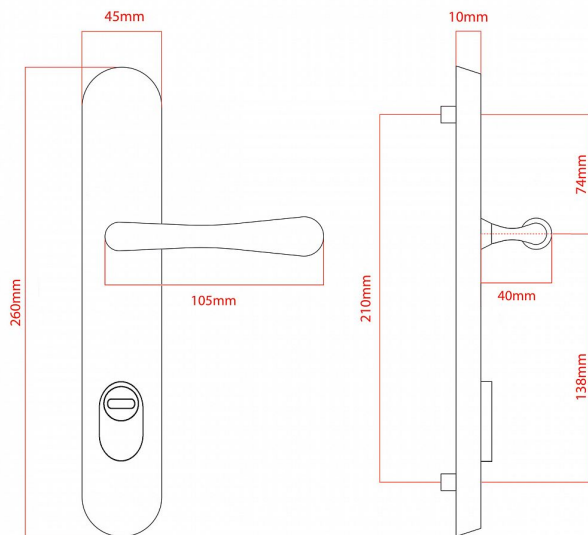

ELEGANT ochranné kování 90 klika-klika pravá OV překrytí

» DVEŘNÍ KOVÁNÍ » BEZPEČNOSTNÍ A OCHRANNÉ » Štítové s překrytím

vnější štít

COBRA
... a máte kliku!

Dodavatelské číslo	P01004X90R+
EAN	8590370417512
Značka	COBRA
Kód produktu	03608-2419B
Balení	0 ks

Osvědčený, desítkami let prověřený design kování Elegant představuje především tradici a jistotu osvědčených tvarů. Jistě, nemíříme do ultramoderních minimalistických interiérů, ale štíhlý štít v kombinaci s lehce prohnutou klikou se skvěle hodí do tradičních interiérů a seriózních kanceláří. Právě zde dokáže umocnit dojem solidnosti a umírněnosti. Ochranné kování Elegant je oblíbené i díky tomu, že je doplněno odpovídajícími variantami interiérových dveřních a okenních kování, což umožňuje zajistit designový soulad interiéru na té nejvyšší úrovni. Stačí jen zvolit správnou povrchovou úpravu (česaný bronz, leštěná mosaz nebo staromosaz) a rozteč štítu (72, 90 nebo 92 mm).

Vlastnosti produktu:

- Certifikováno: bezpečnostní třída 3
- Možnost upravit pro pravostranné/levostranné dveře
- Překrytí vložky: ANO (možno vybrat i bez překrytí)
- Kovová vratná pružina: ANO
- V sekci „Ke stažení“ si můžete stáhnout montážní návod s technickým listem.
- Součástí balení je spojovací materiál a návod k montáži.

Dostupnost na hlavním skladě: skladem u dodavatele

Parametry

Značka	COBRA
Překrytí	S překrytím
Provedení	Klika+klika
Barva	Surová mosaz
Rozteč	90