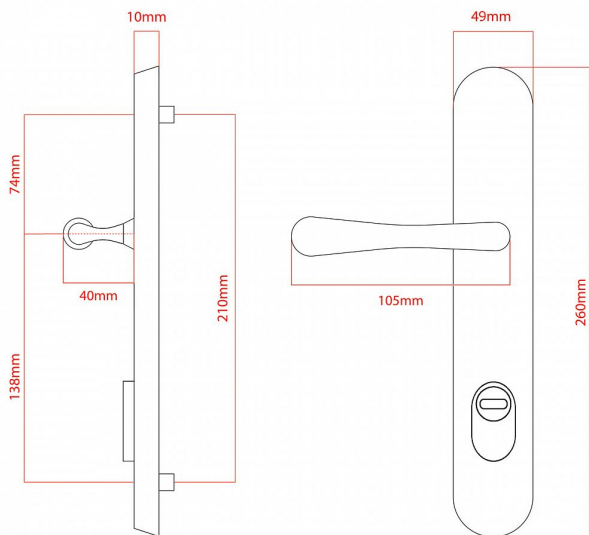

ELEGANT ochranné kování 90 klika-klika pravá OV překrytí

» DVEŘNÍ KOVÁNÍ » BEZPEČNOSTNÍ A OCHRANNÉ » Štítové s překrytím

vnější štít

COBRA
... a máte kliku!

Dodavatelské číslo	P01004X90R+
EAN	8590370417512
Značka	COBRA
Kód produktu	03608-2419B
Balení	0 ks

Osvědčený, desítkami let prověřený design kování Elegant představuje především tradici a jistotu osvědčených tvarů. Jistě, nemíříme do ultramoderních minimalistických interiérů, ale štíhlý štít v kombinaci s lehce prohnutou klikou se skvěle hodí do tradičních interiérů a seriózních kanceláří. Právě zde dokáže umocnit dojem solidnosti a umírněnosti. Ochranné kování Elegant je oblíbené i díky tomu, že je doplněno odpovídajícími variantami interiérových dveřních a okenních kování, což umožňuje zajistit designový soulad interiéru na té nejvyšší úrovni. Stačí jen zvolit správnou povrchovou úpravu (česaný bronz, leštěná mosaz nebo staromosaz) a rozteč štítu (72, 90 nebo 92 mm).

Vlastnosti produktu:

- Certifikováno: bezpečnostní třída 3
- Možnost upravit pro pravostranné/levostranné dveře
- Překrytí vložky: ANO (možno vybrat i bez překrytí)
- Kovová vratná pružina: ANO
- V sekci „Ke stažení“ si můžete stáhnout montážní návod s technickým listem.
- Součástí balení je spojovací materiál a návod k montáži.

Dostupnost na hlavním skladě: skladem u dodavatele

Parametry

Značka	COBRA
Překrytí	S překrytím
Provedení	Klika+klika
Barva	Surová mosaz
Rozteč	90