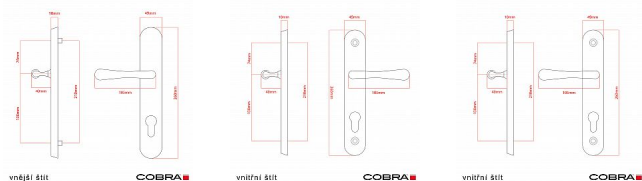

ELEGANT ochranné kování 90 klika-klika pravá OV

» DVEŘNÍ KOVÁNÍ » BEZPEČNOSTNÍ A OCHRANNÉ » Štítové bez překrytí

Dodavatelské číslo	P01004X90R
EAN	8590370416539
Značka	COBRA
Kód produktu	03608-2475

Osvědčený, desítkami let prověřený design kování Elegant znamená především tradici a jistotu osvědčených tvarů. Jistě - nemíříme do ultramoderních minimalistických interiérů, štíhlý štít v kombinaci s lehce prohnutou klikou s jistotou míří do tradičních interiérů a často i seriózních kanceláří. Právě tam dokáže umocnit dojem solidnosti, umírněnosti. Ochranné kování Elegant je oblíbené jistě i proto, že ho doplňují i odpovídající varianty interiérových dveřních a okenních kování, proto je možné zajistit designový soulad interiéru na té nejvyšší úrovni. Stačí jen zvolit tu správnou povrchovou variant (česaný bronz, leštěná mosaz nebo staromosaz) a rozteč štítu (72, 90 nebo 92mm).

Dostupnost sklad SEZAM : u dodavatele
Dostupné sklad dodavatele: 1,00 sd

Parametry

Značka	COBRA
Překrytí	Bez překrytí
Provedení	Klika+klika
Barva	Surová mosaz
Rozteč	90