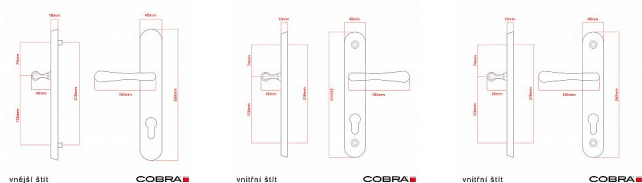

ELEGANT ochranné kování 90 klika-klika pravá OV

» DVEŘNÍ KOVÁNÍ » BEZPEČNOSTNÍ A OCHRANNÉ » Štítové bez překrytí

Dodavatelské číslo	P01004X90R
EAN	8590370416539
Značka	COBRA
Kód produktu	03608-2475

Osvědčený, desítkami let prověřený design kování Elegant znamená především tradici a jistotu osvědčených tvarů. Jistě - nemíříme do ultramoderních minimalistických interiérů, štíhlý štít v kombinaci s lehce prohnutou klikou s jistotou míří do tradičních interiérů a často i seriózních kanceláří. Právě tam dokáže umocnit dojem solidnosti, umírněnosti. Ochranné kování Elegant je oblíbené jistě i proto, že ho doplňují i odpovídající varianty interiérových dveřních a okenních kování, proto je možné zajistit designový soulad interiéru na té nejvyšší úrovni. Stačí jen zvolit tu správnou povrchovou variant (česaný bronz, leštěná mosaz nebo staromosaz) a rozteč štítu (72, 90 nebo 92mm).

Dostupnost sklad SEZAM : u dodavatele
Dostupné sklad dodavatele: 1,00 sd

Parametry

Značka	COBRA
Překrytí	Bez překrytí
Provedení	Klika+klika
Barva	Surová mosaz
Rozteč	90