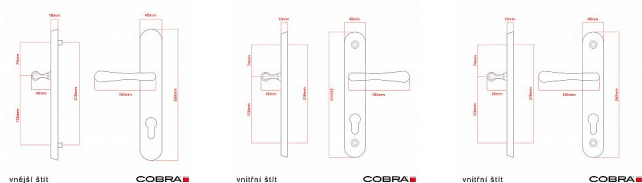

# ELEGANT ochranné kování 90 klika-klika pravá OV

» DVEŘNÍ KOVÁNÍ » BEZPEČNOSTNÍ A OCHRANNÉ » Štítové bez překrytí

Dodavatelské číslo	P01004X90R
EAN	8590370416539
Značka	COBRA
Kód produktu	03608-2475

Osvědčený, desítkami let prověřený design kování Elegant znamená především tradici a jistotu osvědčených tvarů. Jistě - nemíříme do ultramoderních minimalistických interiérů, štíhlý štít v kombinaci s lehce prohnutou klikou s jistotou míří do tradičních interiérů a často i seriózních kanceláří. Právě tam dokáže umocnit dojem solidnosti, umírněnosti. Ochranné kování Elegant je oblíbené jistě i proto, že ho doplňují i odpovídající varianty interiérových dveřních a okenních kování, proto je možné zajistit designový soulad interiéru na té nejvyšší úrovni. Stačí jen zvolit tu správnou povrchovou variant (česaný bronz, leštěná mosaz nebo staromosaz) a rozteč štítu (72, 90 nebo 92mm).

## Parametry

Značka	COBRA
Překrytí	Bez překrytí
Provedení	Klika+klika
Barva	Surová mosaz
Rozteč	90