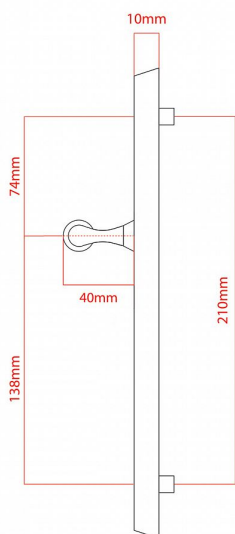

ELEGANT ochranné kování 90 klika-klika pravá OV

» DVEŘNÍ KOVÁNÍ » BEZPEČNOSTNÍ A OCHRANNÉ » Štítové bez překrytí

vnější štít

COBRA
... a máte kliku!

vnější štít

COBRA

vnější štít

COBRA

Dodavatelské číslo	P01004X90R
EAN	8590370416539
Značka	COBRA
Kód produktu	03608-2475
Balení	0 ks

Osvědčený, desítkami let prověřený design kování Elegant znamená především tradici a jistotu osvědčených tvarů. Jistě - nemíříme do ultramoderních minimalistických interiérů, štíhlý štít v kombinaci s lehce prohnutou klikou s jistotou míří do tradičních interiérů a často i seriózních kanceláří. Právě tam dokáže umocnit dojem solidnosti, umírněnosti. Ochranné kování Elegant je oblíbené jistě i proto, že ho doplňují i odpovídající varianty interiérových dveřních a okenních kování, proto je možné zajistit designový soulad interiéru na té nejvyšší úrovni. Stačí jen zvolit tu správnou povrchovou variant (česaný bronz, leštěná mosaz nebo staromosaz) a rozteč štítu (72, 90 nebo 92mm).

Dostupnost na hlavním skladě: skladem u dodavatele
Dostupné množství u dodavatele: skladem

Parametry

Značka	COBRA
Překrytí	Bez překrytí
Provedení	Klika+klika
Barva	Surová mosaz
Rozteč	90