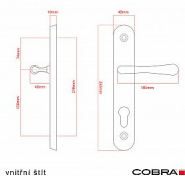

ELEGANT ochranné kování 90 klika-klika pravá OV

» DVEŘNÍ KOVÁNÍ » BEZPEČNOSTNÍ A OCHRANNÉ » Štítové bez překrytí

vnější štít

COBRA
... a máte kliku!

vnější štít

COBRA

vnější štít

COBRA

Dodavatelské číslo	P01004X90R
EAN	8590370416539
Značka	COBRA
Kód produktu	03608-2475
Balení	0 ks

Osvědčený, desítkami let prověřený design kování Elegant znamená především tradici a jistotu osvědčených tvarů. Jistě - nemíříme do ultramoderních minimalistických interiérů, štíhlý štít v kombinaci s lehce prohnutou klikou s jistotou míří do tradičních interiérů a často i seriózních kanceláří. Právě tam dokáže umocnit dojem solidnosti, umírněnosti. Ochranné kování Elegant je oblíbené jistě i proto, že ho doplňují i odpovídající varianty interiérových dveřních a okenních kování, proto je možné zajistit designový soulad interiéru na té nejvyšší úrovni. Stačí jen zvolit tu správnou povrchovou variant (česaný bronz, leštěná mosaz nebo staromosaz) a rozteč štítu (72, 90 nebo 92mm).

Dostupnost na hlavním skladě: skladem u dodavatele
Dostupné množství u dodavatele: skladem

Parametry

Značka	COBRA
Překrytí	Bez překrytí
Provedení	Klika+klika
Barva	Surová mosaz
Rozteč	90