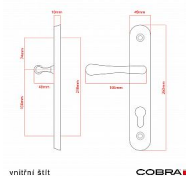

ELEGANT ochranné kování 90 klika-klika pravá OV

» DVEŘNÍ KOVÁNÍ » BEZPEČNOSTNÍ A OCHRANNÉ » Štítové bez překrytí

vnější štít

COBRA
... a máte kliku!

vnější štít

COBRA

vnější štít

COBRA

Dodavatelské číslo	P01004X90R
EAN	8590370416539
Značka	COBRA
Kód produktu	03608-2475
Balení	0 ks

Osvědčený, desítkami let prověřený design kování Elegant znamená především tradici a jistotu osvědčených tvarů. Jistě - nemíříme do ultramoderních minimalistických interiérů, štíhlý štít v kombinaci s lehce prohnutou klikou s jistotou míří do tradičních interiérů a často i seriózních kanceláří. Právě tam dokáže umocnit dojem solidnosti, umírněnosti. Ochranné kování Elegant je oblíbené jistě i proto, že ho doplňují i odpovídající varianty interiérových dveřních a okenních kování, proto je možné zajistit designový soulad interiéru na té nejvyšší úrovni. Stačí jen zvolit tu správnou povrchovou variant (česaný bronz, leštěná mosaz nebo staromosaz) a rozteč štítu (72, 90 nebo 92mm).

Dostupnost na hlavním skladě: skladem u dodavatele
Dostupné množství u dodavatele: skladem

Parametry

Značka	COBRA
Překrytí	Bez překrytí
Provedení	Klika+klika
Barva	Surová mosaz
Rozteč	90