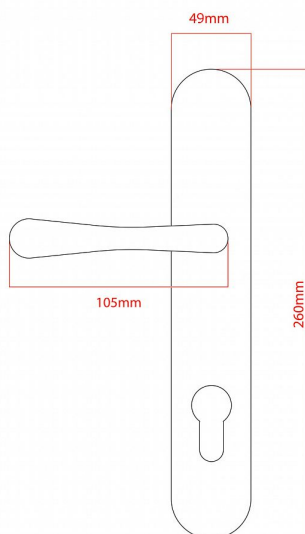

ELEGANT ochranné kování 90 klika-klika pravá OV

» DVEŘNÍ KOVÁNÍ » BEZPEČNOSTNÍ A OCHRANNÉ » Štítové bez překrytí

vnější štít

COBRA
... a máte kliku!

vnější štít

COBRA

vnější štít

COBRA

Dodavatelské číslo	P01004X90R
EAN	8590370416539
Značka	COBRA
Kód produktu	03608-2475
Balení	0 ks

Osvědčený, desítkami let prověřený design kování Elegant znamená především tradici a jistotu osvědčených tvarů. Jistě - nemíříme do ultramoderních minimalistických interiérů, štíhlý štít v kombinaci s lehce prohnutou klikou s jistotou míří do tradičních interiérů a často i seriózních kanceláří. Právě tam dokáže umocnit dojem solidnosti, umírněnosti. Ochranné kování Elegant je oblíbené jistě i proto, že ho doplňují i odpovídající varianty interiérových dveřních a okenních kování, proto je možné zajistit designový soulad interiéru na té nejvyšší úrovni. Stačí jen zvolit tu správnou povrchovou variant (česaný bronz, leštěná mosaz nebo staromosaz) a rozteč štítu (72, 90 nebo 92mm).

Dostupnost na hlavním skladě: skladem u dodavatele
Dostupné množství u dodavatele: skladem

Parametry

Značka	COBRA
Překrytí	Bez překrytí
Provedení	Klika+klika
Barva	Surová mosaz
Rozteč	90