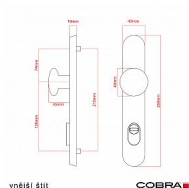

ELEGANT ochranné kování 90 klika-koule levá OFS překrytí

» DVEŘNÍ KOVÁNÍ » BEZPEČNOSTNÍ A OCHRANNÉ » Štítové s překrytím

Dodavatelské číslo	P01008X46+
EAN	8590370414917
Značka	COBRA
Kód produktu	03608-2510
Balení	0 ks

Osvědčený, desítkami let prověřený design kování Elegant představuje především tradici a jistotu osvědčených tvarů. Jistě, nemíříme do ultramoderních minimalistických interiérů, ale štíhlý štít v kombinaci s lehce prohnutou klikou se skvěle hodí do tradičních interiérů a seriózních kanceláří. Právě zde dokáže umocnit dojem solidnosti a umírněnosti. Ochranné kování Elegant je oblíbené i díky tomu, že je doplněno odpovídajícími variantami interiérových dveřních a okenních kování, což umožňuje zajistit designový soulad interiéru na té nejvyšší úrovni. Stačí jen zvolit správnou povrchovou úpravu (česaný bronz, leštěná mosaz nebo staromosaz) a rozteč štítu (72, 90 nebo 92 mm).

Dostupnost na hlavním skladě:

skladem u dodavatele

Parametry

Značka	COBRA
Překrytí	S překrytím
Provedení	Klika+madlo
Barva	Bronz, F4 bronz elox
Rozteč	90