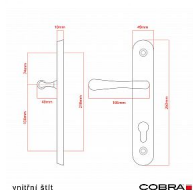

# ELEGANT ochranné kování 90 klika-koule levá OFS překrytí

» DVEŘNÍ KOVÁNÍ » BEZPEČNOSTNÍ A OCHRANNÉ » Štítové s překrytím

Dodavatelské číslo	P01008X46+
EAN	8590370414917
Značka	COBRA
Kód produktu	03608-2510

Osvědčený, desítkami let prověřený design kování Elegant představuje především tradici a jistotu osvědčených tvarů. Jistě, nemíříme do ultramoderních minimalistických interiérů, ale štíhlý štít v kombinaci s lehce prohnutou klikou se skvěle hodí do tradičních interiérů a seriózních kanceláří. Právě zde dokáže umocnit dojem solidnosti a umírněnosti. Ochranné kování Elegant je oblíbené i díky tomu, že je doplněno odpovídajícími variantami interiérových dveřních a okenních kování, což umožňuje zajistit designový soulad interiéru na té nejvyšší úrovni. Stačí jen zvolit správnou povrchovou úpravu (česaný bronz, leštěná mosaz nebo staromosaz) a rozteč štítu (72, 90 nebo 92 mm).

#### Vlastnosti produktu:

- Certifikováno: bezpečnostní třída 3
- Možnost upravit pro pravostranné/levostranné dveře
- Překrytí vložky: ANO (možno vybrat i bez překrytí)
- Kovová vratná pružina: ANO
- V sekci „Ke stažení“ si můžete stáhnout montážní návod s technickým listem.
- Součástí balení je spojovací materiál a návod k montáži.

#### Parametry

Značka	COBRA
Překrytí	S překrytím
Provedení	Klika+madlo
Barva	Bronz, F4 bronz elox
Rozteč	90