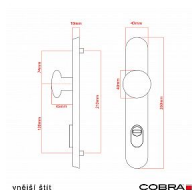

# ELEGANT ochranné kování 90 klika-koule levá OFS překrytí

» DVEŘNÍ KOVÁNÍ » BEZPEČNOSTNÍ A OCHRANNÉ » Štítové s překrytím

Dodavatelské číslo	P01008X46+
EAN	8590370414917
Značka	COBRA
Kód produktu	03608-2510

Osvědčený, desítkami let prověřený design kování Elegant představuje především tradici a jistotu osvědčených tvarů. Jistě, nemíříme do ultramoderních minimalistických interiérů, ale štíhlý štít v kombinaci s lehce prohnutou klikou se skvěle hodí do tradičních interiérů a seriózních kanceláří. Právě zde dokáže umocnit dojem solidnosti a umírněnosti. Ochranné kování Elegant je oblíbené i díky tomu, že je doplněno odpovídajícími variantami interiérových dveřních a okenních kování, což umožňuje zajistit designový soulad interiéru na té nejvyšší úrovni. Stačí jen zvolit správnou povrchovou úpravu (česaný bronz, leštěná mosaz nebo staromosaz) a rozteč štítu (72, 90 nebo 92 mm).

#### Parametry

Značka	COBRA
Překrytí	S překrytím
Provedení	Klika+madlo
Barva	Bronz, F4 bronz elox
Rozteč	90