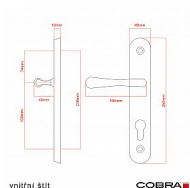

ELEGANT ochranné kování 90 klika-koule levá OFS překrytí

» DVEŘNÍ KOVÁNÍ » BEZPEČNOSTNÍ A OCHRANNÉ » Štítové s překrytím

Dodavatelské číslo	P01008X46+
EAN	8590370414917
Značka	COBRA
Kód produktu	03608-2510
Balení	0 ks

Osvědčený, desítkami let prověřený design kování Elegant představuje především tradici a jistotu osvědčených tvarů. Jistě, nemíříme do ultramoderních minimalistických interiérů, ale štíhlý štít v kombinaci s lehce prohnutou klikou se skvěle hodí do tradičních interiérů a seriózních kanceláří. Právě zde dokáže umocnit dojem solidnosti a umírněnosti. Ochranné kování Elegant je oblíbené i díky tomu, že je doplněno odpovídajícími variantami interiérových dveřních a okenních kování, což umožňuje zajistit designový soulad interiéru na té nejvyšší úrovni. Stačí jen zvolit správnou povrchovou úpravu (česaný bronz, leštěná mosaz nebo staromosaz) a rozteč štítu (72, 90 nebo 92 mm).

Vlastnosti produktu:

- Certifikováno: bezpečnostní třída 3
- Možnost upravit pro pravostranné/levostranné dveře
- Překrytí vložky: ANO (možno vybrat i bez překrytí)
- Kovová vratná pružina: ANO
- V sekci „Ke stažení“ si můžete stáhnout montážní návod s technickým listem.
- Součástí balení je spojovací materiál a návod k montáži.

Dostupnost na hlavním skladě:

skladem u dodavatele

Parametry

Značka	COBRA
Překrytí	S překrytím
Provedení	Klika+madlo
Barva	Bronz, F4 bronz elox
Rozteč	90