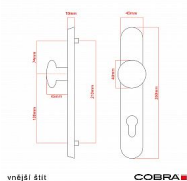

ELEGANT ochranné kování 90 klika-koule levá OFS

» DVEŘNÍ KOVÁNÍ » BEZPEČNOSTNÍ A OCHRANNÉ » Štítové bez překrytí

Dodavatelské číslo	P01008X46
EAN	8590370414894
Značka	COBRA
Kód produktu	03608-2559A

Osvědčený, desítkami let prověřený design kování Elegant představuje především tradici a jistotu osvědčených tvarů. Jistě, nemíříme do ultramoderních minimalistických interiérů, ale štíhlý štít v kombinaci s lehce prohnutou klikou se skvěle hodí do tradičních interiérů a seriózních kanceláří. Právě zde dokáže umocnit dojem solidnosti a umírněnosti. Ochranné kování Elegant je oblíbené i díky tomu, že je doplněno odpovídajícími variantami interiérových dveřních a okenních kování, což umožňuje zajistit designový soulad interiéru na té nejvyšší úrovni. Stačí jen zvolit správnou povrchovou úpravu (česaný bronz, leštěná mosaz nebo staromosaz) a rozteč štítu (72, 90 nebo 92 mm).

Vlastnosti produktu:

- Certifikováno: bezpečnostní třída 3
- Možnost upravit pro pravostranné/levostranné dveře
- Překrytí vložky: ANO (možno vybrat i bez překrytí)
- Kovová vratná pružina: ANO
- V sekci „Ke stažení“ si můžete stáhnout montážní návod s technickým listem.
- Součástí balení je spojovací materiál a návod k montáži.

Dostupnost sklad SEZAM : u dodavatele
Dostupné sklad dodavatele: 1,00 sd

Parametry

Značka	COBRA
Překrytí	Bez překrytí
Provedení	Klika+madlo
Barva	Bronz, F4 bronz elox
Rozteč	90