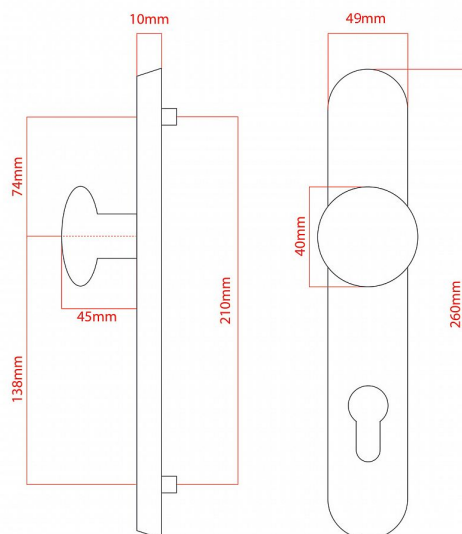

ELEGANT ochranné kování 90 klika-koule levá OFS

» DVEŘNÍ KOVÁNÍ » BEZPEČNOSTNÍ A OCHRANNÉ » Štítové bez překrytí

vnější štít

COBRA
... a máte kliku!

Dodavatelské číslo	P01008X46
EAN	8590370414894
Značka	COBRA
Kód produktu	03608-2559A
Balení	0 ks

Osvědčený, desítkami let prověřený design kování Elegant představuje především tradici a jistotu osvědčených tvarů. Jistě, nemíříme do ultramoderních minimalistických interiérů, ale štíhlý štít v kombinaci s lehce prohnutou klikou se skvěle hodí do tradičních interiérů a seriózních kanceláří. Právě zde dokáže umocnit dojem solidnosti a umírněnosti. Ochranné kování Elegant je oblíbené i díky tomu, že je doplněno odpovídajícími variantami interiérových dveřních a okenních kování, což umožňuje zajistit designový soulad interiéru na té nejvyšší úrovni. Stačí jen zvolit správnou povrchovou úpravu (česaný bronz, leštěná mosaz nebo staromosaz) a rozteč štítu (72, 90 nebo 92 mm).

Vlastnosti produktu:

- Certifikováno: bezpečnostní třída 3
- Možnost upravit pro pravostranné/levostranné dveře
- Překrytí vložky: ANO (možno vybrat i bez překrytí)
- Kovová vratná pružina: ANO
- V sekci „Ke stažení“ si můžete stáhnout montážní návod s technickým listem.
- Součástí balení je spojovací materiál a návod k montáži.

Dostupnost na hlavním skladě: skladem u dodavatele
Dostupné množství u dodavatele: skladem

Parametry

Značka	COBRA
Překrytí	Bez překrytí
Provedení	Klika+madlo
Barva	Bronz, F4 bronz elox
Rozteč	90