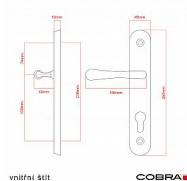

# ELEGANT ochranné kování 90 klika-koule levá OFS

» DVEŘNÍ KOVÁNÍ » BEZPEČNOSTNÍ A OCHRANNÉ » Štítové bez překrytí

Dodavatelské číslo	P01008X46
EAN	8590370414894
Značka	COBRA
Kód produktu	03608-2559A

Osvědčený, desítkami let prověřený design kování Elegant představuje především tradici a jistotu osvědčených tvarů. Jistě, nemíříme do ultramoderních minimalistických interiérů, ale štíhlý štít v kombinaci s lehce prohnutou klikou se skvěle hodí do tradičních interiérů a seriózních kanceláří. Právě zde dokáže umocnit dojem solidnosti a umírněnosti. Ochranné kování Elegant je oblíbené i díky tomu, že je doplněno odpovídajícími variantami interiérových dveřních a okenních kování, což umožňuje zajistit designový soulad interiéru na té nejvyšší úrovni. Stačí jen zvolit správnou povrchovou úpravu (česaný bronz, leštěná mosaz nebo staromosaz) a rozteč štítu (72, 90 nebo 92 mm).

#### Vlastnosti produktu:

- Certifikováno: bezpečnostní třída 3
- Možnost upravit pro pravostranné/levostranné dveře
- Překrytí vložky: ANO (možno vybrat i bez překrytí)
- Kovová vratná pružina: ANO
- V sekci „Ke stažení“ si můžete stáhnout montážní návod s technickým listem.
- Součástí balení je spojovací materiál a návod k montáži.

#### Parametry

Značka	COBRA
Překrytí	Bez překrytí
Provedení	Klika+madlo
Barva	Bronz, F4 bronz elox
Rozteč	90