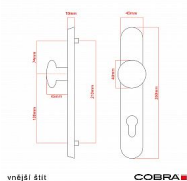

# ELEGANT ochranné kování 90 klika-koule levá OFS

» DVEŘNÍ KOVÁNÍ » BEZPEČNOSTNÍ A OCHRANNÉ » Štítové bez překrytí

Dodavatelské číslo	P01008X46
EAN	8590370414894
Značka	COBRA
Kód produktu	03608-2559A

Osvědčený, desítkami let prověřený design kování Elegant představuje především tradici a jistotu osvědčených tvarů. Jistě, nemíříme do ultramoderních minimalistických interiérů, ale štíhlý štít v kombinaci s lehce prohnutou klikou se skvěle hodí do tradičních interiérů a seriózních kanceláří. Právě zde dokáže umocnit dojem solidnosti a umírněnosti. Ochranné kování Elegant je oblíbené i díky tomu, že je doplněno odpovídajícími variantami interiérových dveřních a okenních kování, což umožňuje zajistit designový soulad interiéru na té nejvyšší úrovni. Stačí jen zvolit správnou povrchovou úpravu (česaný bronz, leštěná mosaz nebo staromosaz) a rozteč štítu (72, 90 nebo 92 mm).

#### Vlastnosti produktu:

- Certifikováno: bezpečnostní třída 3
- Možnost upravit pro pravostranné/levostranné dveře
- Překrytí vložky: ANO (možno vybrat i bez překrytí)
- Kovová vratná pružina: ANO
- V sekci „Ke stažení“ si můžete stáhnout montážní návod s technickým listem.
- Součástí balení je spojovací materiál a návod k montáži.

#### Parametry

Značka	COBRA
Překrytí	Bez překrytí
Provedení	Klika+madlo
Barva	Bronz, F4 bronz elox
Rozteč	90