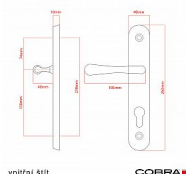

ELEGANT ochranné kování 90 klika-koule levá OFS

» DVEŘNÍ KOVÁNÍ » BEZPEČNOSTNÍ A OCHRANNÉ » Štítové bez překrytí

vnější štít

COBRA
... a máte kliku!

Dodavatelské číslo	P01008X46
EAN	8590370414894
Značka	COBRA
Kód produktu	03608-2559A
Balení	0 ks

Osvědčený, desítkami let prověřený design kování Elegant představuje především tradici a jistotu osvědčených tvarů. Jistě, nemíříme do ultramoderních minimalistických interiérů, ale štíhlý štít v kombinaci s lehce prohnutou klikou se skvěle hodí do tradičních interiérů a seriózních kanceláří. Právě zde dokáže umocnit dojem solidnosti a umírněnosti. Ochranné kování Elegant je oblíbené i díky tomu, že je doplněno odpovídajícími variantami interiérových dveřních a okenních kování, což umožňuje zajistit designový soulad interiéru na té nejvyšší úrovni. Stačí jen zvolit správnou povrchovou úpravu (česaný bronz, leštěná mosaz nebo staromosaz) a rozteč štítu (72, 90 nebo 92 mm).

Vlastnosti produktu:

- Certifikováno: bezpečnostní třída 3
- Možnost upravit pro pravostranné/levostranné dveře
- Překrytí vložky: ANO (možno vybrat i bez překrytí)
- Kovová vratná pružina: ANO
- V sekci „Ke stažení“ si můžete stáhnout montážní návod s technickým listem.
- Součástí balení je spojovací materiál a návod k montáži.

Dostupnost na hlavním skladě: skladem u dodavatele
Dostupné množství u dodavatele: skladem

Parametry

Značka	COBRA
Překrytí	Bez překrytí
Provedení	Klika+madlo
Barva	Bronz, F4 bronz elox
Rozteč	90