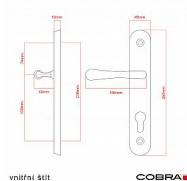

ELEGANT ochranné kování 90 klika-koule levá OFS

» DVEŘNÍ KOVÁNÍ » BEZPEČNOSTNÍ A OCHRANNÉ » Štítové bez překrytí

Dodavatelské číslo	P01008X46
EAN	8590370414894
Značka	COBRA
Kód produktu	03608-2559A

Osvědčený, desítkami let prověřený design kování Elegant představuje především tradici a jistotu osvědčených tvarů. Jistě, nemíříme do ultramoderních minimalistických interiérů, ale štíhlý štít v kombinaci s lehce prohnutou klikou se skvěle hodí do tradičních interiérů a seriózních kanceláří. Právě zde dokáže umocnit dojem solidnosti a umírněnosti. Ochranné kování Elegant je oblíbené i díky tomu, že je doplněno odpovídajícími variantami interiérových dveřních a okenních kování, což umožňuje zajistit designový soulad interiéru na té nejvyšší úrovni. Stačí jen zvolit správnou povrchovou úpravu (česaný bronz, leštěná mosaz nebo staromosaz) a rozteč štítu (72, 90 nebo 92 mm).

Vlastnosti produktu:

- Certifikováno: bezpečnostní třída 3
- Možnost upravit pro pravostranné/levostranné dveře
- Překrytí vložky: ANO (možno vybrat i bez překrytí)
- Kovová vratná pružina: ANO
- V sekci „Ke stažení“ si můžete stáhnout montážní návod s technickým listem.
- Součástí balení je spojovací materiál a návod k montáži.

Dostupnost sklad SEZAM : u dodavatele
Dostupné sklad dodavatele: 1,00 sd

Parametry

Značka	COBRA
Překrytí	Bez překrytí
Provedení	Klika+madlo
Barva	Bronz, F4 bronz elox
Rozteč	90