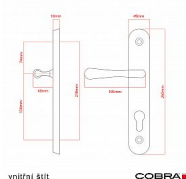

# ELEGANT ochranné kování 90 klika-koule levá OLV překrytí

» DVEŘNÍ KOVÁNÍ » BEZPEČNOSTNÍ A OCHRANNÉ » Štítové s překrytím

vnější štít

**COBRA**  
... a máte kliku!

Dodavatelské číslo	P01002X46+
EAN	8590370414740
Značka	COBRA
Kód produktu	03608-2270
Balení	0 ks

Osvědčený, desítkami let prověřený design kování Elegant představuje především tradici a jistotu osvědčených tvarů. Jistě, nemíříme do ultramoderních minimalistických interiérů, ale štíhlý štít v kombinaci s lehce prohnutou klikou se skvěle hodí do tradičních interiérů a seriózních kanceláří. Právě zde dokáže umocnit dojem solidnosti a umírněnosti. Ochranné kování Elegant je oblíbené i díky tomu, že je doplněno odpovídajícími variantami interiérových dveřních a okenních kování, což umožňuje zajistit designový soulad interiéru na té nejvyšší úrovni. Stačí jen zvolit správnou povrchovou úpravu (česaný bronz, leštěná mosaz nebo staromosaz) a rozteč štítu (72, 90 nebo 92 mm).

#### Parametry

Značka	COBRA
Překrytí	S překrytím
Provedení	Klika+madlo
Barva	Mosaz lesk
Rozteč	90