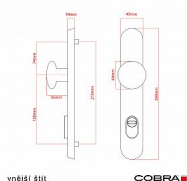

ELEGANT ochranné kování 90 klika-koule levá OLV překrytí

» DVEŘNÍ KOVÁNÍ » BEZPEČNOSTNÍ A OCHRANNÉ » Štítové s překrytím

Dodavatelské číslo	P01002X46+
EAN	8590370414740
Značka	COBRA
Kód produktu	03608-2270

Dostupnost sklad SEZAM : u dodavatele
Dostupné sklad dodavatele: 1,00 sd

Parametry

Značka	COBRA
Překrytí	S překrytím
Provedení	Klika+madlo
Barva	Mosaz lesk
Rozteč	90