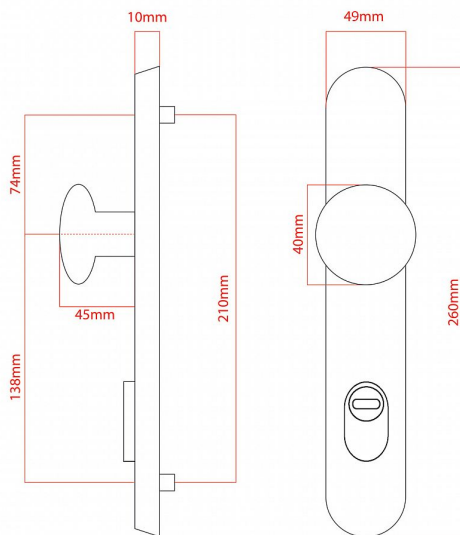

# ELEGANT ochranné kování 90 klika-koule levá OLV překrytí

» DVEŘNÍ KOVÁNÍ » BEZPEČNOSTNÍ A OCHRANNÉ » Štítové s překrytím

vnější štít

**COBRA**  
... a máte kliku!

Dodavatelské číslo	P01002X46+
EAN	8590370414740
Značka	COBRA
Kód produktu	03608-2270
Balení	0 ks

#### Parametry

Značka	COBRA
Překrytí	S překrytím
Provedení	Klika+madlo
Barva	Mosaz lesk
Rozteč	90