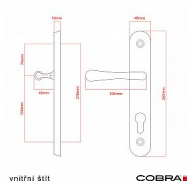

ELEGANT ochranné kování 90 klika-koule levá OLV překrytí

» DVEŘNÍ KOVÁNÍ » BEZPEČNOSTNÍ A OCHRANNÉ » Štítové s překrytím

Dodavatelské číslo	P01002X46+
EAN	8590370414740
Značka	COBRA
Kód produktu	03608-2270

Osvědčený, desítkami let prověřený design kování Elegant představuje především tradici a jistotu osvědčených tvarů. Jistě, nemíříme do ultramoderních minimalistických interiérů, ale štíhlý štít v kombinaci s lehce prohnutou klikou se skvěle hodí do tradičních interiérů a seriózních kanceláří. Právě zde dokáže umocnit dojem solidnosti a umírněnosti. Ochranné kování Elegant je oblíbené i díky tomu, že je doplněno odpovídajícími variantami interiérových dveřních a okenních kování, což umožňuje zajistit designový soulad interiéru na té nejvyšší úrovni. Stačí jen zvolit správnou povrchovou úpravu (česaný bronz, leštěná mosaz nebo staromosaz) a rozteč štítu (72, 90 nebo 92 mm).

Vlastnosti produktu:

- Certifikováno: bezpečnostní třída 3
- Možnost upravit pro pravostranné/levostranné dveře
- Překrytí vložky: ANO (možno vybrat i bez překrytí)
- Kovová vratná pružina: ANO
- V sekci „Ke stažení“ si můžete stáhnout montážní návod s technickým listem.
- Součástí balení je spojovací materiál a návod k montáži.

Dostupnost sklad SEZAM : u dodavatele
Dostupné sklad dodavatele: 1,00 sd

Parametry

Značka	COBRA
Překrytí	S překrytím
Provedení	Klika+madlo
Barva	Mosaz lesk
Rozteč	90