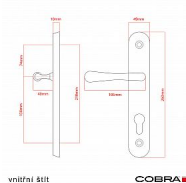

# ELEGANT ochranné kování 90 klika-koule levá OLV

» DVEŘNÍ KOVÁNÍ » BEZPEČNOSTNÍ A OCHRANNÉ » Štítové bez překrytí

Dodavatelské číslo	P01002X46
EAN	8590370414726
Značka	COBRA
Kód produktu	03608-2265

Osvědčený, desítkami let prověřený design kování Elegant představuje především tradici a jistotu osvědčených tvarů. Jistě, nemíříme do ultramoderních minimalistických interiérů, ale štíhlý štít v kombinaci s lehce prohnutou klikou se skvěle hodí do tradičních interiérů a seriózních kancelářů. Právě zde dokáže umocnit dojem solidnosti a umírněnosti. Ochranné kování Elegant je oblíbené i díky tomu, že je doplněno odpovídajícími variantami interiérových dveřních a okenních kování, což umožňuje zajistit designový soulad interiéru na té nejvyšší úrovni. Stačí jen zvolit správnou povrchovou úpravu (česaný bronz, leštěná mosaz nebo staromosaz) a rozteč štítu (72, 90 nebo 92 mm).

#### Vlastnosti produktu:

- Certifikováno: bezpečnostní třída 3
- Možnost upravit pro pravostranné/levostranné dveře
- Překrytí vložky: ANO (možno vybrat i bez překrytí)
- Kovová vratná pružina: ANO
- V sekci „Ke stažení“ si můžete stáhnout montážní návod s technickým listem.
- Součástí balení je spojovací materiál a návod k montáži.

#### Parametry

Značka	COBRA
Překrytí	Bez překrytí
Provedení	Klika+madlo
Barva	Mosaz lesk
Rozteč	90