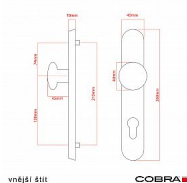

ELEGANT ochranné kování 90 klika-koule levá OLV

» DVEŘNÍ KOVÁNÍ » BEZPEČNOSTNÍ A OCHRANNÉ » Štítové bez překrytí

Dodavatelské číslo	P01002X46
EAN	8590370414726
Značka	COBRA
Kód produktu	03608-2265

Osvědčený, desítkami let prověřený design kování Elegant představuje především tradici a jistotu osvědčených tvarů. Jistě, nemíříme do ultramoderních minimalistických interiérů, ale štíhlý štít v kombinaci s lehce prohnutou klikou se skvěle hodí do tradičních interiérů a seriózních kancelářů. Právě zde dokáže umocnit dojem solidnosti a umírněnosti. Ochranné kování Elegant je oblíbené i díky tomu, že je doplněno odpovídajícími variantami interiérových dveřních a okenních kování, což umožňuje zajistit designový soulad interiéru na té nejvyšší úrovni. Stačí jen zvolit správnou povrchovou úpravu (česaný bronz, leštěná mosaz nebo staromosaz) a rozteč štítu (72, 90 nebo 92 mm).

Vlastnosti produktu:

- Certifikováno: bezpečnostní třída 3
- Možnost upravit pro pravostranné/levostranné dveře
- Překrytí vložky: ANO (možno vybrat i bez překrytí)
- Kovová vratná pružina: ANO
- V sekci „Ke stažení“ si můžete stáhnout montážní návod s technickým listem.
- Součástí balení je spojovací materiál a návod k montáži.

Dostupnost sklad SEZAM : u dodavatele
Dostupné sklad dodavatele: 1,00 sd

Parametry

Značka	COBRA
Překrytí	Bez překrytí
Provedení	Klika+madlo
Barva	Mosaz lesk
Rozteč	90