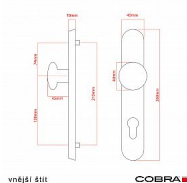

# ELEGANT ochranné kování 90 klika-koule levá OLV

» DVEŘNÍ KOVÁNÍ » BEZPEČNOSTNÍ A OCHRANNÉ » Štítové bez překrytí

Dodavatelské číslo	P01002X46
EAN	8590370414726
Značka	COBRA
Kód produktu	03608-2265

Osvědčený, desítkami let prověřený design kování Elegant představuje především tradici a jistotu osvědčených tvarů. Jistě, nemíříme do ultramoderních minimalistických interiérů, ale štíhlý štít v kombinaci s lehce prohnutou klikou se skvěle hodí do tradičních interiérů a seriózních kancelářů. Právě zde dokáže umocnit dojem solidnosti a umírněnosti. Ochranné kování Elegant je oblíbené i díky tomu, že je doplněno odpovídajícími variantami interiérových dveřních a okenních kování, což umožňuje zajistit designový soulad interiéru na té nejvyšší úrovni. Stačí jen zvolit správnou povrchovou úpravu (česaný bronz, leštěná mosaz nebo staromosaz) a rozteč štítu (72, 90 nebo 92 mm).

#### Vlastnosti produktu:

- Certifikováno: bezpečnostní třída 3
- Možnost upravit pro pravostranné/levostranné dveře
- Překrytí vložky: ANO (možno vybrat i bez překrytí)
- Kovová vratná pružina: ANO
- V sekci „Ke stažení“ si můžete stáhnout montážní návod s technickým listem.
- Součástí balení je spojovací materiál a návod k montáži.

#### Parametry

Značka	COBRA
Překrytí	Bez překrytí
Provedení	Klika+madlo
Barva	Mosaz lesk
Rozteč	90