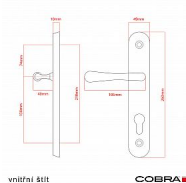

ELEGANT ochranné kování 90 klika-koule levá OLV

» DVEŘNÍ KOVÁNÍ » BEZPEČNOSTNÍ A OCHRANNÉ » Štítové bez překrytí

Dodavatelské číslo	P01002X46
EAN	8590370414726
Značka	COBRA
Kód produktu	03608-2265

Osvědčený, desítkami let prověřený design kování Elegant představuje především tradici a jistotu osvědčených tvarů. Jistě, nemíříme do ultramoderních minimalistických interiérů, ale štíhlý štít v kombinaci s lehce prohnutou klikou se skvěle hodí do tradičních interiérů a seriózních kancelářů. Právě zde dokáže umocnit dojem solidnosti a umírněnosti. Ochranné kování Elegant je oblíbené i díky tomu, že je doplněno odpovídajícími variantami interiérových dveřních a okenních kování, což umožňuje zajistit designový soulad interiéru na té nejvyšší úrovni. Stačí jen zvolit správnou povrchovou úpravu (česaný bronz, leštěná mosaz nebo staromosaz) a rozteč štítu (72, 90 nebo 92 mm).

Vlastnosti produktu:

- Certifikováno: bezpečnostní třída 3
- Možnost upravit pro pravostranné/levostranné dveře
- Překrytí vložky: ANO (možno vybrat i bez překrytí)
- Kovová vratná pružina: ANO
- V sekci „Ke stažení“ si můžete stáhnout montážní návod s technickým listem.
- Součástí balení je spojovací materiál a návod k montáži.

Dostupnost sklad SEZAM : u dodavatele
Dostupné sklad dodavatele: 1,00 sd

Parametry

Značka	COBRA
Překrytí	Bez překrytí
Provedení	Klika+madlo
Barva	Mosaz lesk
Rozteč	90